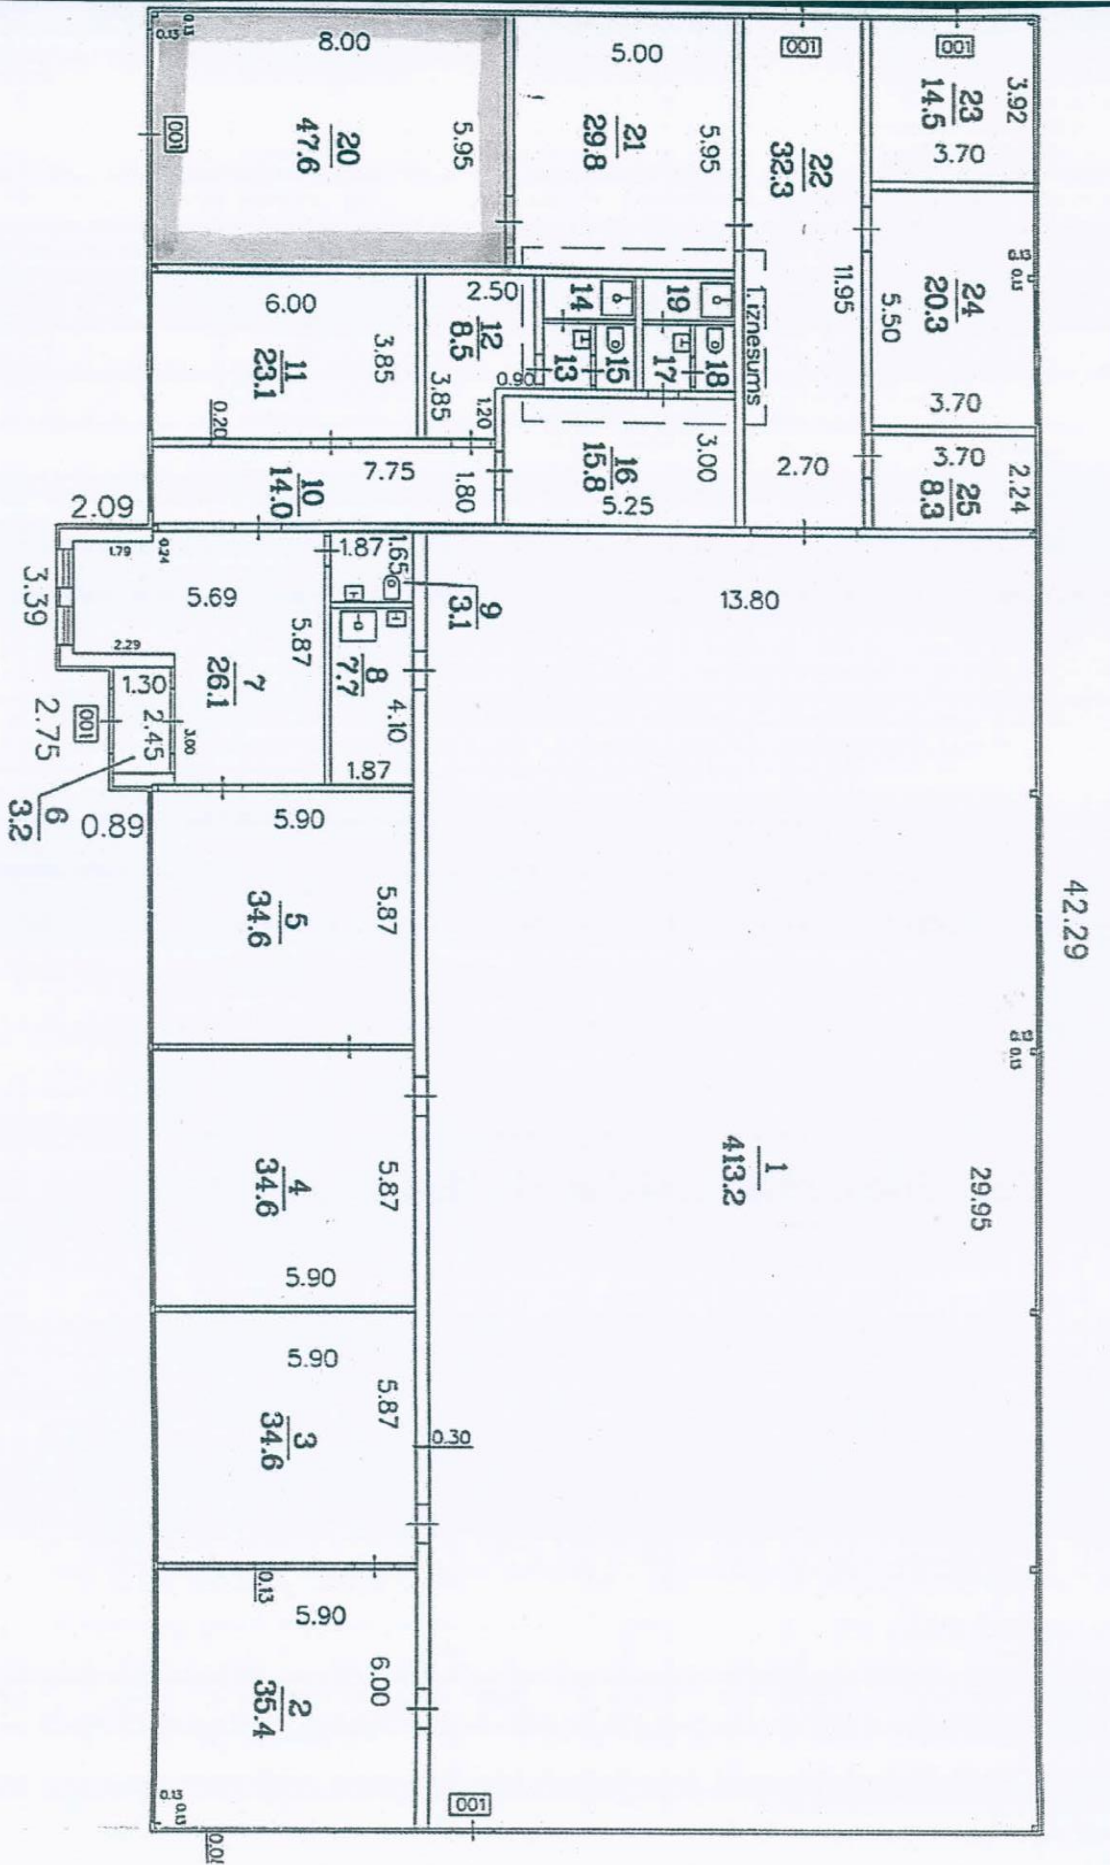

Tiek iznomātas ražošanas telpas jaunbūvē 840 m<sup>2</sup> platībā.

42.29

29.95

1  
413.2

3.92  
23  
14.5

3.00  
24  
20.3

2.24  
25  
8.3

32.3  
22