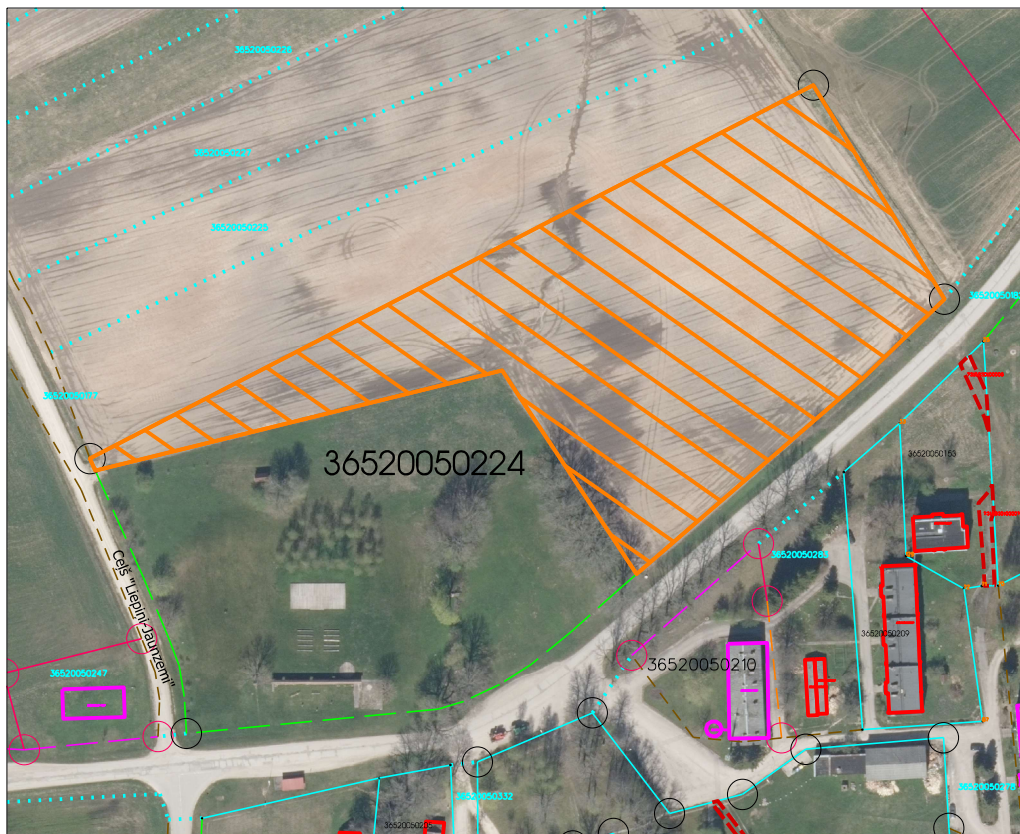

Iznomājamās platības shēma zemes vienībā, ar kadastra apzīmējumu 3652 005 0224,
īpašumā "Ceļmalītes", kadastra Nr. 3652 005 0224, Ilzenes pagastā, Alūksnes novadā

Mērogs 1:2500

Sagatavošanā izmantoti: Nekustamā īpašuma Valsts kadastra informācijas sistēmas dati ©Valsts Zemes Dienests, 2022
Ortofoto karte krāsainā spektrā ©Lātvijas Ģeotelpiskās informācijas aģentūra, 2021

Apzīmējumi:

Iznomājamā platība (1,68 ha)

Sagatavoja: Alūksnes novada pašvaldības kartogrāfe A.Forstere, 06.05.2022.