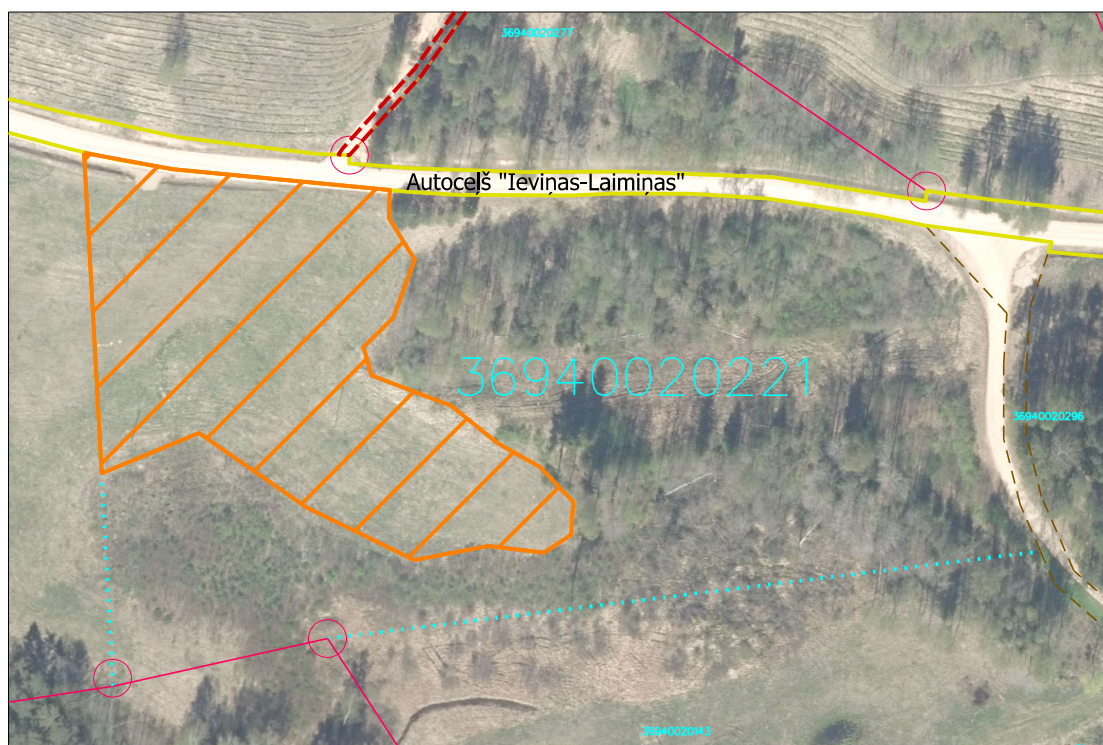

Iznomājamās platības shēma zemes vienībā, ar kadastra apzīmējumu 3694 002 0221, īpašumā "Cepurītes", kadastra Nr. 3694 002 0221, Zeltiņu pagastā, Alūksnes novadā

Mērogs 1:2000

Sagatavošanā izmantoti: Nekustamā īpašuma Valsts kadastra informācijas sistēmas dati ©Valsts Zemes Dienests, 2022
Ortofoto karte krāsainā spektrā ©Latvijas Ģeotelpiskās informācijas aģentūra, 2021

Apzīmējumi:

Iznomājamā platība (0,79 ha)

Sagatavoja: Alūksnes novada pašvaldības kartogrāfe A.Forstere, 29.04.2022.