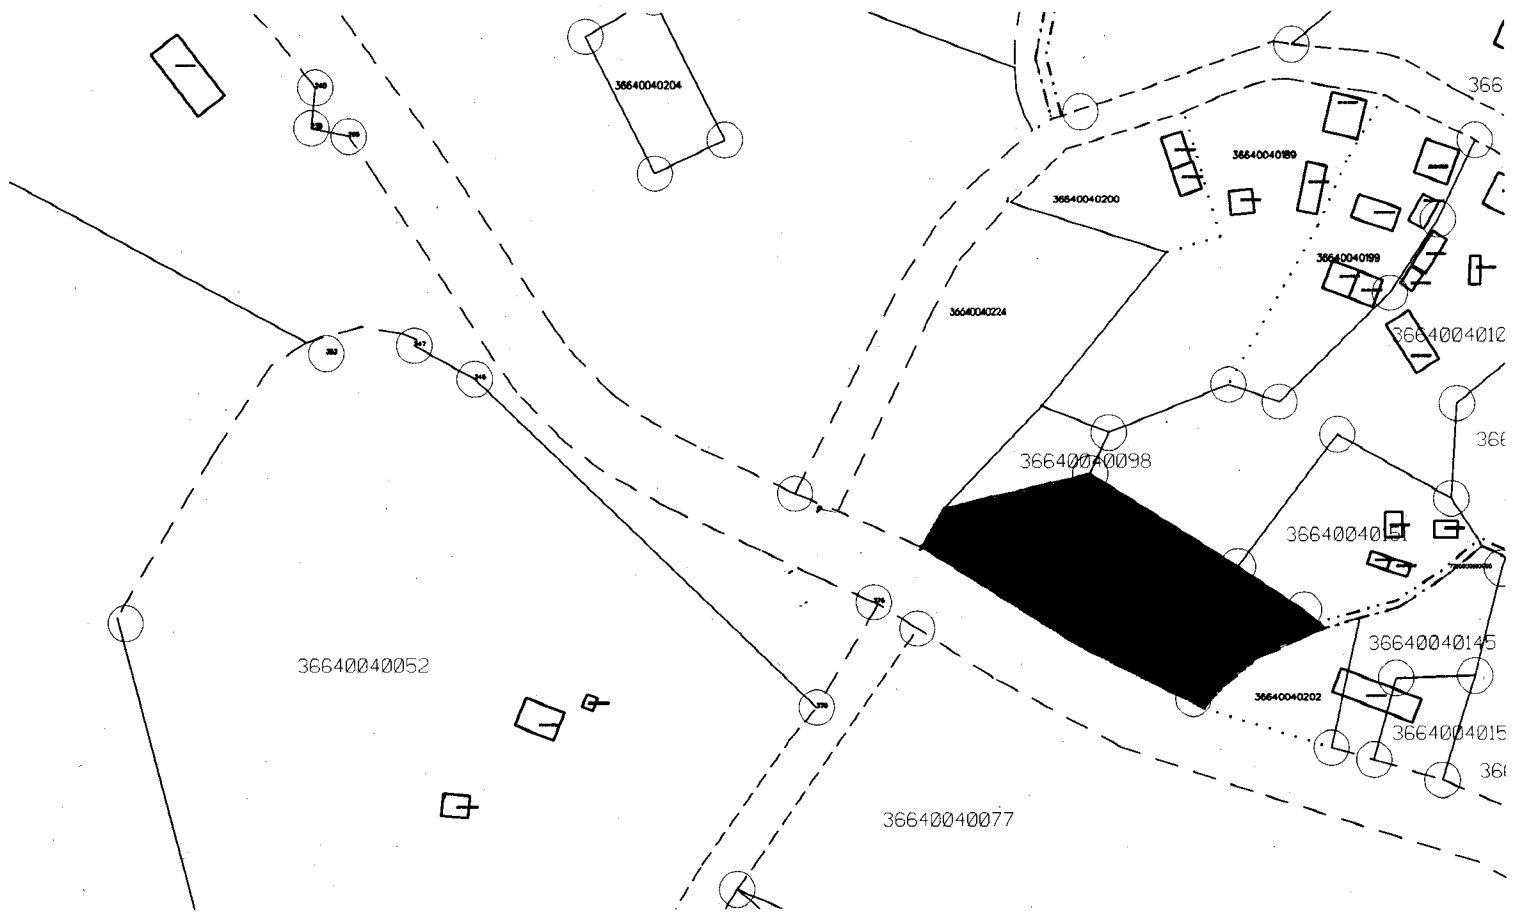

Iznomājamās lauksaimniecības zemes shēma īpašuma
"Kosmosi 2", kadastra Nr. 3664 004 0145 zemes vienībā ar kadastra apzīmējumu
3664 004 0146 Kalncempju pagastā, Alūksnes novadā

1 cm = 21,24 m

Iznomājamā lauksaimniecības zeme (kopā 0.4 ha)