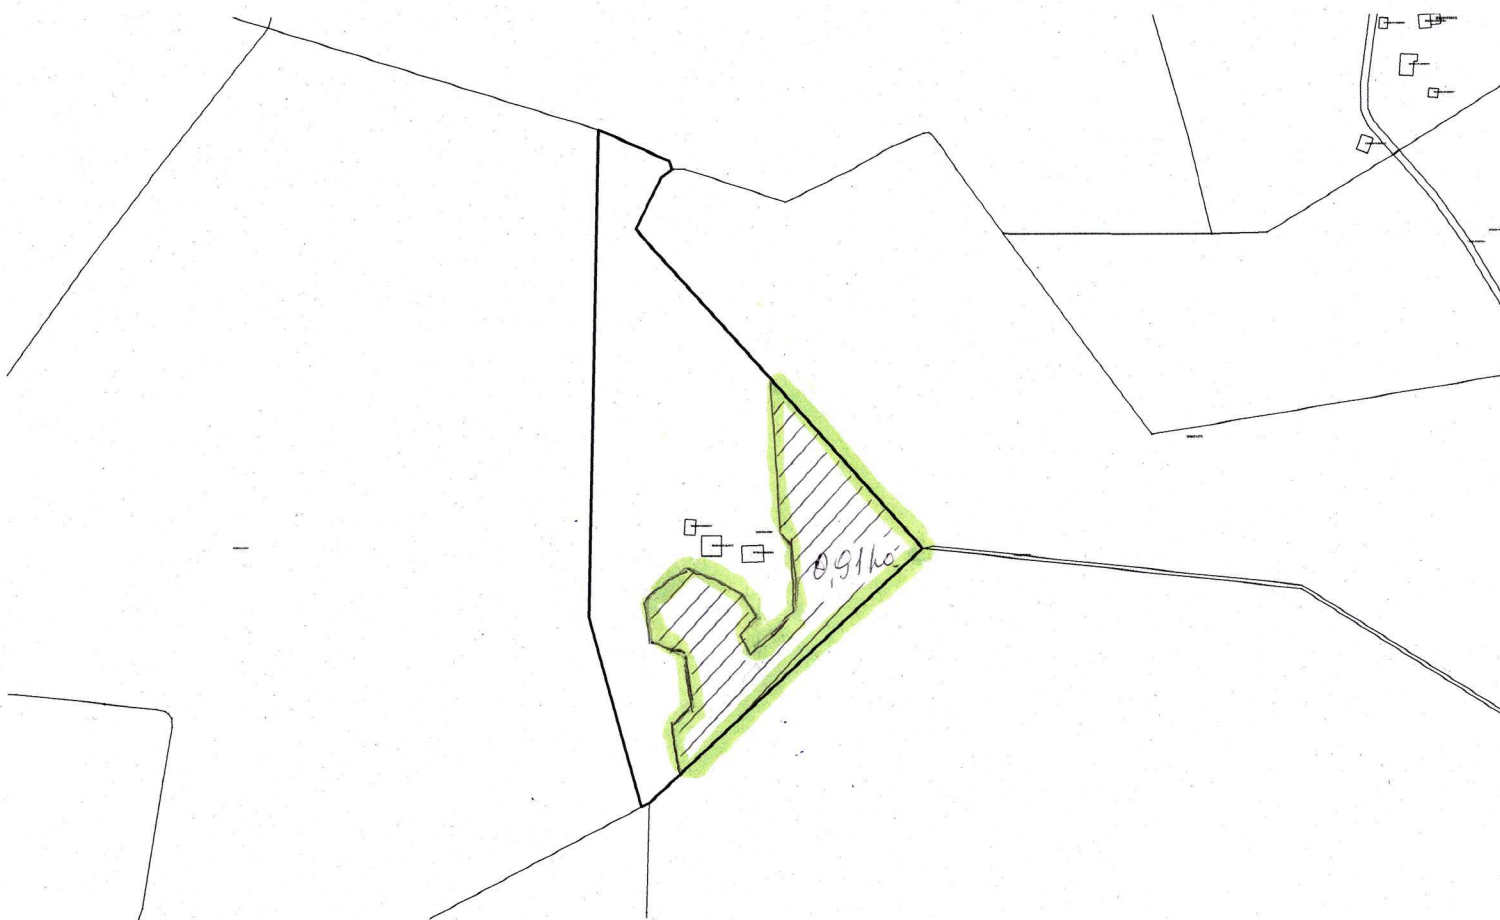

1 cm = 417,15 m

Pielikums

Iznomātā zemes gabala shēma īpašuma
"Kasperi", kadastra Nr. 3656 004 0082 zemes vienībā ar kadastra apzīmējumu
3656 004 0082 Jaunalūksnes pagastā, Alūksnes novadā

 Iznomātā zeme (kopā 0.91 ha)