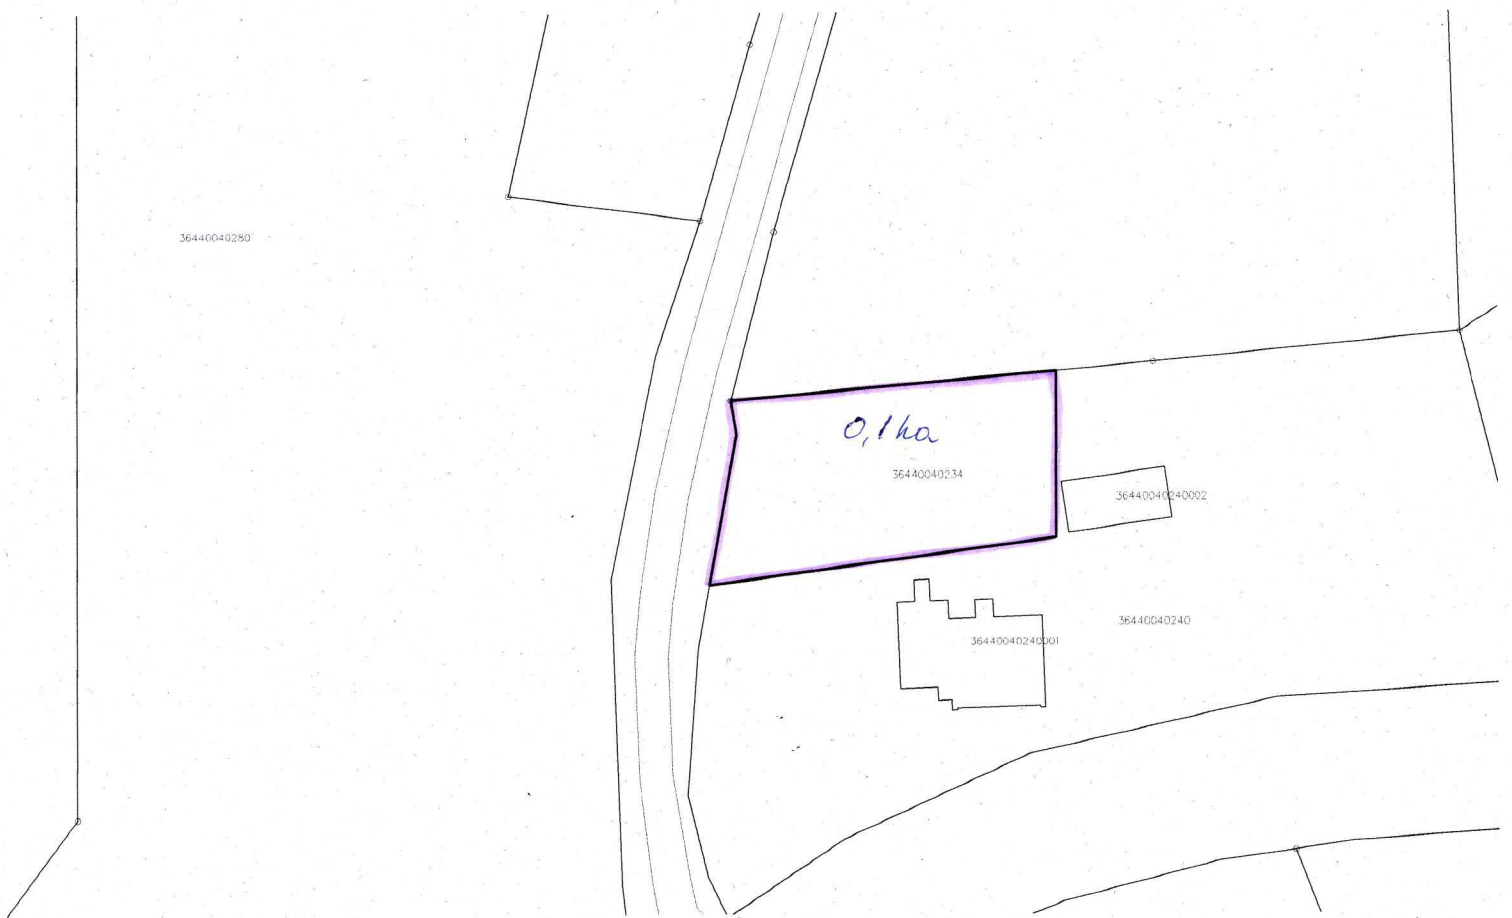

1 cm = 100,49 m

Pielikums

Iznomātā zemes gabala shēma īpašuma
"Starpgabali pašvaldībai piekritīgie", kadastra Nr. 3644 001 0150 zemes vienībā ar kadastra
apzīmējumu 3644 004 0234 Annas pagastā, Alūksnes novadā

Iznomātā zeme (kopā 0.1 ha)