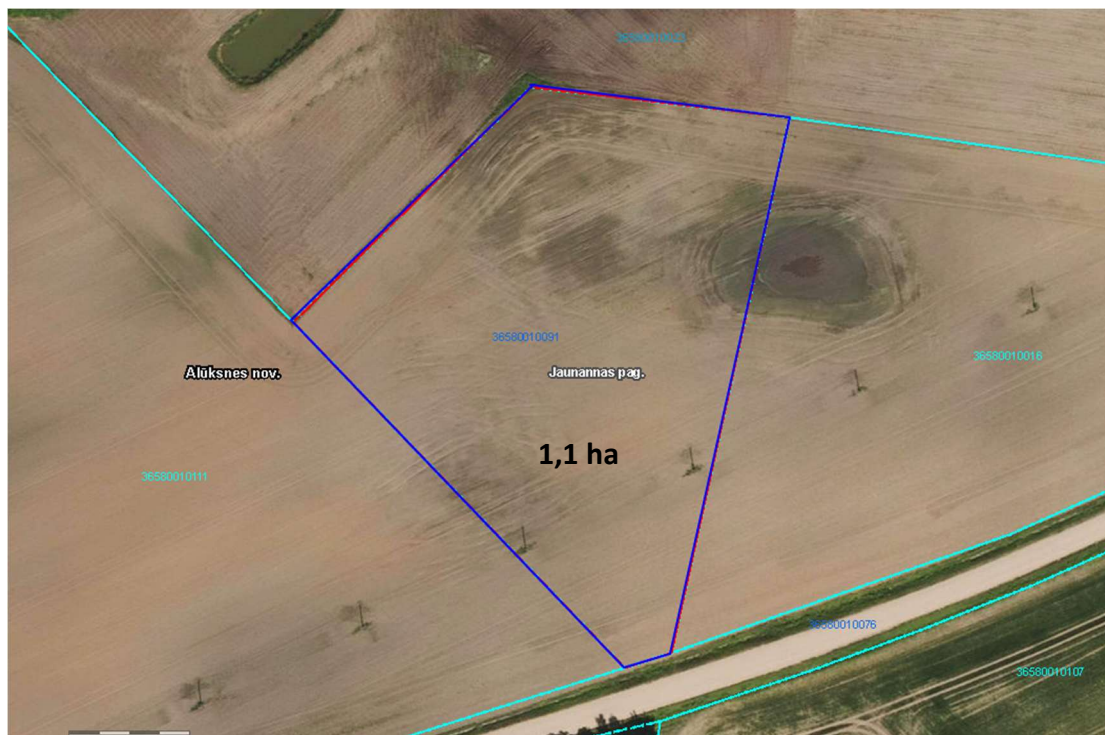

**Zemes vienības nekustamajā īpašumā “Kraستیņi”, Jaunannas
pagastā, Alūksnes novadā – izdruka no kadastra kartes**

Mērogs 1:1000

Kadastra apzīmējums 3658 001 0091

Apzīmējumi:

 - Iznomājamās zemes vienības robeža ar kopējo platību 1,1 ha