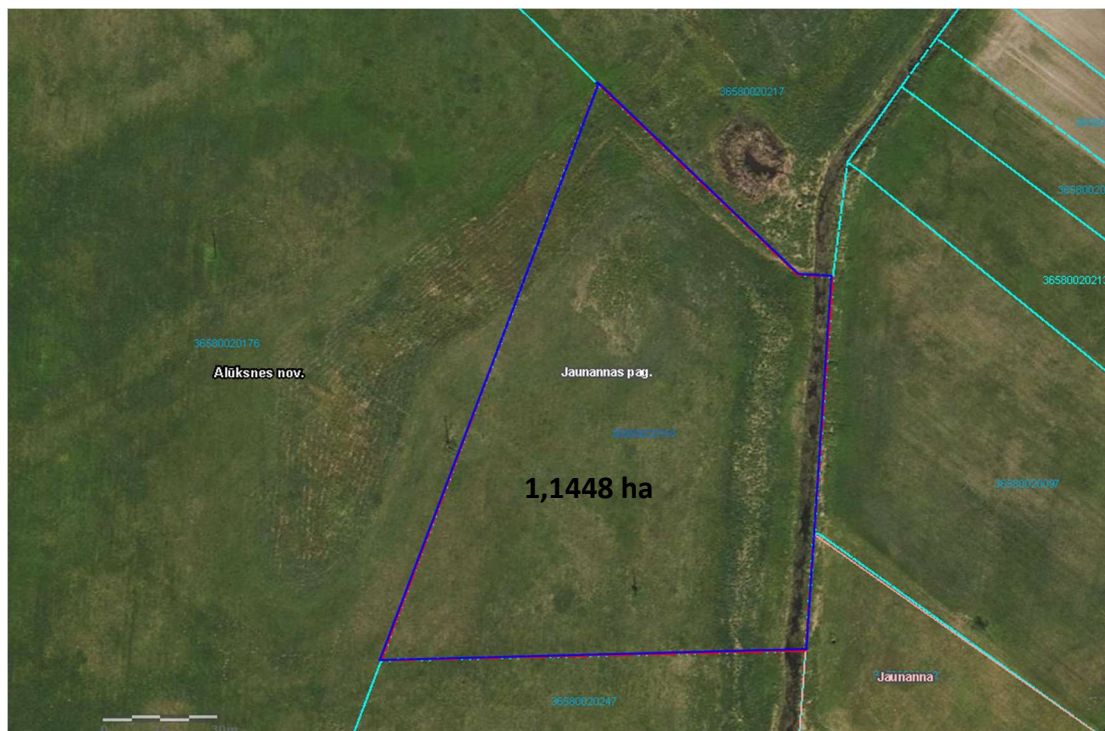

**Zemes vienības nekustamajā īpašumā “Mežvīni”, Jaunannas  
pagastā, Alūksnes novadā – izdruka no kadastra kartes**

**Mērogs 1:1000**

**Kadastra apzīmējums 3658 002 0161**

Apzīmējumi:

-  - Iznomājamās zemes vienības robeža ar kopējo platību 1,1448 ha