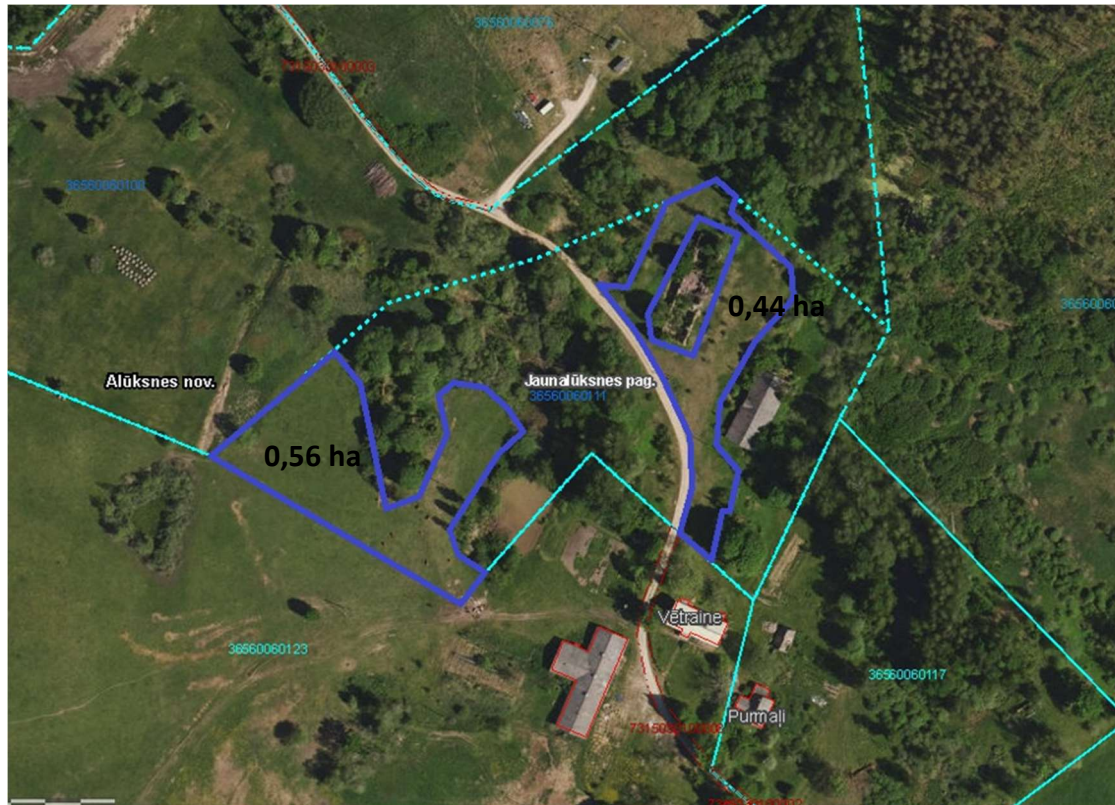

**Zemes vienības nekustamajā īpašumā “Aitiņas”, Jaunalūksnes
pagastā, Alūksnes novadā – izdruka no kadastra kartes**

Mērogs 1:2000

Kadastra apzīmējums 3656 006 0111

Apzīmējumi:

 - Iznomājamās zemes vienības robeža ar kopējo platību 1,0 ha