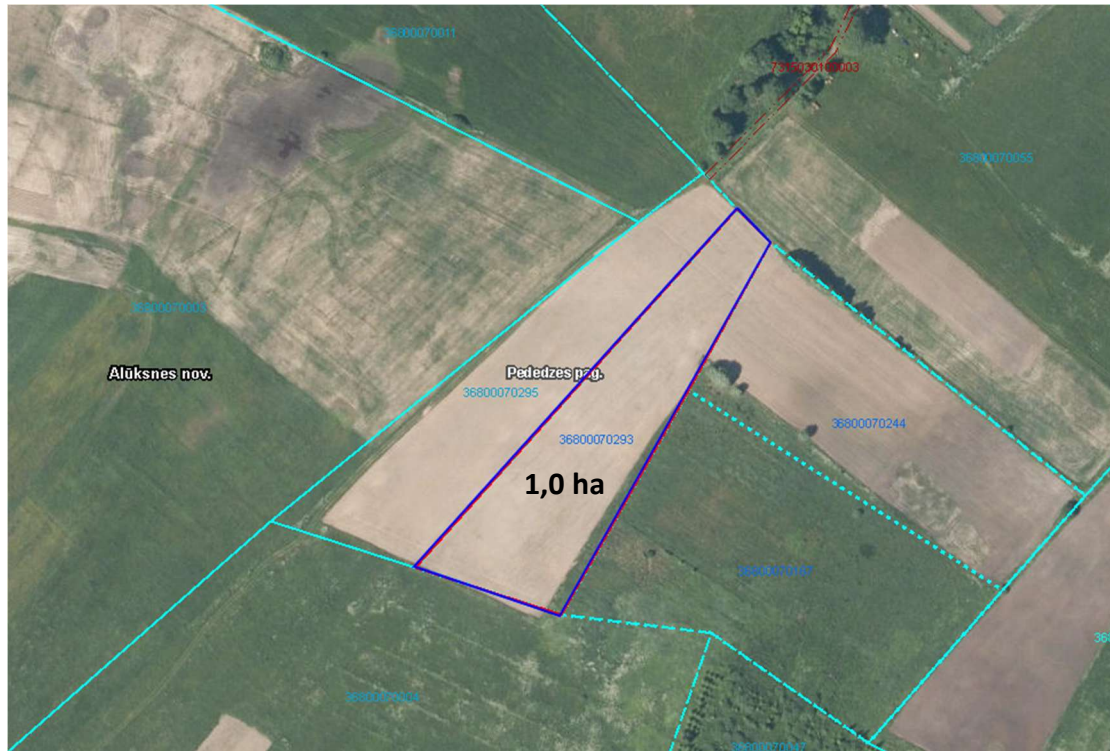

**Zemes vienības nekustamajā īpašumā “Brūviņi”, Pededzes pagastā,
Alūksnes novadā – izdruka no kadastra kartes**

Mērogs 1:2000

Kadastra apzīmējums 3680 007 0293

Apzīmējumi:

- Iznomājamās zemes vienības robeža ar kopējo platību 1,0 ha