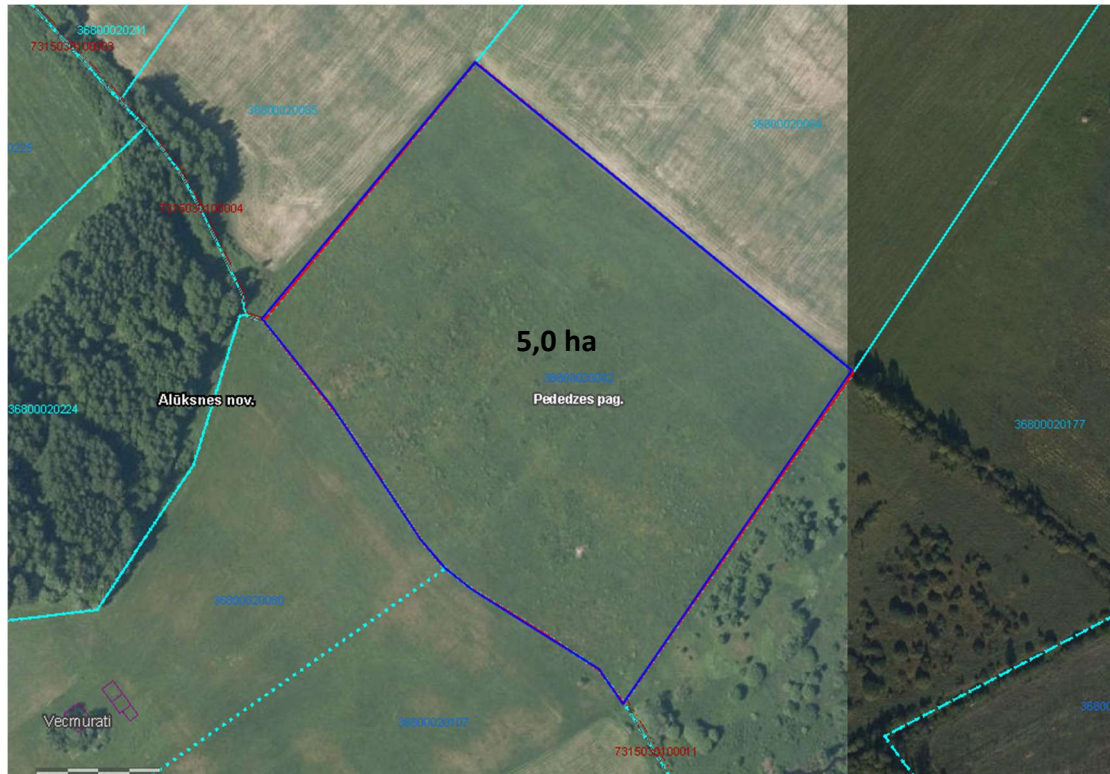

**Zemes vienības nekustamajā īpašumā “Saulgriezes”, Pededzes
pagastā, Alūksnes novadā – izdruka no kadastra kartes**

Mērogs 1:2000

Kadastra apzīmējums 3680 002 0082

Apzīmējumi:

 - Iznomājamās zemes vienības robeža ar kopējo platību 5,0 ha