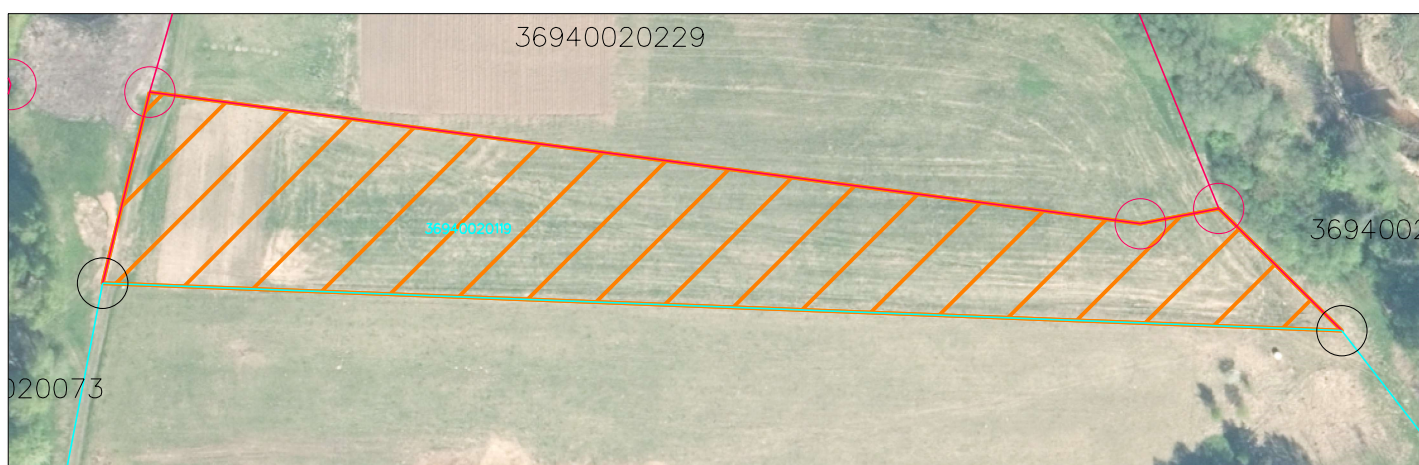

Pielikums zemes nomas līgumam Nr.

**Iznomājamā platība īpašumā "Tīrumiņi", kadastra Nr. 3694 002 0312,
zemes vienībā, ar kadastra apzīmējumu 3694 002 0119,
Zeltiņu pagastā, Alūksnes novadā**

Mērogs 1:1500

Iznomājamā platība (0,65 ha)

Sagatavoja: Alūksnes novada pašvaldības kartogrāfe A.Forstere, 02.05.2019.