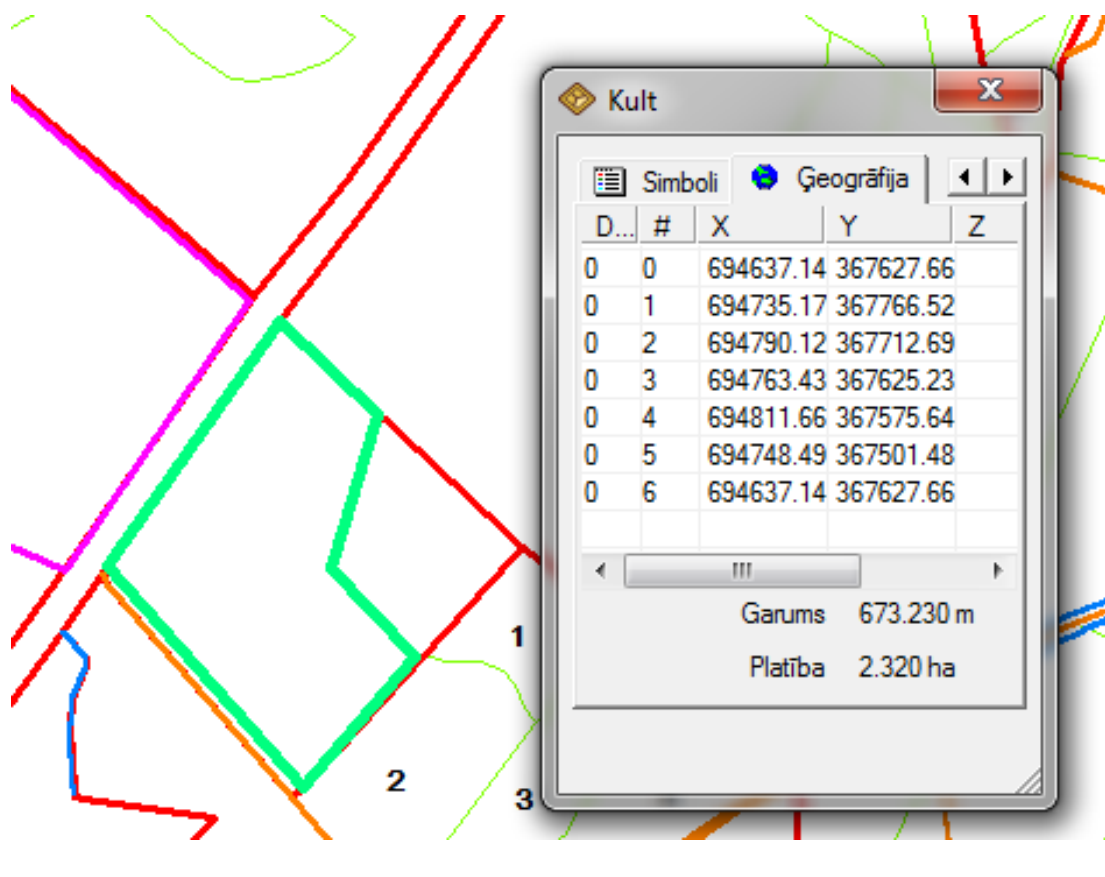

**Iznomājamā platība īpašumā „Vakari”, kadastra apzīmējums
36560110051,
Alūksnes novada Jaunalūksnes pagastā**

Mērogs 1:5000

▲

Z

Sagatavoja: PA "Spodra" mežzinis Āris Kreicis, 21.03.2019.