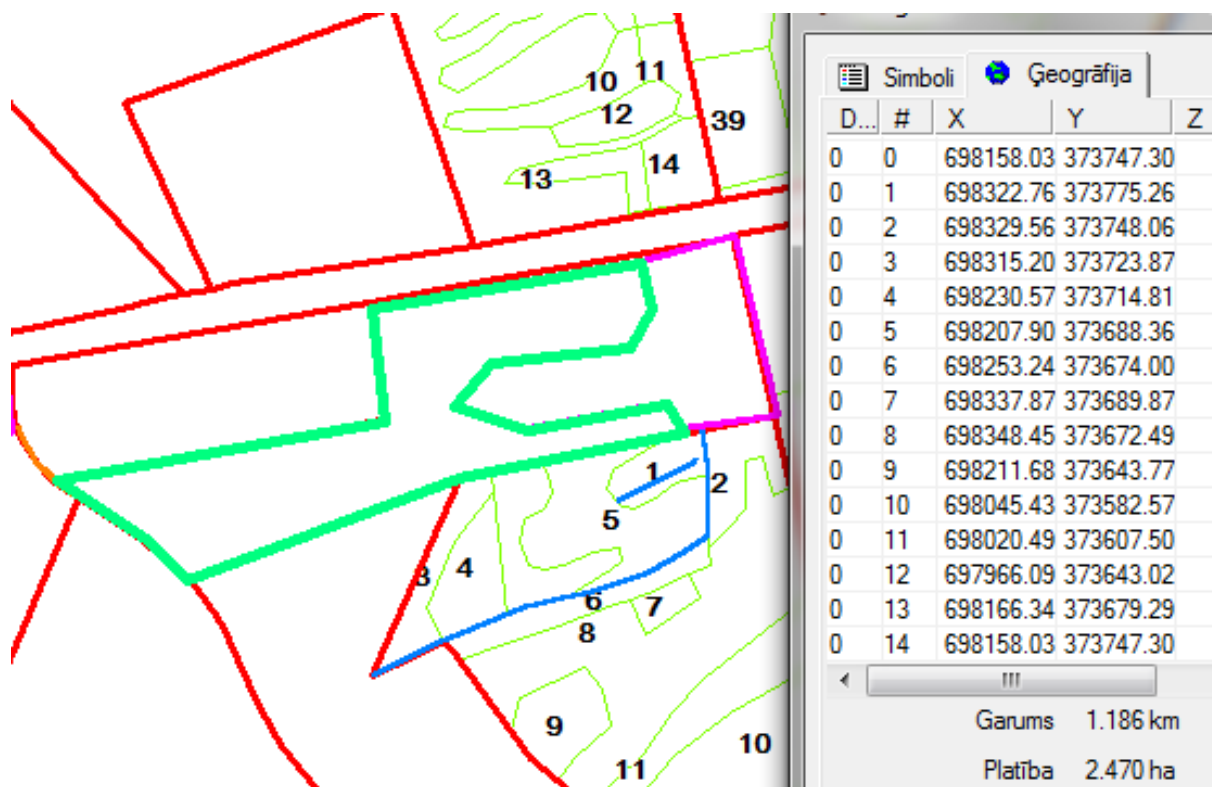

**Iznomājamā platība īpašumā „Bez adreses”, kadastra apzīmējums 36560020048,
Alūksnes novada Jaunalūksnes pagastā**

Mērogs 1:5000

▲
Z

Sagatavoja: PA "Spodra" mežzinis Āris Kreicis, 21.03.2019.