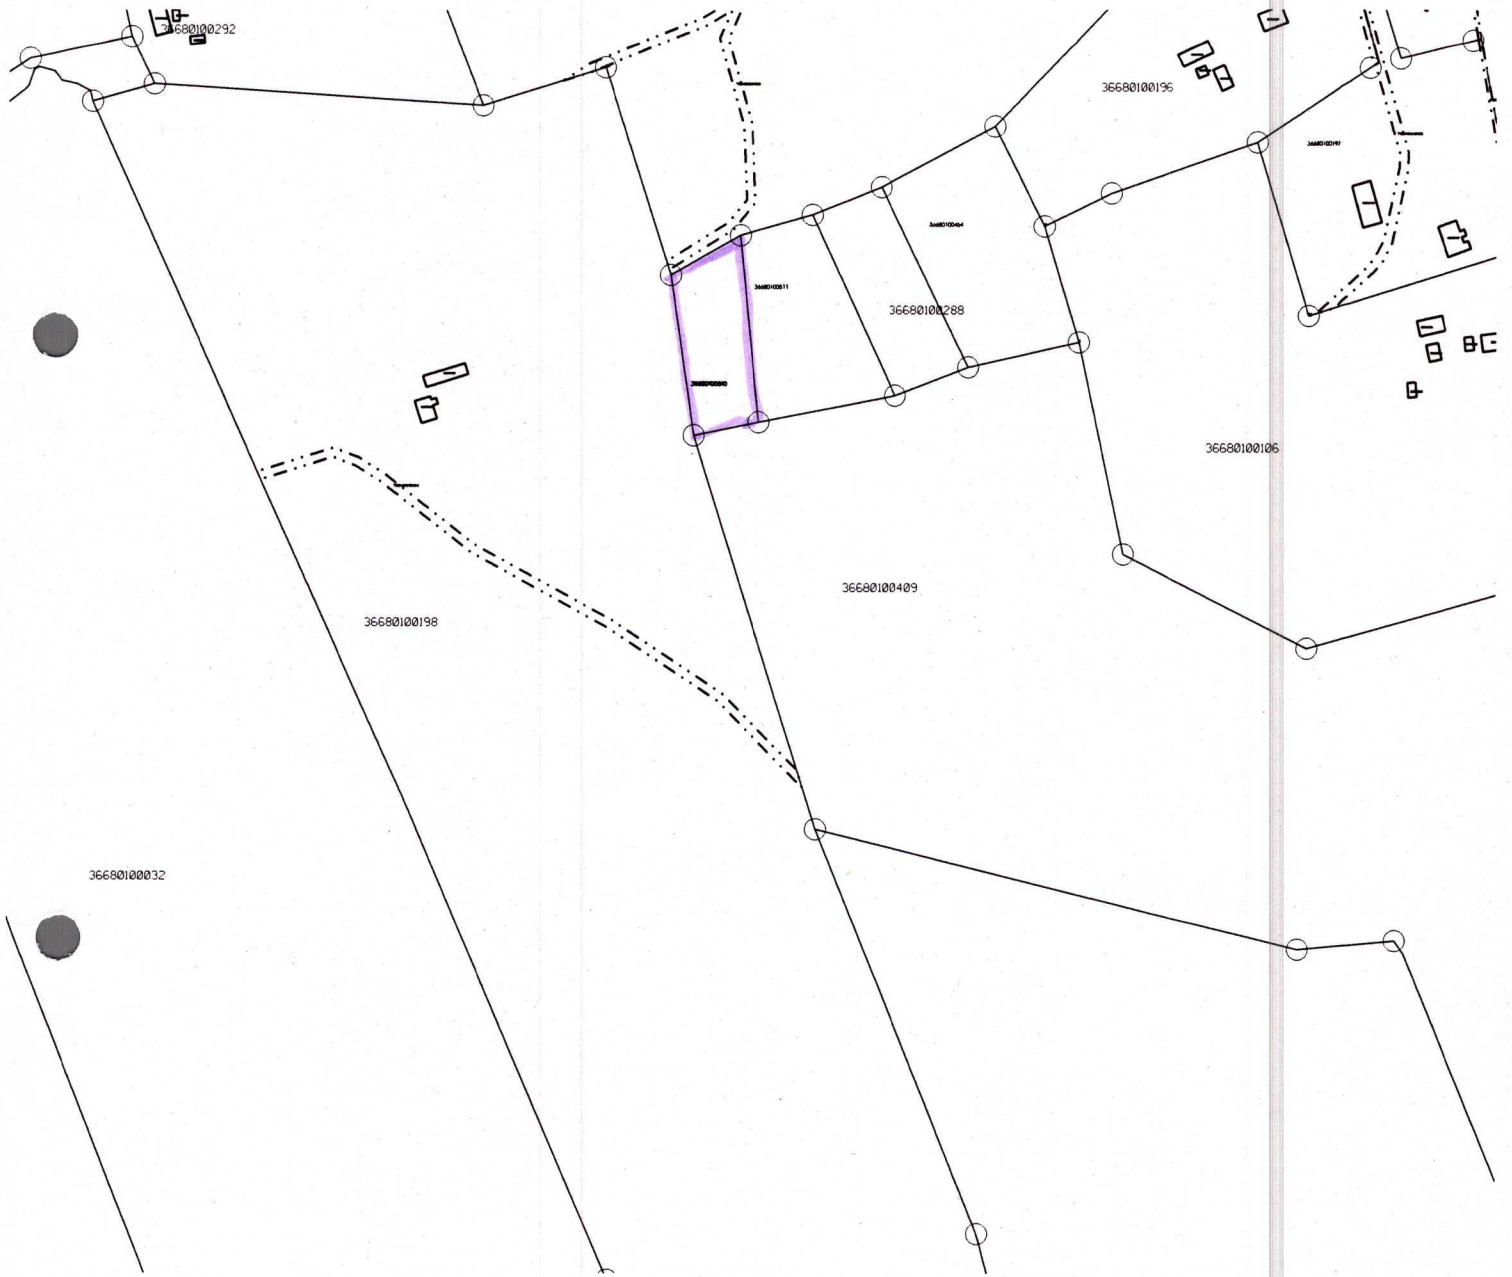

1 cm = 35,31 m

W HIZUPES
3668 010 0510
kopija un Lir platība 0,2722 ha
(Ja pieklave).