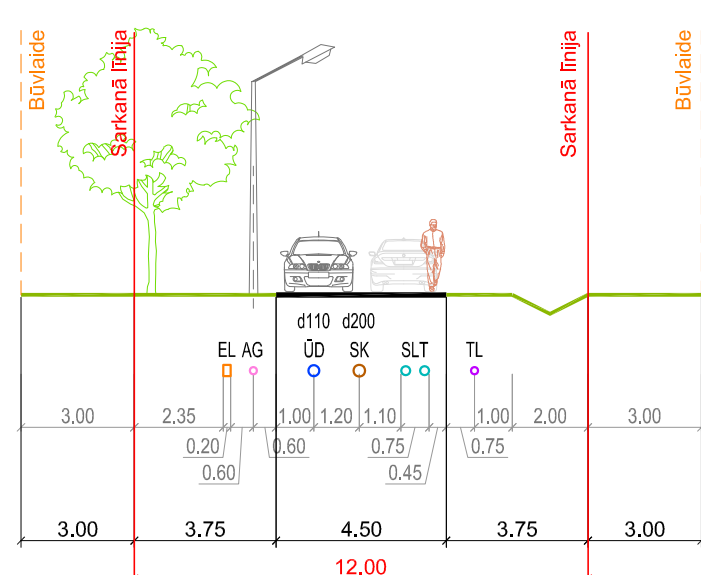

IELU ŠĶĒRSPROFILI

Peldu iela, Ošu ielas 3A/3B posms

Šķēršprofils 1-1
Plānotā situācija

Peldu iela, Ošu ielas 3A/3B posms

Šķēršprofils 2-2
Plānotā situācija

Peldu iela, Ošu ielas 3 posms

Šķēršprofils 3-3
Plānotā situācija

Peldu iela, Peldu ielas 5A posms

Šķēršprofils 4-4
Plānotā situācija

Strupceļa iela (1) Ošu ielā 3

Šķēršprofils 5-5
Plānotā situācija

Strupceļa iela (2) Ošu ielā 3

Šķēršprofils 6-6
Plānotā situācija

Strupceļa iela (1) Peldu ielā 5A

Šķēršprofils 7-7
Plānotā situācija

Strupceļa iela (2) Peldu ielā 5A

Šķēršprofils 8-8
Plānotā situācija

Strupceļa iela (2) Peldu ielā 5A

Šķēršprofils 9-9
Plānotā situācija

Strupceļa iela (3) Peldu ielā 5A

Šķēršprofils 10-10
Plānotā situācija

Strupceļa iela Ošu ielā 3A/5

Šķēršprofils 11-11
Plānotā situācija

Ošu iela

Šķēršprofils 12-12
Esošā / plānotā situācija

Ošu iela

Šķēršprofils 13-13
Esošā / plānotā situācija

Peldu iela

Šķēršprofils 14-14
Esošā / plānotā situācija