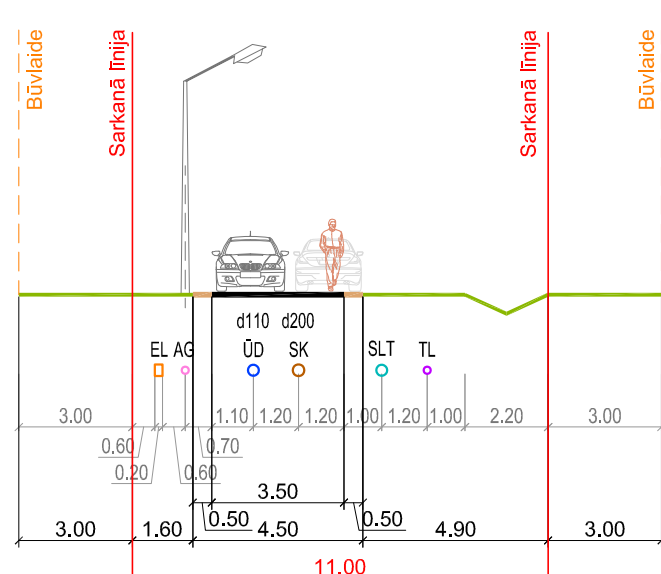

IELU ŠĶĒRSPROFILI

Peldu iela, Ošu ielas 3A/3B posms

Šķēršprofils 1-1
Plānotā situācija

Peldu iela, Ošu ielas 3A/3B posms

Šķēršprofils 2-2
Plānotā situācija

Peldu iela, Ošu ielas 3 posms

Šķēršprofils 3-3
Plānotā situācija

Peldu iela, Peldu ielas 5A posms

Šķēršprofils 4-4
Plānotā situācija

Strupceļa iela (1) Ošu ielā 3

Šķēršprofils 5-5
Plānotā situācija

Strupceļa iela (2) Ošu ielā 3

Šķēršprofils 6-6
Plānotā situācija

Strupceļa iela (1) Peldu ielā 5A

Šķēršprofils 7-7
Plānotā situācija

Strupceļa iela (2) Peldu ielā 5A

Šķēršprofils 8-8
Plānotā situācija

Strupceļa iela (2) Peldu ielā 5A

Šķēršprofils 9-9
Plānotā situācija

Strupceļa iela (3) Peldu ielā 5A

Šķēršprofils 10-10
Plānotā situācija

Strupceļa iela Ošu ielā 3A/5

Šķēršprofils 11-11
Plānotā situācija

Ošu iela

Šķēršprofils 12-12
Esošā / plānotā situācija

Ošu iela

Šķēršprofils 13-13
Esošā / plānotā situācija

Peldu iela

Šķēršprofils 14-14
Esošā / plānotā situācija