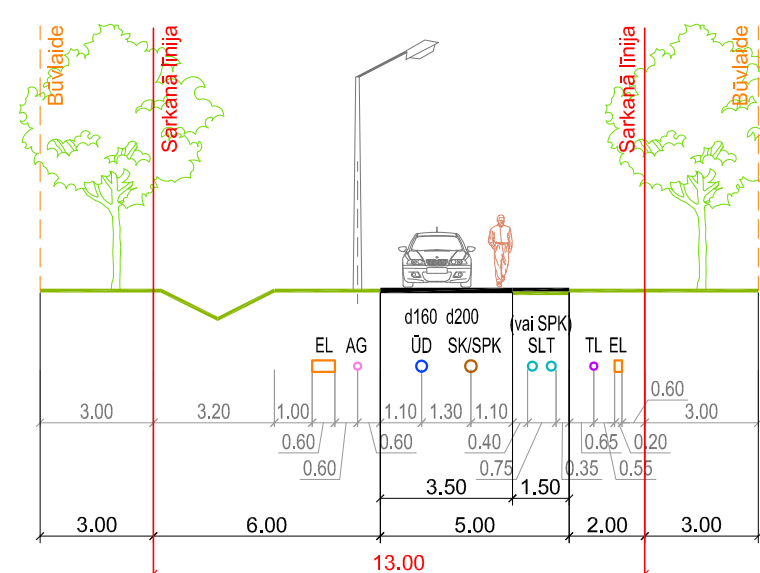

IELU ŠĶĒRSPROFILI

Peldu iela, Ošu ielas 3A/3B posms

Šķēršprofils 1-1
Plānotā situācija

Peldu iela, Ošu ielas 3A/3B posms

Šķēršprofils 2-2
Plānotā situācija

Peldu iela, Ošu ielas 3 posms

Šķēršprofils 3-3
Plānotā situācija

Peldu iela, Peldu ielas 5A posms

Šķēršprofils 4-4
Plānotā situācija

Strupceļa iela (1) Ošu ielā 3

Šķēršprofils 5-5
Plānotā situācija

Strupceļa iela (2) Ošu ielā 3

Šķēršprofils 6-6
Plānotā situācija

Strupceļa iela (1) Peldu ielā 5A

Šķēršprofils 7-7
Plānotā situācija

Strupceļa iela (2) Peldu ielā 5A

Šķēršprofils 8-8
Plānotā situācija

Strupceļa iela (2) Peldu ielā 5A

Šķēršprofils 9-9
Plānotā situācija

Strupceļa iela (3) Peldu ielā 5A

Šķēršprofils 10-10
Plānotā situācija