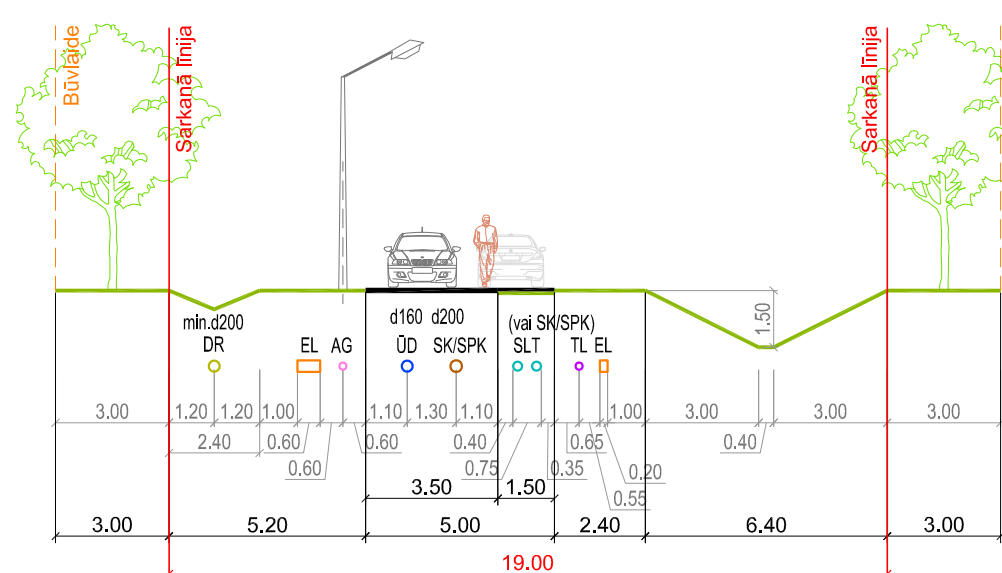

IELU ŠĶĒRSPROFILI

Peldu iela, Ošu ielas 3A/3B posms

Šķēršprofils 1-1
Plānotā situācija

Peldu iela, Ošu ielas 3A/3B posms

Šķēršprofils 2-2
Plānotā situācija

Peldu iela, Ošu ielas 3 posms

Šķēršprofils 3-3
Plānotā situācija

Peldu iela, Peldu ielas 5A posms

Šķēršprofils 4-4
Plānotā situācija

Strupceļa iela (1) Ošu ielā 3

Šķēršprofils 5-5
Plānotā situācija

Strupceļa iela (2) Ošu ielā 3

Šķēršprofils 6-6
Plānotā situācija

Strupceļa iela (1) Peldu ielā 5A

Šķēršprofils 7-7
Plānotā situācija

Strupceļa iela (2) Peldu ielā 5A

Šķēršprofils 8-8
Plānotā situācija

Strupceļa iela (2) Peldu ielā 5A

Šķēršprofils 9-9
Plānotā situācija

Strupceļa iela (3) Peldu ielā 5A

Šķēršprofils 10-10
Plānotā situācija

Strupceļa iela Ošu ielā 3A/5

Šķēršprofils 11-11
Plānotā situācija

Ošu iela

Šķēršprofils 12-12
Esošā / plānotā situācija

Ošu iela

Šķēršprofils 13-13
Esošā / plānotā situācija

Peldu iela

Šķēršprofils 14-14
Esošā / plānotā situācija