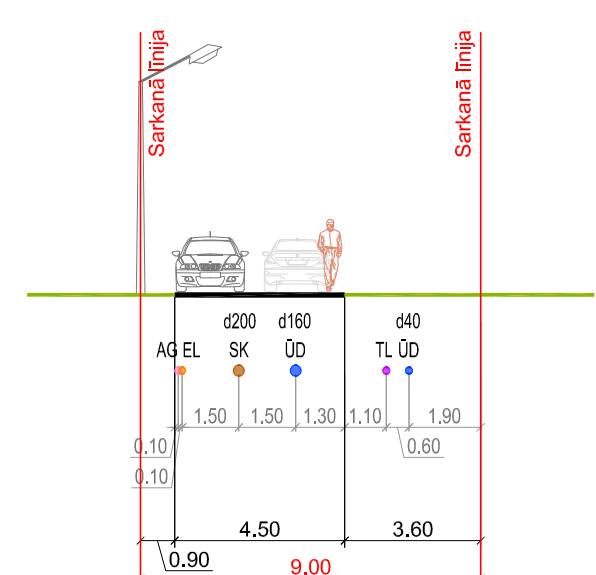

Strupceļa iela Ošu ielā 3A/5

Šķēršprofils 11-11
Plānotā situācija

Ošu iela

Šķēršprofils 12-12
Esošā / plānotā situācija

Ošu iela

Šķēršprofils 13-13
Esošā / plānotā situācija

Peldu iela

Šķēršprofils 14-14
Esošā / plānotā situācija

- ESOŠĀ PLĀNOTĀ INŽENIERTĪKLI
- ○ ŪDENSVADS
 - ○ SADDZĪVES KANALIZĀCIJAS PĀŠTECES VADS
 - ○ SADDZĪVES KANALIZĀCIJAS SPIEDVADS
 - ○ DRENĀŽAS VADS
 - ○ ELEKTROAPGĀDES KABELU KABELU ZONA
 - ○ APGAISMES ELEKTROKABEĻU LĪNIJA
 - ○ ELEKTRONISKO SAKARU KABELU VAI KABELU KANALIZĀCIJA
 - ○ SILTUMTRASE