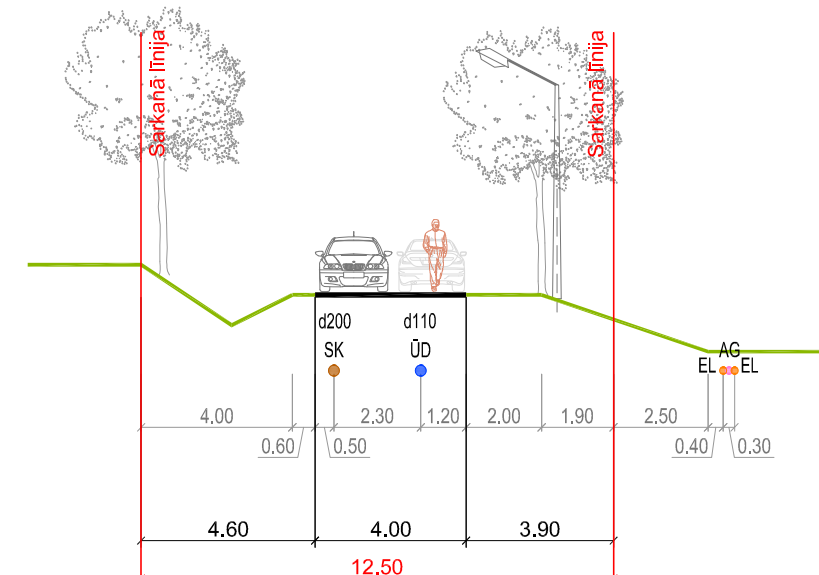

Strupceļa iela Ošu ielā 3A/5

Šķēršprofils 11-11
Plānotā situācija

Ošu iela

Šķēršprofils 12-12
Esošā / plānotā situācija

Ošu iela

Šķēršprofils 13-13
Esošā / plānotā situācija

Peldu iela

Šķēršprofils 14-14
Esošā / plānotā situācija

- ESOŠĀ PLĀNOTĀ INŽENIERTĪKLI
- ○ ŪDENSVADS
 - ○ SADDZĪVES KANALIZĀCIJAS PĀŠTECES VADS
 - ○ SADDZĪVES KANALIZĀCIJAS SPIEDVADS
 - ○ DRENĀŽAS VADS
 - ○ ELEKTROAPGĀDES KABELU KABELU ZONA
 - ○ APGAISMES ELEKTROKABEĻU LĪNIJA
 - ○ ELEKTRONISKO SAKARU KABELU VAI KABELU KANALIZĀCIJA
 - ○ SILTUMTRASE