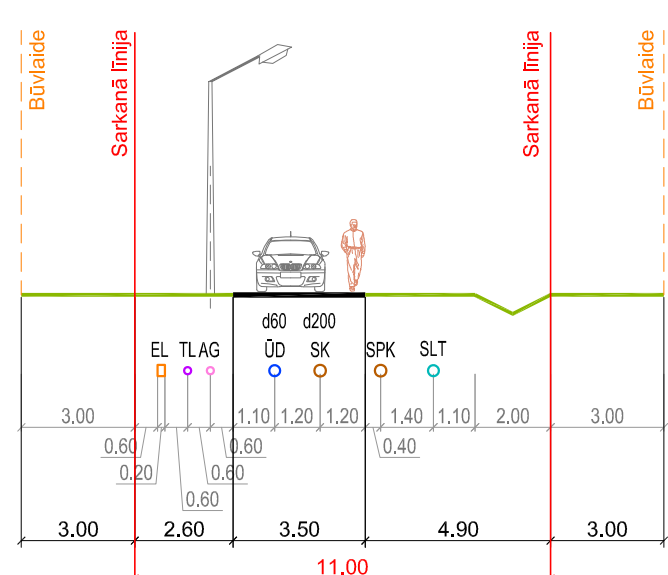

IELU ŠĶĒRSPROFILI

Peldu iela, Ošu ielas 3A/3B posms

Šķēršprofils 1-1
Plānotā situācija

Peldu iela, Ošu ielas 3A/3B posms

Šķēršprofils 2-2
Plānotā situācija

Peldu iela, Ošu ielas 3 posms

Šķēršprofils 3-3
Plānotā situācija

Peldu iela, Peldu ielas 5A posms

Šķēršprofils 4-4
Plānotā situācija

Strupceļa iela (1) Ošu ielā 3

Šķēršprofils 5-5
Plānotā situācija

Strupceļa iela (2) Ošu ielā 3

Šķēršprofils 6-6
Plānotā situācija

Strupceļa iela (1) Peldu ielā 5A

Šķēršprofils 7-7
Plānotā situācija

Strupceļa iela (2) Peldu ielā 5A

Šķēršprofils 8-8
Plānotā situācija

Strupceļa iela (2) Peldu ielā 5A

Šķēršprofils 9-9
Plānotā situācija

Strupceļa iela (3) Peldu ielā 5A

Šķēršprofils 10-10
Plānotā situācija

Strupceļa iela Ošu ielā 3A/5

Šķēršprofils 11-11
Plānotā situācija

Ošu iela

Šķēršprofils 12-12
Esošā / plānotā situācija

Ošu iela

Šķēršprofils 13-13
Esošā / plānotā situācija

Peldu iela

Šķēršprofils 14-14
Esošā / plānotā situācija