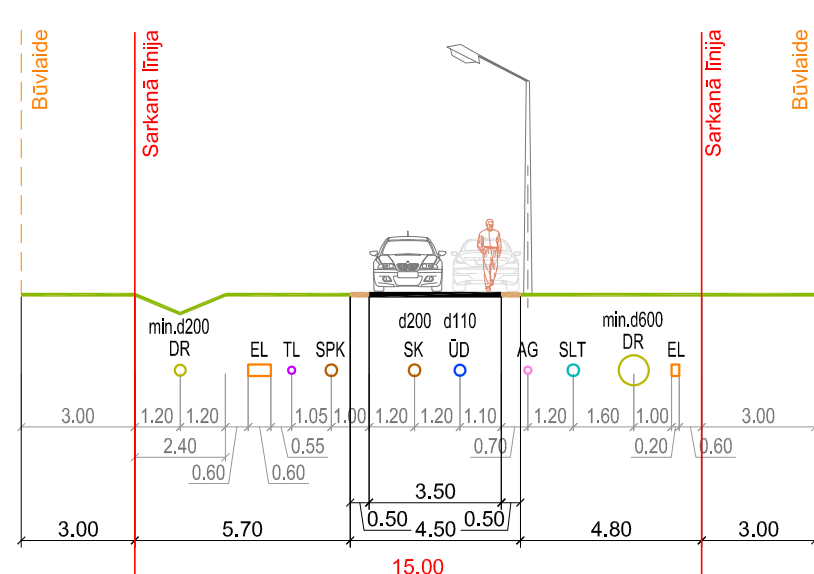

IELU ŠĶĒRSPROFILI

Peldu iela, Ošu ielas 3A/3B posms

Šķēršprofils 1-1
Plānotā situācija

Peldu iela, Ošu ielas 3A/3B posms

Šķēršprofils 2-2
Plānotā situācija

Peldu iela, Ošu ielas 3 posms

Šķēršprofils 3-3
Plānotā situācija

Peldu iela, Peldu ielas 5A posms

Šķēršprofils 4-4
Plānotā situācija

Strupceļa iela (1) Ošu ielā 3

Šķēršprofils 5-5
Plānotā situācija

Strupceļa iela (2) Ošu ielā 3

Šķēršprofils 6-6
Plānotā situācija

Strupceļa iela (1) Peldu ielā 5A

Šķēršprofils 7-7
Plānotā situācija

Strupceļa iela (2) Peldu ielā 5A

Šķēršprofils 8-8
Plānotā situācija

Strupceļa iela (2) Peldu ielā 5A

Šķēršprofils 9-9
Plānotā situācija

Strupceļa iela (3) Peldu ielā 5A

Šķēršprofils 10-10
Plānotā situācija