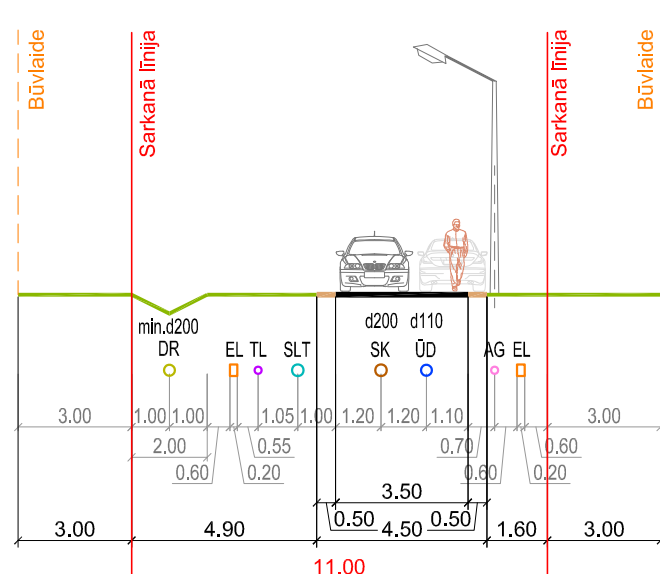

IELU ŠĶĒRSPROFILI

Peldu iela, Ošu ielas 3A/3B posms

Šķēršprofils 1-1
Plānotā situācija

Peldu iela, Ošu ielas 3A/3B posms

Šķēršprofils 2-2
Plānotā situācija

Peldu iela, Ošu ielas 3 posms

Šķēršprofils 3-3
Plānotā situācija

Peldu iela, Peldu ielas 5A posms

Šķēršprofils 4-4
Plānotā situācija

Strupceļa iela (1) Ošu ielā 3

Šķēršprofils 5-5
Plānotā situācija

Strupceļa iela (2) Ošu ielā 3

Šķēršprofils 6-6
Plānotā situācija

Strupceļa iela (1) Peldu ielā 5A

Šķēršprofils 7-7
Plānotā situācija

Strupceļa iela (2) Peldu ielā 5A

Šķēršprofils 8-8
Plānotā situācija

Strupceļa iela (2) Peldu ielā 5A

Šķēršprofils 9-9
Plānotā situācija

Strupceļa iela (3) Peldu ielā 5A

Šķēršprofils 10-10
Plānotā situācija

Strupceļa iela Ošu ielā 3A/5

Šķēršprofils 11-11
Plānotā situācija

Ošu iela

Šķēršprofils 12-12
Esošā / plānotā situācija

Ošu iela

Šķēršprofils 13-13
Esošā / plānotā situācija

Peldu iela

Šķēršprofils 14-14
Esošā / plānotā situācija