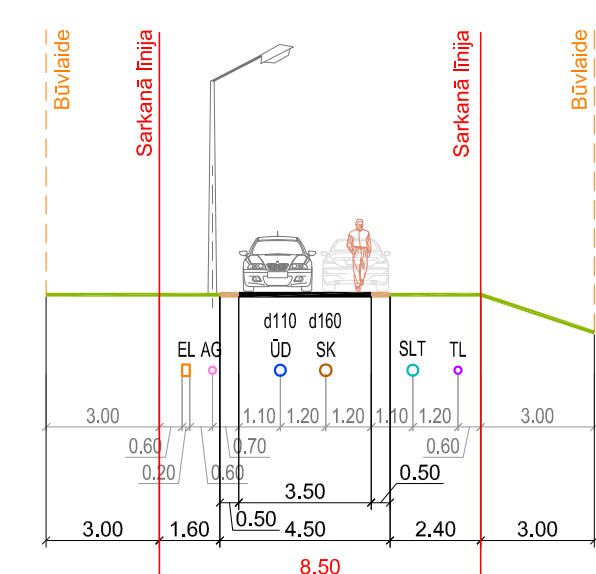

IELU ŠĶĒRSPROFILI

Peldu iela, Ošu ielas 3A/3B posms

Šķēršprofils 1-1
Plānotā situācija

Peldu iela, Ošu ielas 3A/3B posms

Šķēršprofils 2-2
Plānotā situācija

Peldu iela, Ošu ielas 3 posms

Šķēršprofils 3-3
Plānotā situācija

Peldu iela, Peldu ielas 5A posms

Šķēršprofils 4-4
Plānotā situācija

Strupceļa iela (1) Ošu ielā 3

Šķēršprofils 5-5
Plānotā situācija

Strupceļa iela (2) Ošu ielā 3

Šķēršprofils 6-6
Plānotā situācija

Strupceļa iela (1) Peldu ielā 5A

Šķēršprofils 7-7
Plānotā situācija

Strupceļa iela (2) Peldu ielā 5A

Šķēršprofils 8-8
Plānotā situācija

Strupceļa iela (2) Peldu ielā 5A

Šķēršprofils 9-9
Plānotā situācija

Strupceļa iela (3) Peldu ielā 5A

Šķēršprofils 10-10
Plānotā situācija

Strupceļa iela Ošu ielā 3A/5

Šķēršprofils 11-11
Plānotā situācija

Ošu iela

Šķēršprofils 12-12
Esošā / plānotā situācija

Ošu iela

Šķēršprofils 13-13
Esošā / plānotā situācija

Peldu iela

Šķēršprofils 14-14
Esošā / plānotā situācija