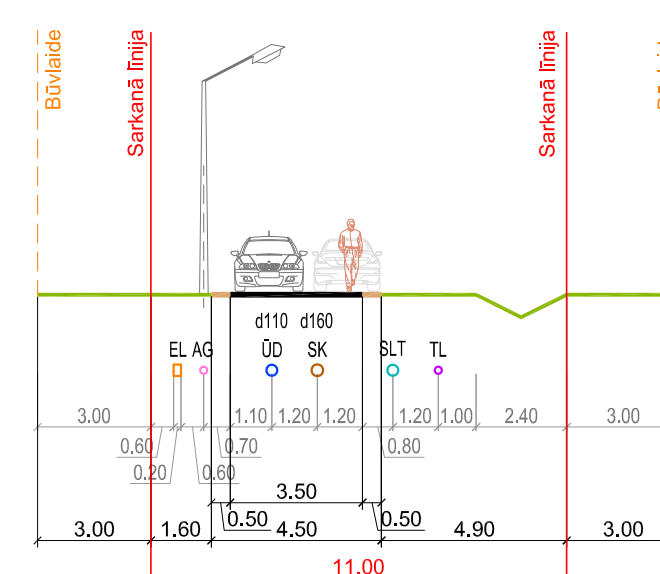

IELU ŠĶĒRSPROFILI

Peldu iela, Ošu ielas 3A/3B posms

Šķēršprofils 1-1
Plānotā situācija

Peldu iela, Ošu ielas 3A/3B posms

Šķēršprofils 2-2
Plānotā situācija

Peldu iela, Ošu ielas 3 posms

Šķēršprofils 3-3
Plānotā situācija

Peldu iela, Peldu ielas 5A posms

Šķēršprofils 4-4
Plānotā situācija

Strupceļa iela (1) Ošu ielā 3

Šķēršprofils 5-5
Plānotā situācija

Strupceļa iela (2) Ošu ielā 3

Šķēršprofils 6-6
Plānotā situācija

Strupceļa iela (1) Peldu ielā 5A

Šķēršprofils 7-7
Plānotā situācija

Strupceļa iela (2) Peldu ielā 5A

Šķēršprofils 8-8
Plānotā situācija

Strupceļa iela (2) Peldu ielā 5A

Šķēršprofils 9-9
Plānotā situācija

Strupceļa iela (3) Peldu ielā 5A

Šķēršprofils 10-10
Plānotā situācija

Strupceļa iela Ošu ielā 3A/5

Šķēršprofils 11-11
Plānotā situācija

Ošu iela

Šķēršprofils 12-12
Esošā / plānotā situācija

Ošu iela

Šķēršprofils 13-13
Esošā / plānotā situācija

Peldu iela

Šķēršprofils 14-14
Esošā / plānotā situācija