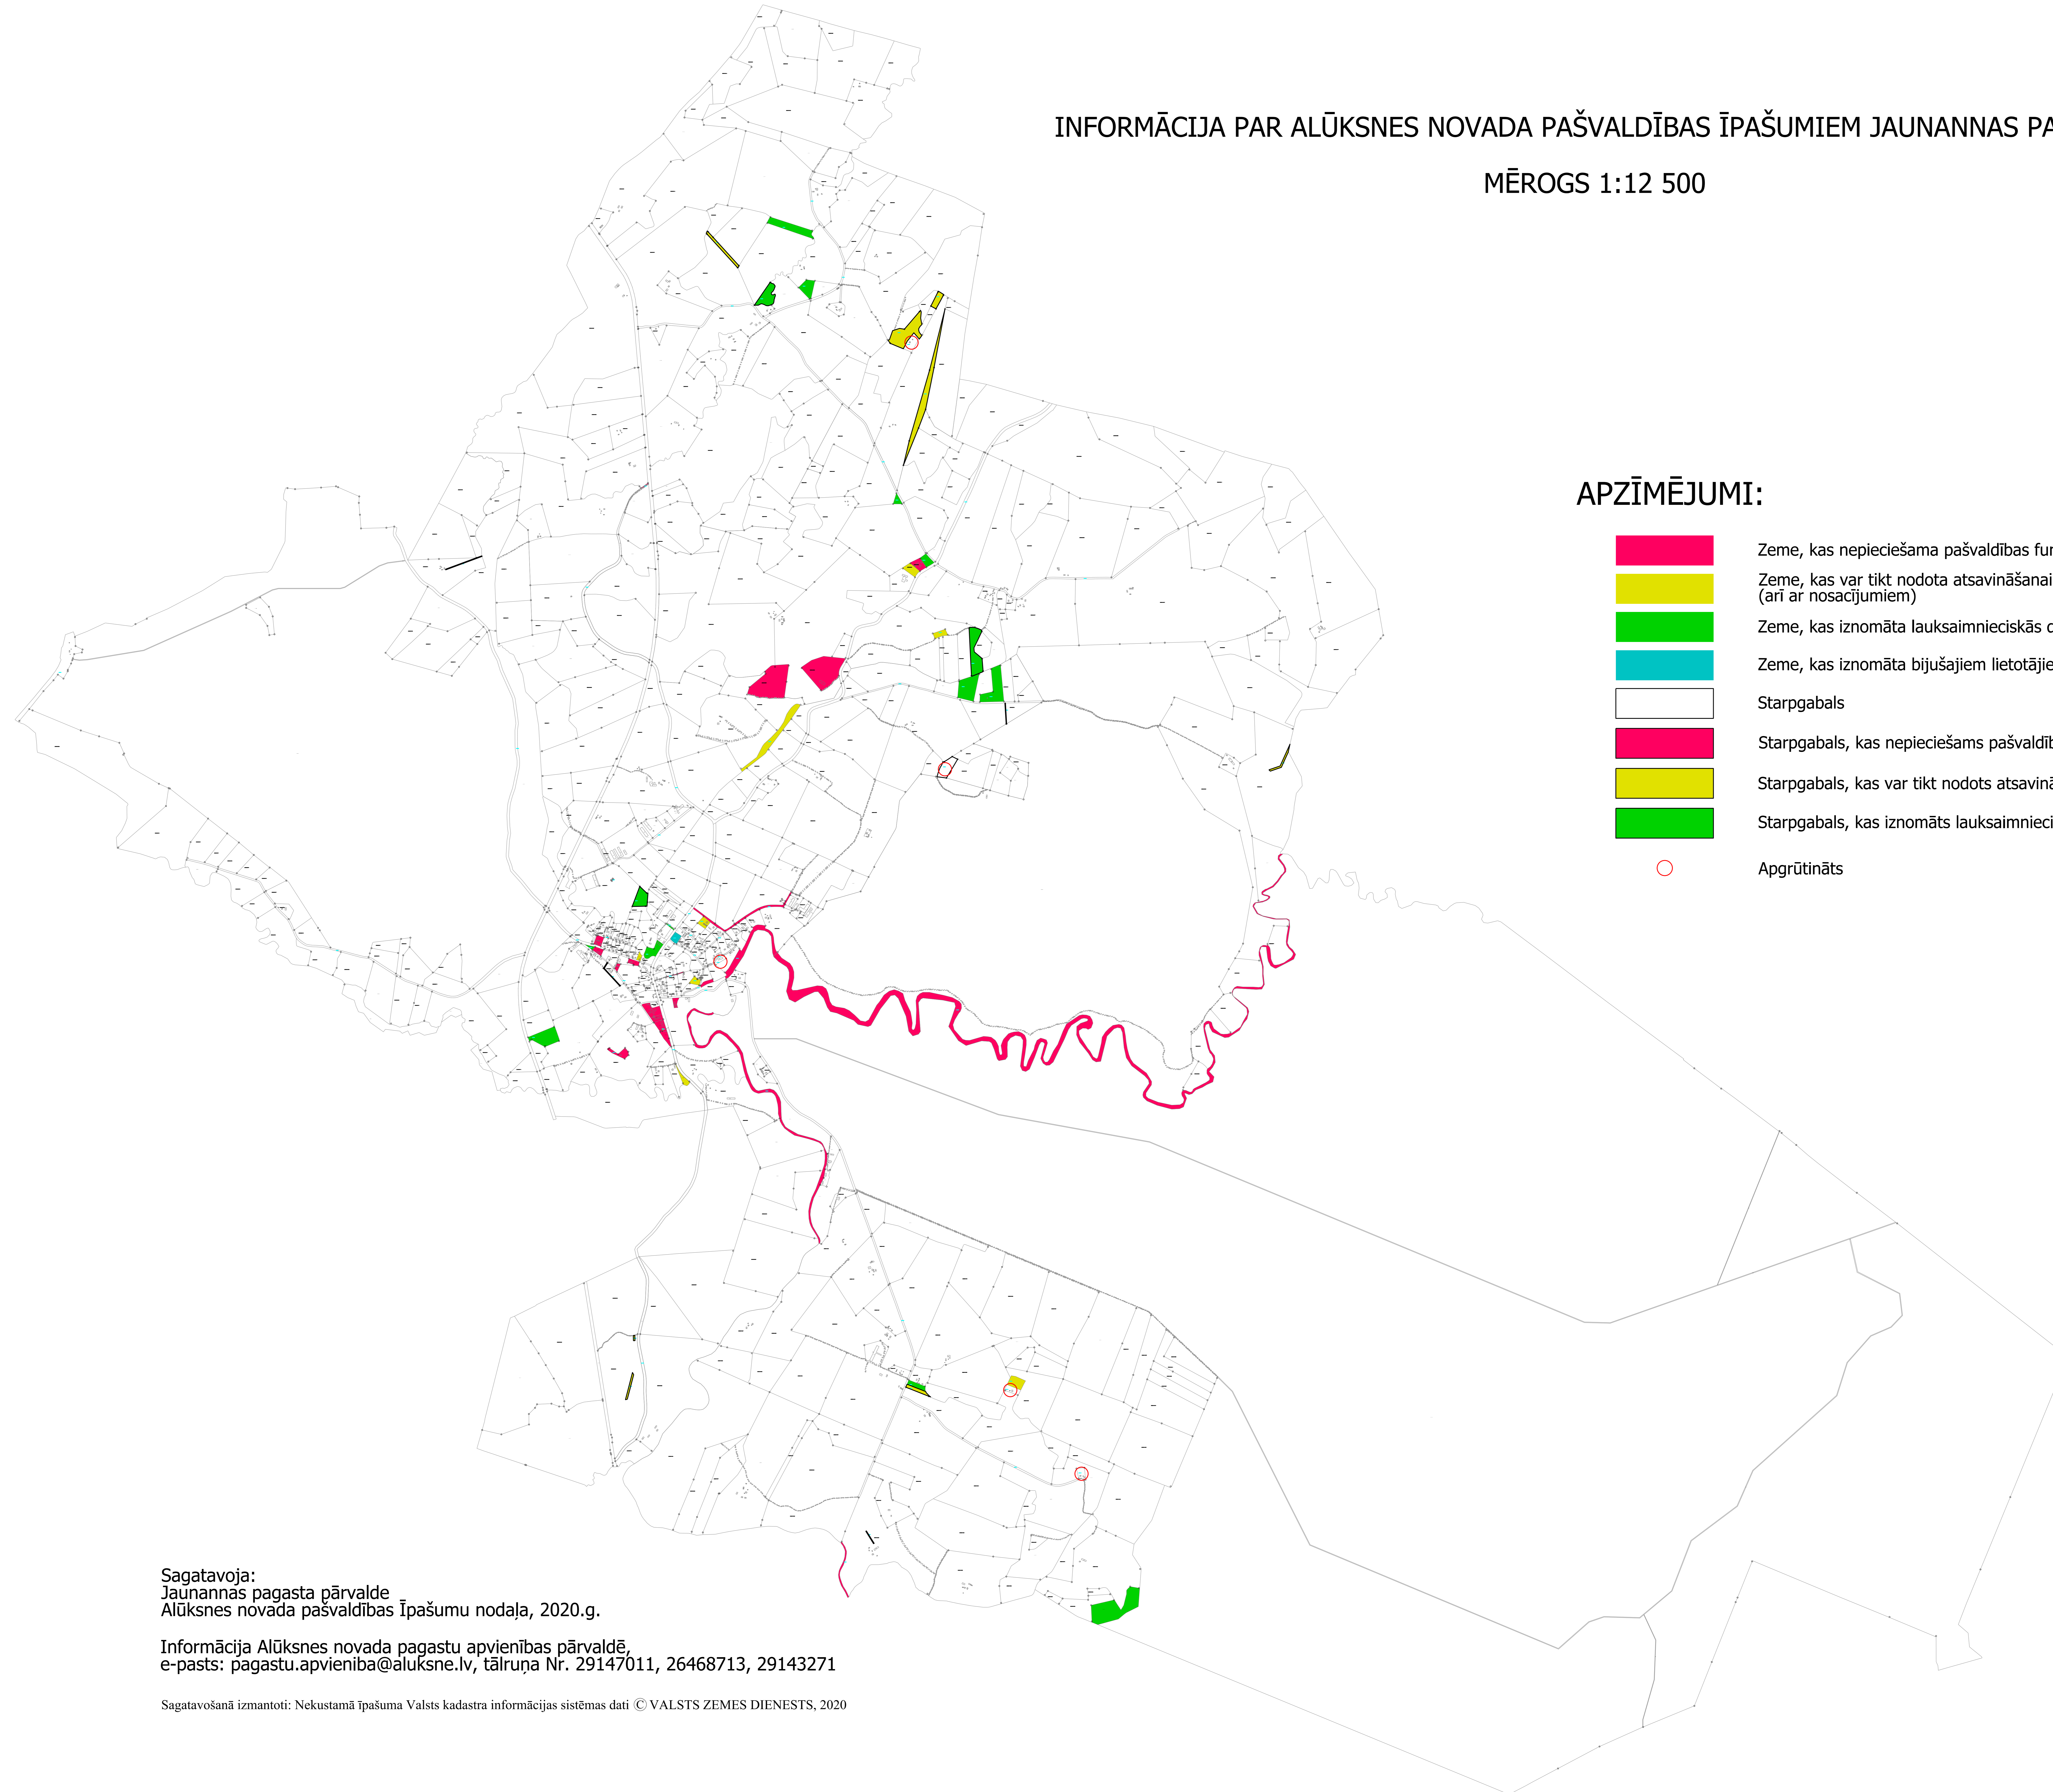

INFORMĀCIJA PAR ALŪKSNES NOVADA PAŠVALDĪBAS ĪPAŠUMIEM JAUNANNAS PAGASTĀ

MĒROGS 1:12 500

APZĪMĒJUMI:

-  Zeme, kas nepieciešama pašvaldības funkciju veikšanai
-  Zeme, kas var tikt nodota atsavināšanai (arī ar nosacījumiem)
-  Zeme, kas iznomāta lauksaimnieciskās darbības veikšanai
-  Zeme, kas iznomāta bijušajiem lietotājiem
-  Starpgabals
-  Starpgabals, kas nepieciešams pašvaldības funkciju veikšanai
-  Starpgabals, kas var tikt nodots atsavināšanai
-  Starpgabals, kas iznomāts lauksaimnieciskās darbības veikšanai
-  Aprūtināts

Sagatavošanā izmantoti: Nekustamā īpašuma Valsts kadastra informācijas sistēmas dati © VALSTS ZEMES DIENESTS, 2020