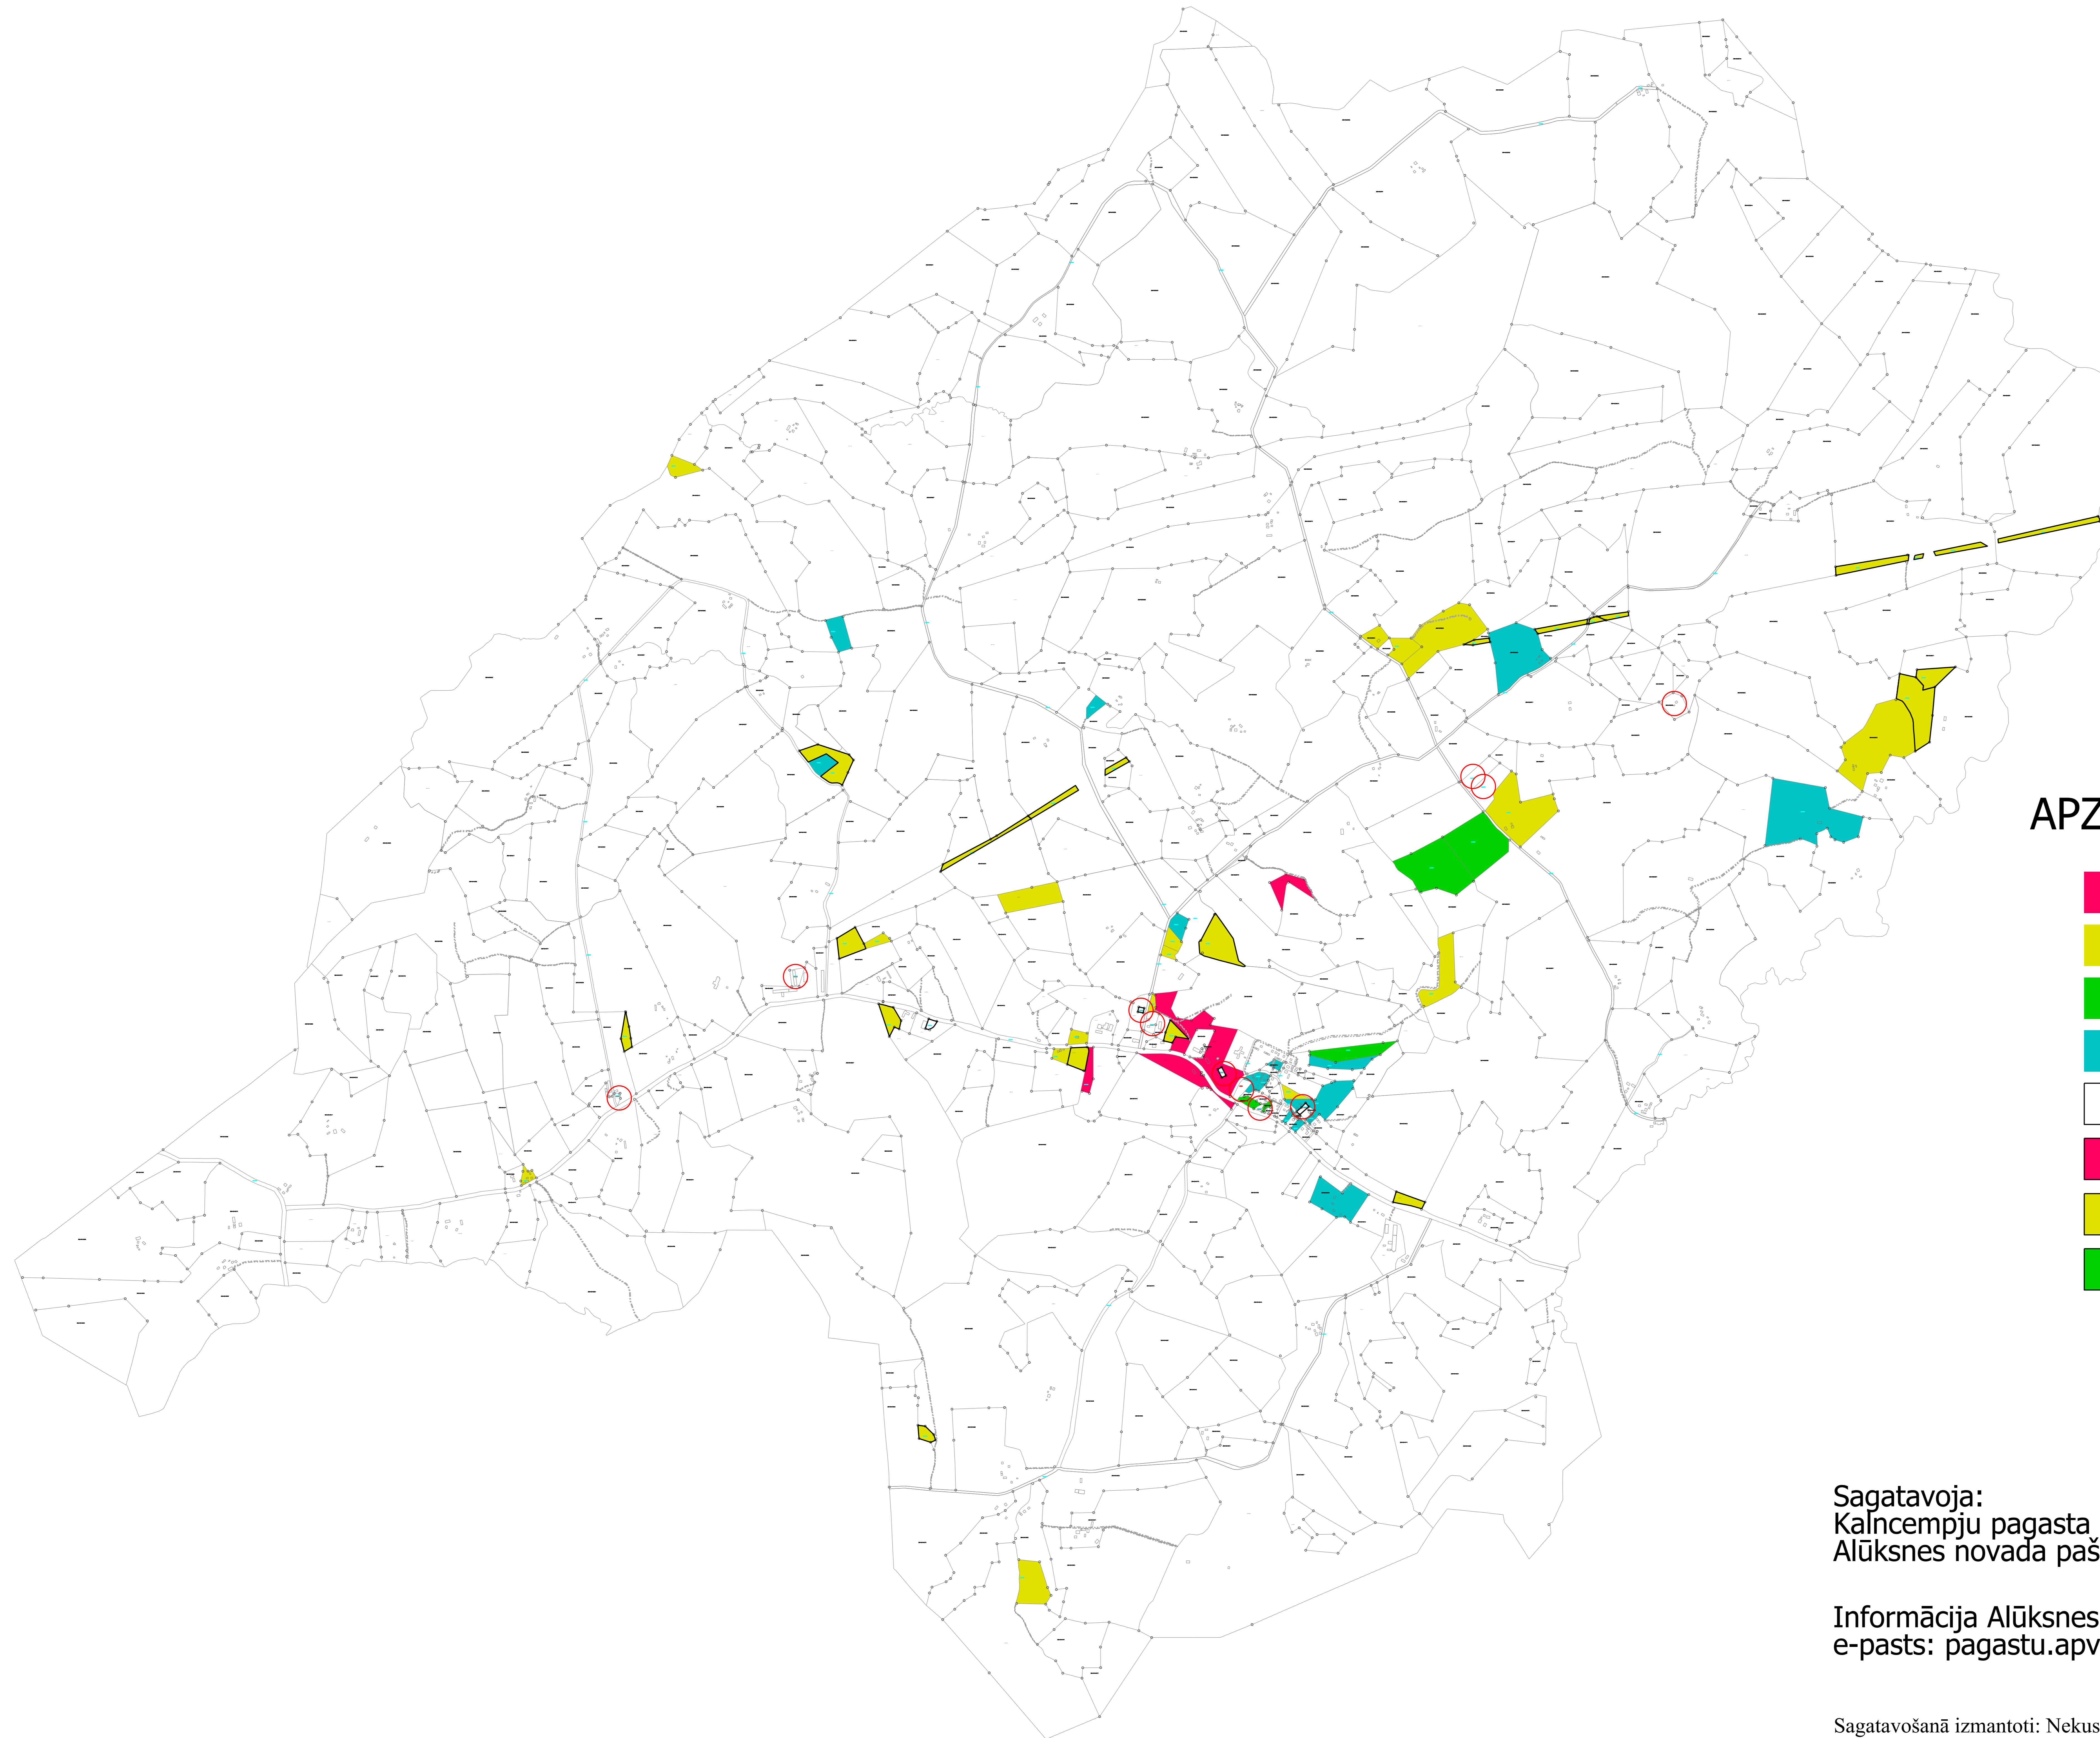

INFORMĀCIJA PAR ALŪKSNES NOVADA PAŠVALDĪBAS ĪPAŠUMIEM KALNCEMPJU PAGASTĀ

MĒROGS 1:10 000

APZĪMĒJUMI:

- | | |
|---|--|
|  | Zeme, kas nepieciešama pašvaldības funkciju veikšanai |
|  | Zeme, kas var tikt nodota atsavināšanai (arī ar nosacījumiem) |
|  | Zeme, kas iznomāta lauksaimnieciskās darbības veikšanai |
|  | Zeme, kas iznomāta bijušajiem lietotājiem |
|  | Starpgabals |
|  | Starpgabals, kas nepieciešams pašvaldības funkciju veikšanai |
|  | Starpgabals, kas var tikt nodots atsavināšanai |
|  | Starpgabals, kas iznomāts lauksaimnieciskās darbības veikšanai |
|  | Apgrūtināts |

Sagatavošanā izmantoti: Nekustamā īpašuma Valsts kadastra informācijas sistēmas dati © VALSTS ZEMES DIENESTS, 2020