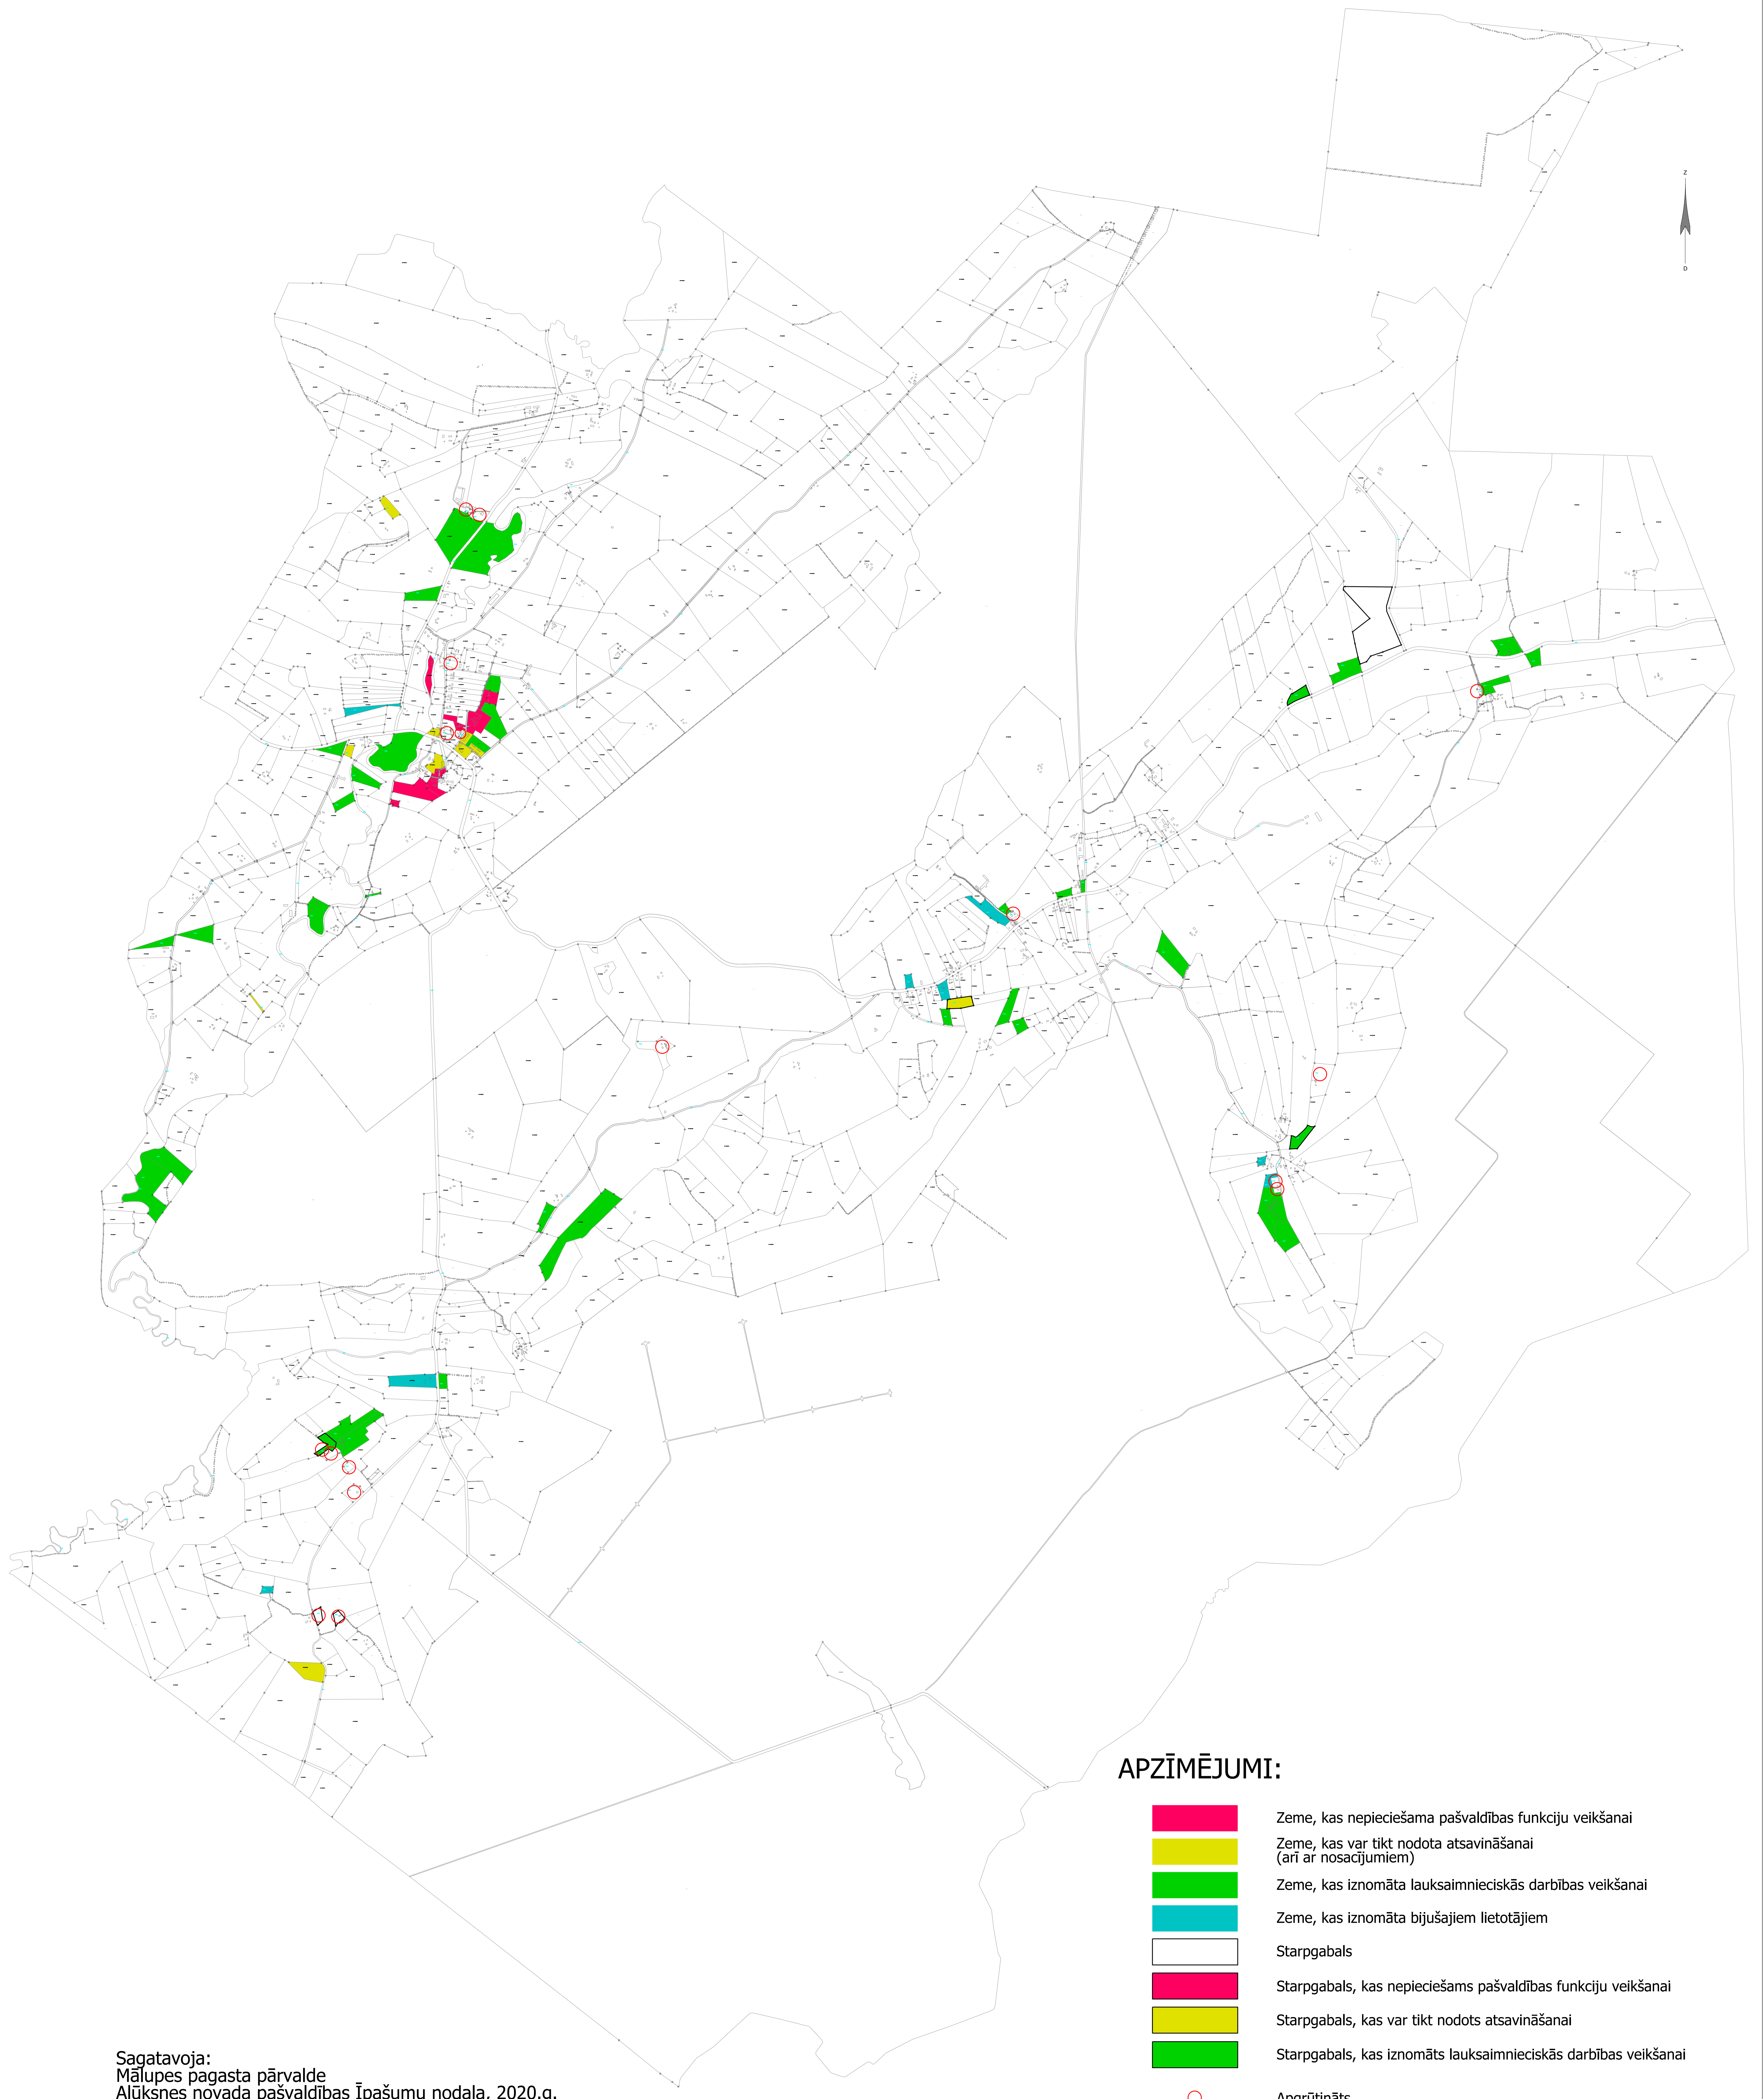

INFORMĀCIJA PAR ALŪKSNES NOVADA PAŠVALDĪBAS ĪPAŠUMIEM MĀLUPES PAGASTĀ

MĒROGS 1:12 500

APZĪMĒJUMI:

- Zeme, kas nepieciešama pašvaldības funkciju veikšanai
- Zeme, kas var tikt nodota atsavināšanai (arī ar nosacījumiem)
- Zeme, kas iznomāta lauksaimnieciskās darbības veikšanai
- Zeme, kas iznomāta bijušajiem lietotājiem
- Starpgabals
- Starpgabals, kas nepieciešams pašvaldības funkciju veikšanai
- Starpgabals, kas var tikt nodots atsavināšanai
- Starpgabals, kas iznomāts lauksaimnieciskās darbības veikšanai
- Apgrūtināts

Sagatavošanā izmantoti: Nekustamā īpašuma Valsts kadastra informācijas sistēmas dati © VALSTS ZEMES DIENESTS, 2020