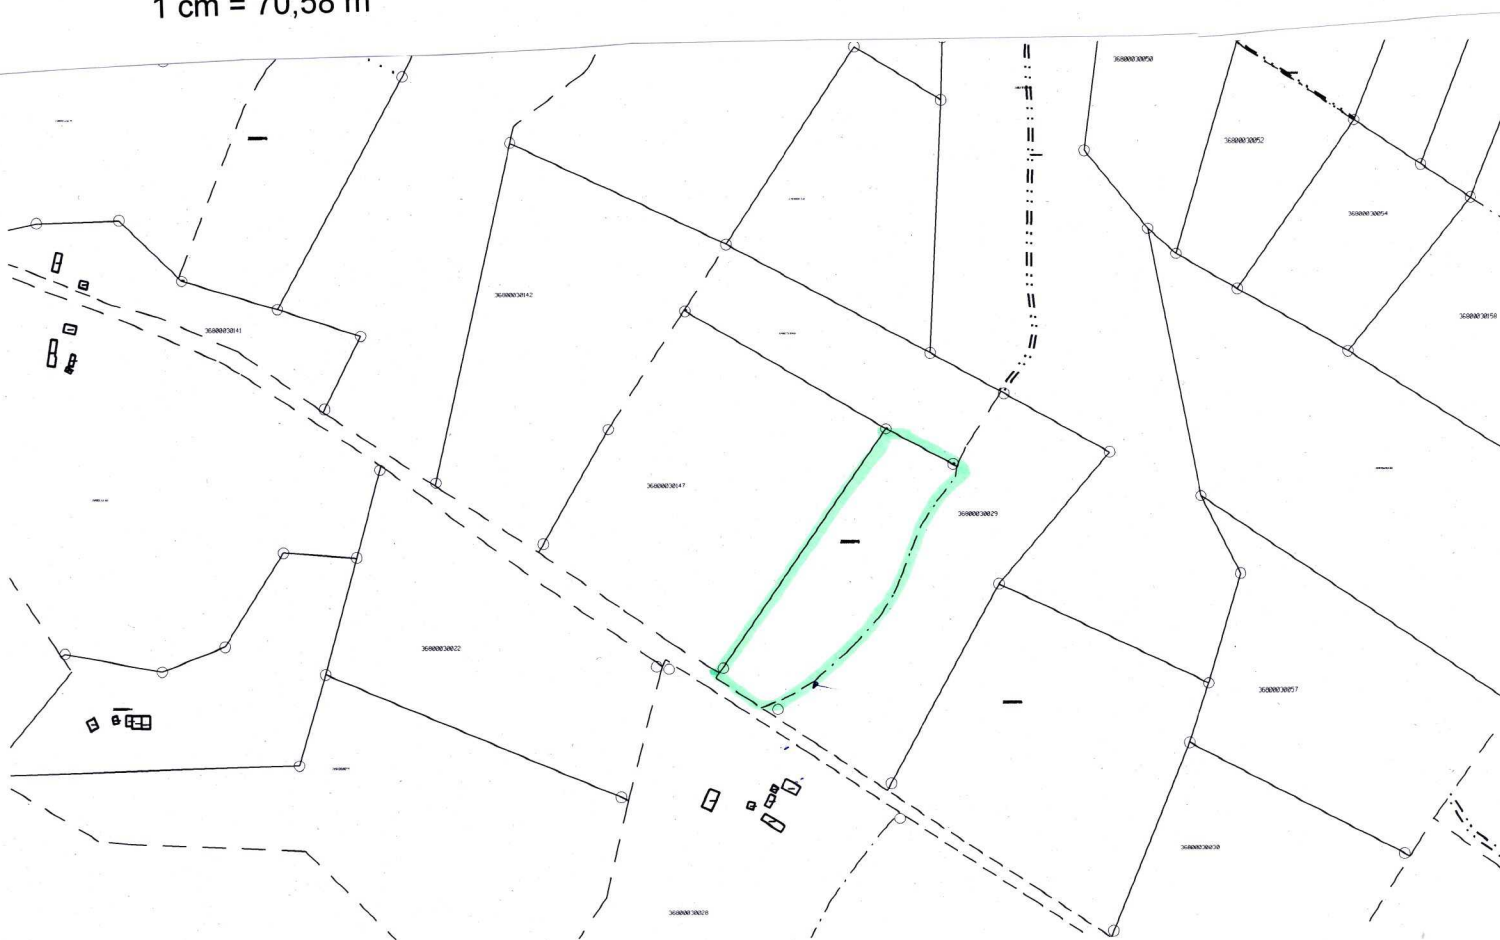

Pielikums zemes nomas līgumam Nr. ANPAP/_____

Iznomājamās platības shēma īpašuma
“Nomas zeme” (3680 003 0022) zemes vienībai “Nomas zeme” ar kadastra apzīmējumu
3680 003 0146 Pededzes pagastā, Alūksnes novadā

1 cm = 70,58 m

Iznomājamā platība 2.3 ha