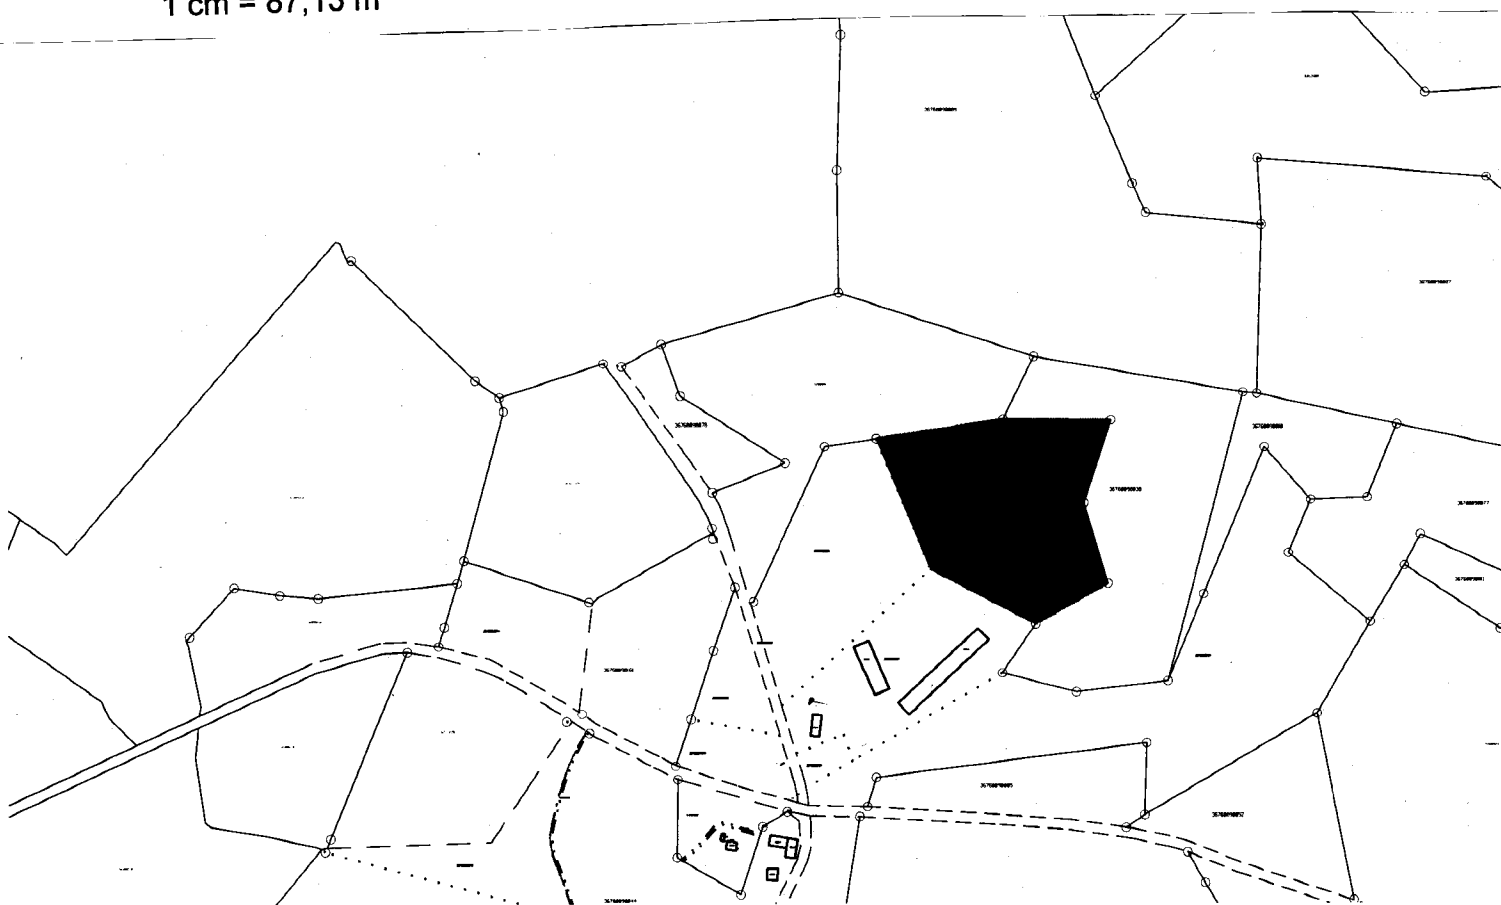

Pielikums zemes nomas līgumam Nr. ANPAP/_____

Iznomājamās platības shēma īpašuma
"Zaļumi" (3676 009 0165) zemes vienībai "Zaļumi" ar kadastra apzīmējumu
3676 009 0165 Mārkalnes pagastā, Alūksnes novadā

1 cm = 87,13 m

Iznomājamā platība 4.47 ha