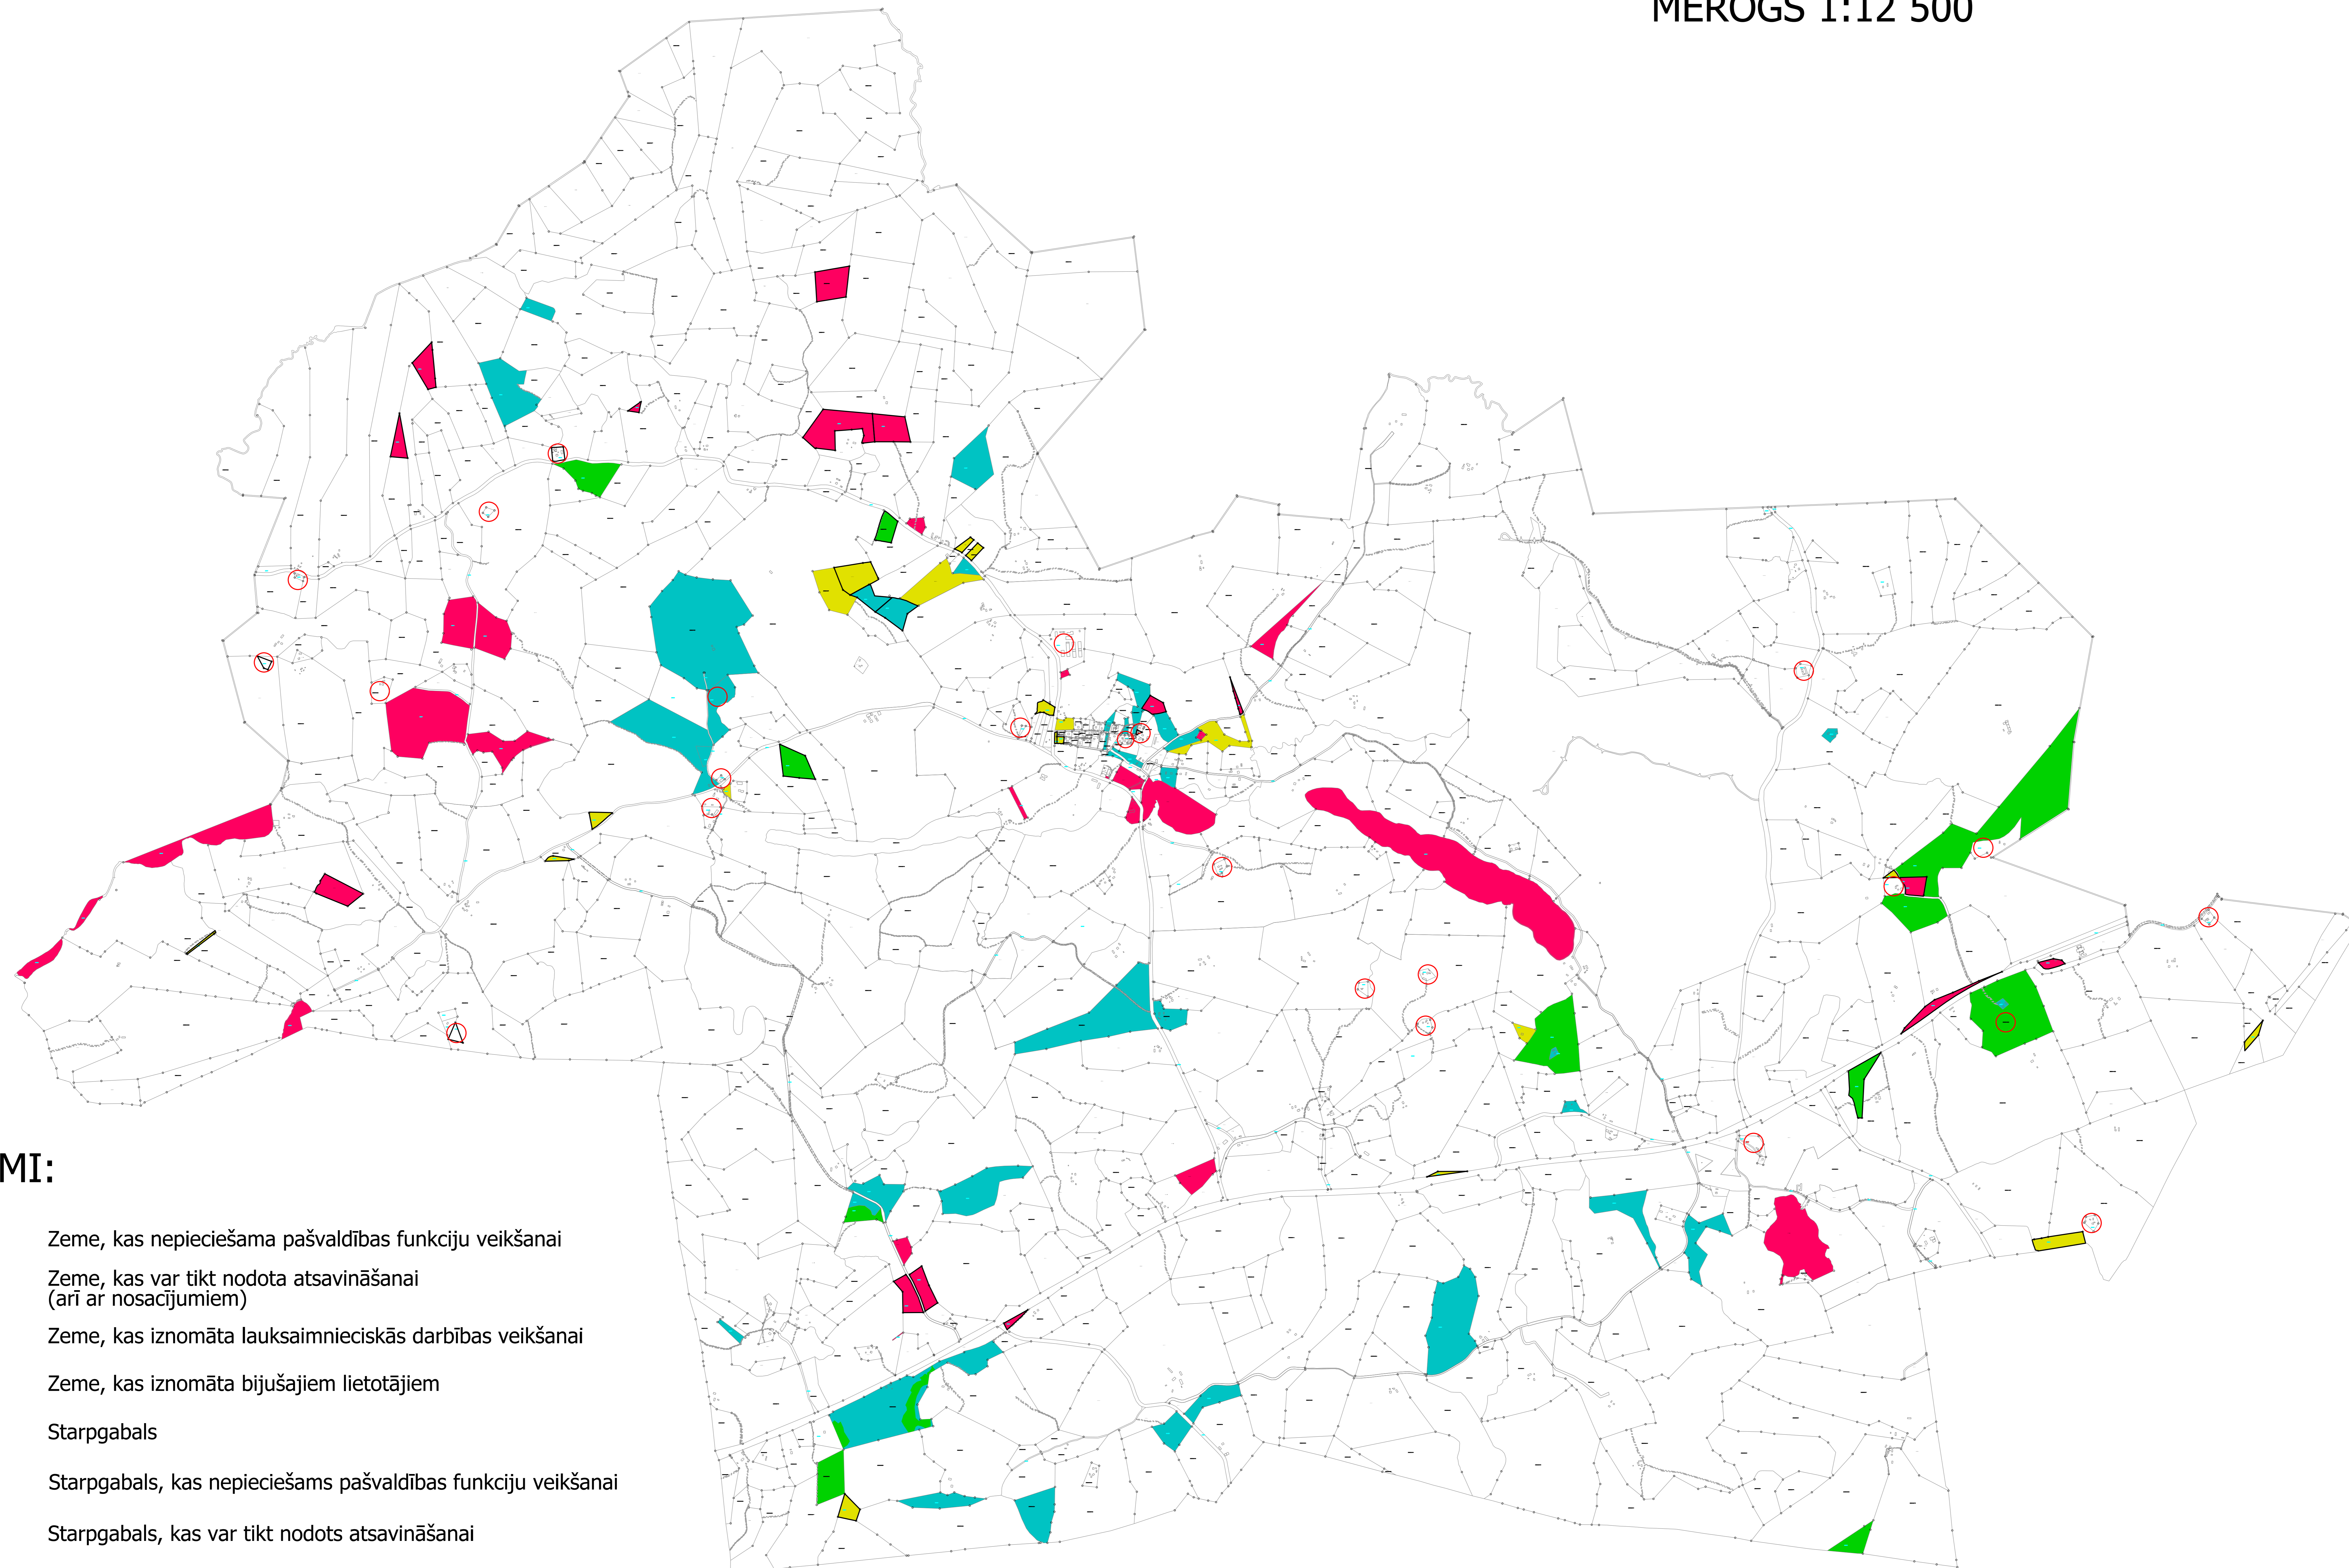

INFORMĀCIJA PAR ALŪKSNES NOVADA PAŠVALDĪBAS ĪPAŠUMIEM VECLAICENES PAGASTĀ

MĒROGS 1:12 500

APZĪMĒJUMI:

-  Zeme, kas nepieciešama pašvaldības funkciju veikšanai
-  Zeme, kas var tikt nodota atsavināšanai (arī ar nosacījumiem)
-  Zeme, kas iznomāta lauksaimnieciskās darbības veikšanai
-  Zeme, kas iznomāta bijušajiem lietotājiem
-  Starpgabals
-  Starpgabals, kas nepieciešams pašvaldības funkciju veikšanai
-  Starpgabals, kas var tikt nodots atsavināšanai
-  Starpgabals, kas iznomāts lauksaimnieciskās darbības veikšanai
-  Apgrūtināts

Sagatavošanā izmantoti: Nekustamā īpašuma Valsts kadastra informācijas sistēmas dati © VALSTS ZEMES DIENESTS, 2020