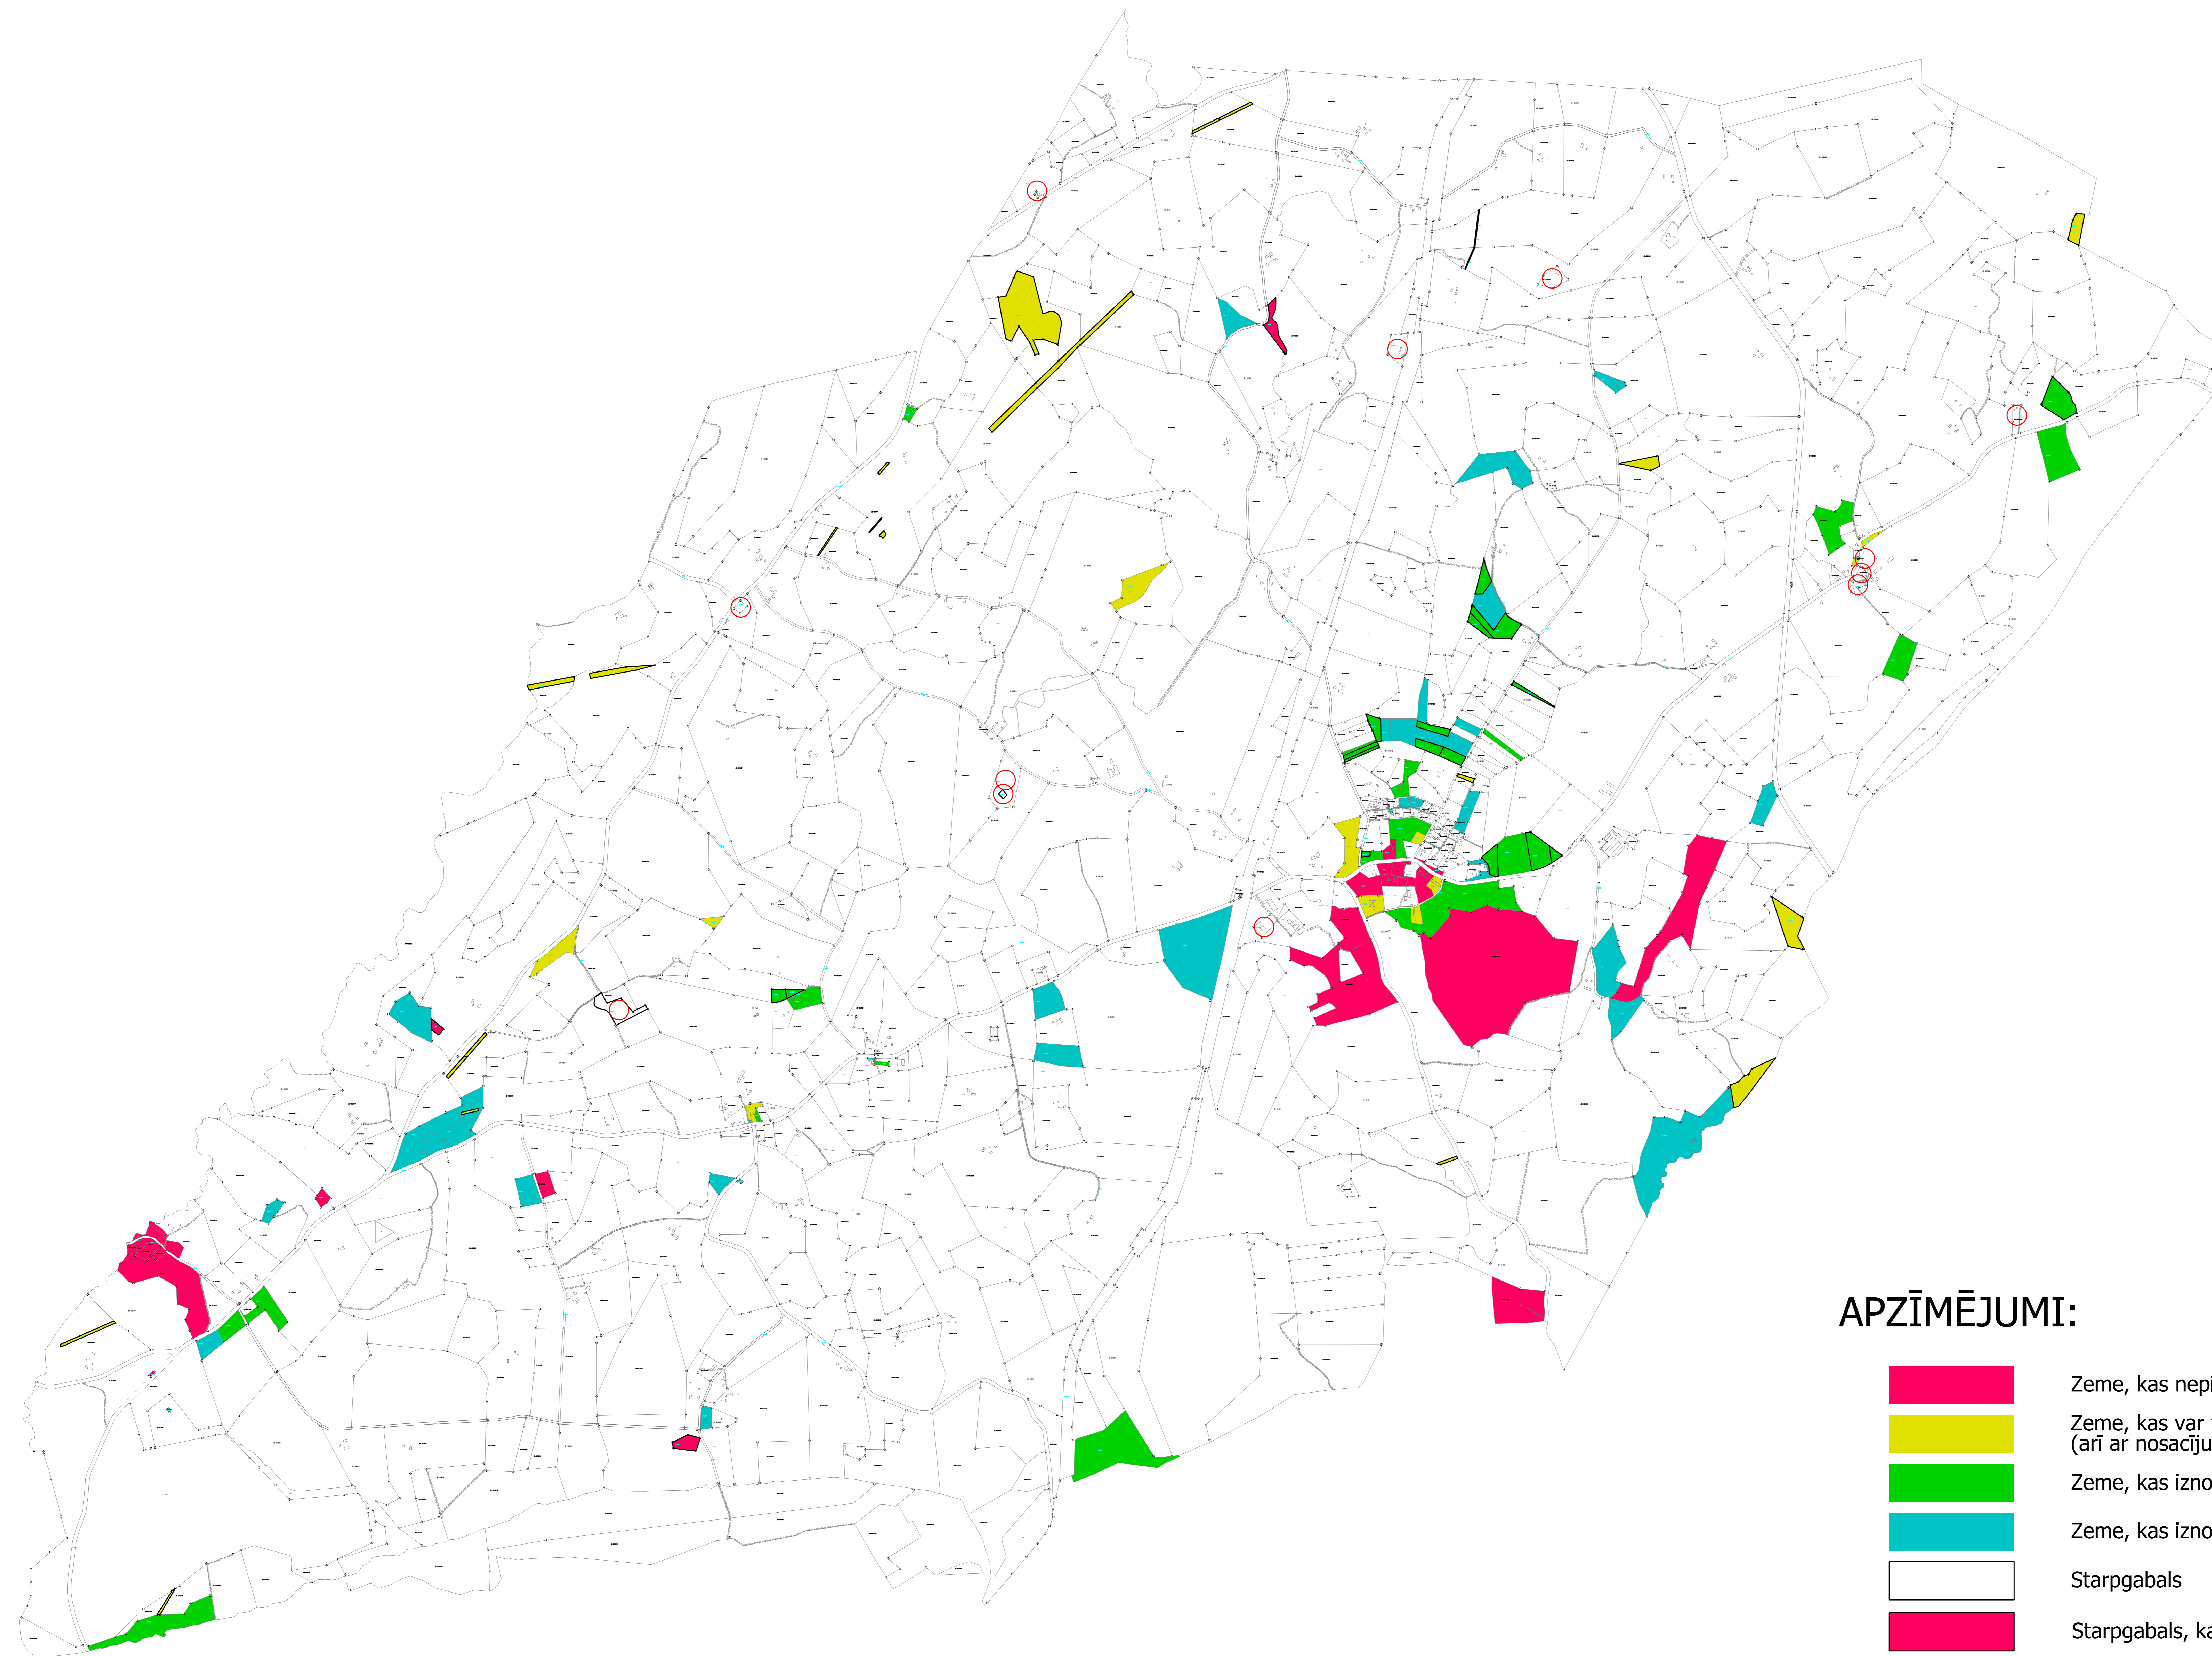

# INFORMĀCIJA PAR ALŪKSNES NOVADA PAŠVALDĪBAS ĪPAŠUMIEM ANNAS PAGASTĀ

MĒROGS 1:10 000

## APZĪMĒJUMI:

-  Zeme, kas nepieciešama pašvaldības funkciju veikšanai
-  Zeme, kas var tikt nodota atsavināšanai (arī ar nosacījumiem)
-  Zeme, kas iznomāta lauksaimnieciskās darbības veikšanai
-  Zeme, kas iznomāta bijušajiem lietotājiem
-  Starpgabals
-  Starpgabals, kas nepieciešams pašvaldības funkciju veikšanai
-  Starpgabals, kas var tikt nodots atsavināšanai
-  Starpgabals, kas iznomāts lauksaimnieciskās darbības veikšanai
-  Aprūtināts