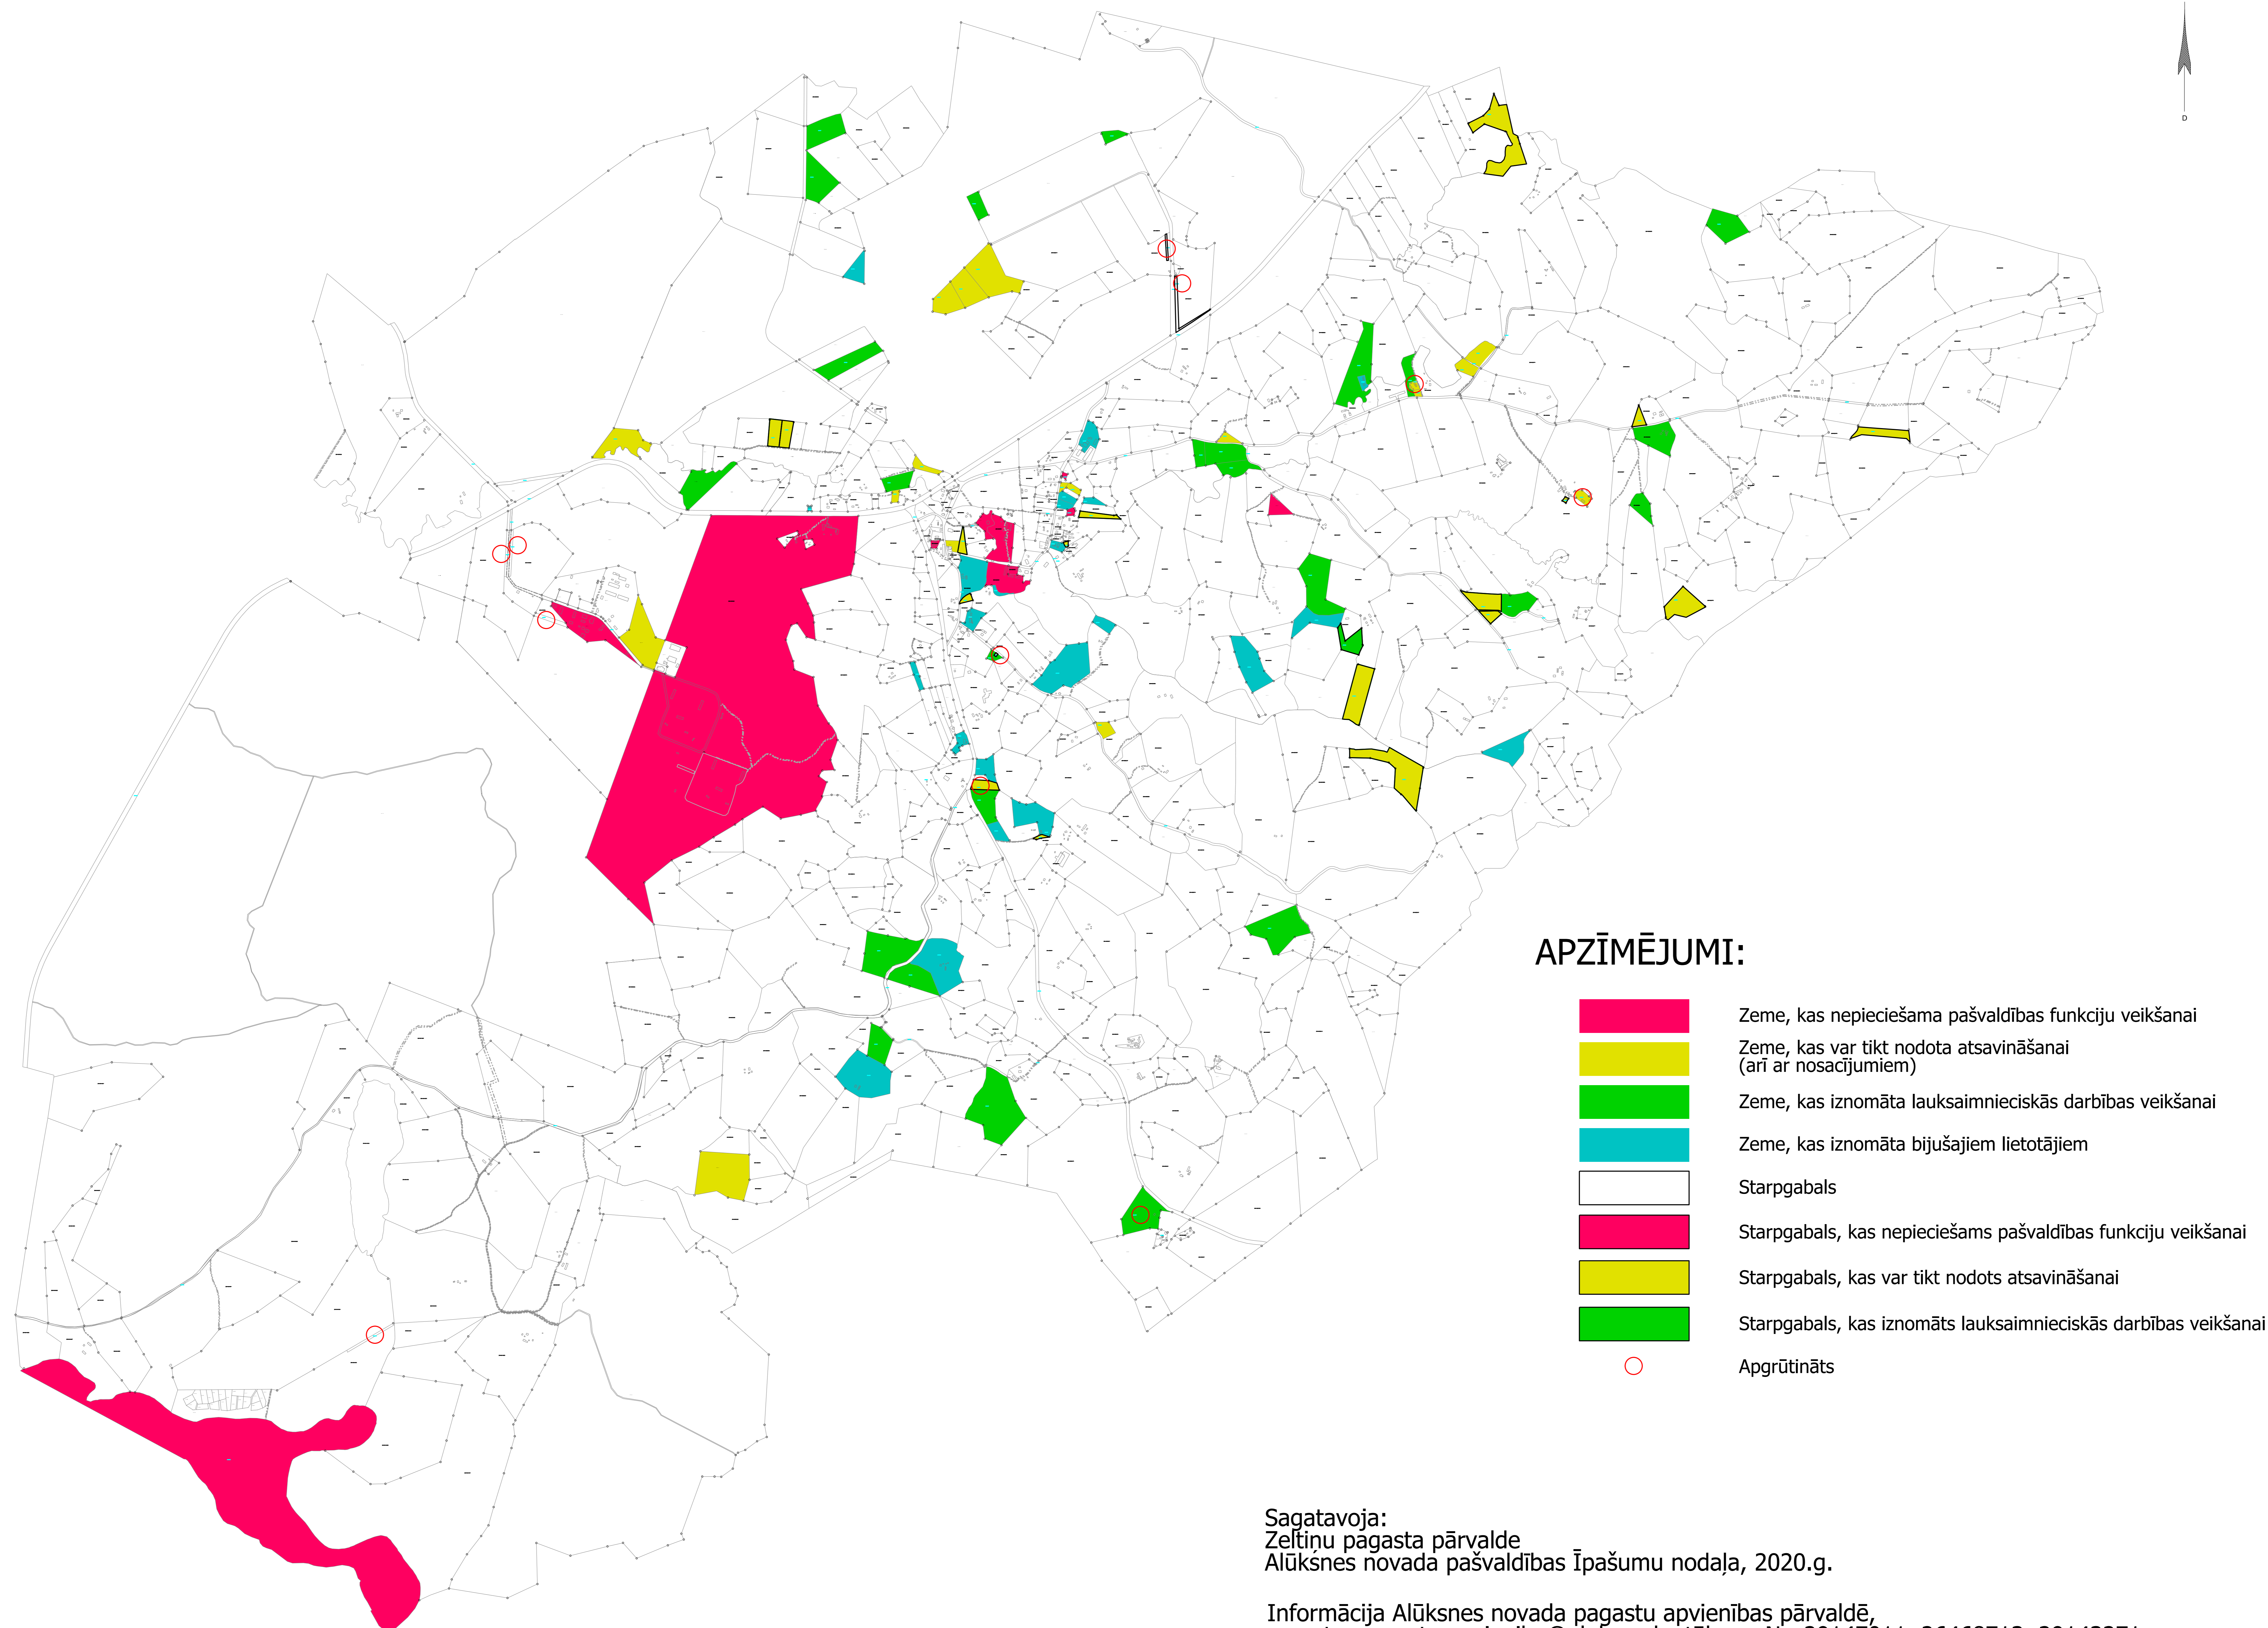

INFORMĀCIJA PAR ALŪKSNES NOVADA PAŠVALDĪBAS ĪPAŠUMIEM ZELTIŅU PAGASTĀ

MĒROGS 1:12 000

Sagatavoja:
Zeltiņu pagasta pārvalde
Alūksnes novada pašvaldības Īpašumu nodaļa, 2020.g.

Informācija Alūksnes novada pagastu apvienības pārvaldē,
e-pasts: pagastu.apvieniba@aluksne.lv, tālruna Nr. 29147011, 26468713, 29143271

Sagatavošanā izmantoti: Nekustamā īpašuma Valsts kadastra informācijas sistēmas dati © VALSTS ZEMES DIENESTS, 2020