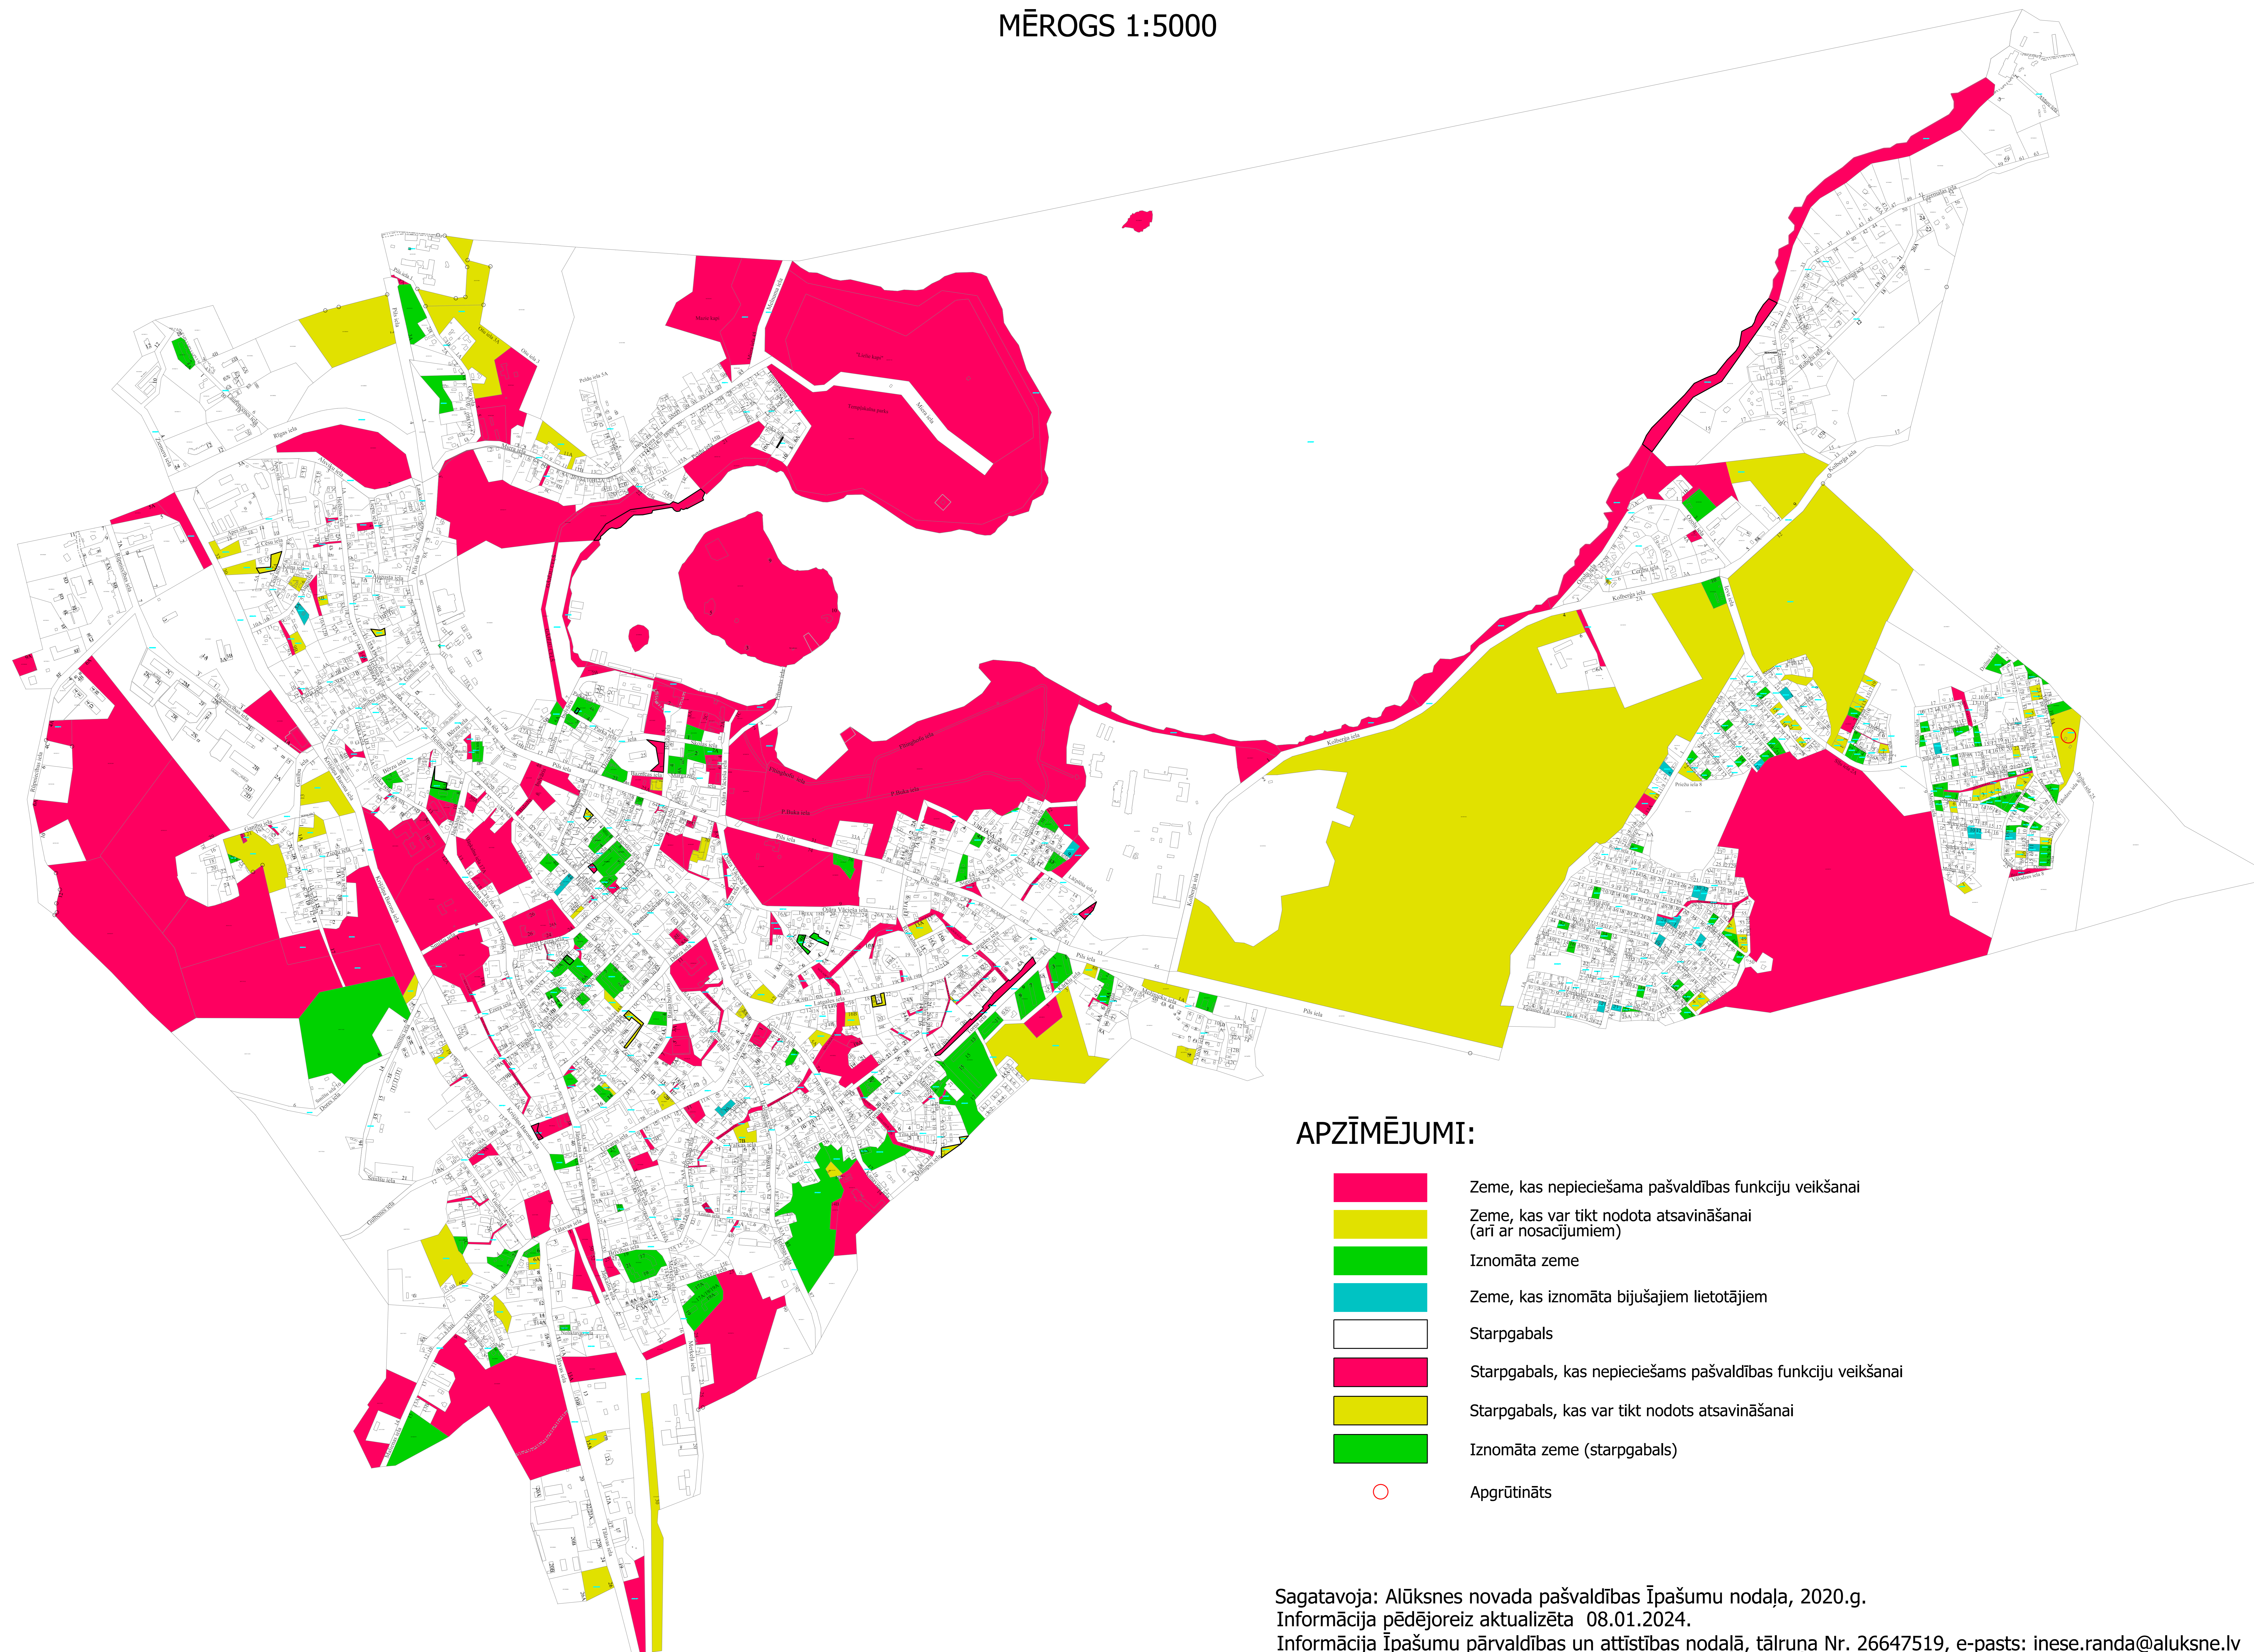

INFORMĀCIJA PAR ALŪKSNES NOVADA PAŠVALDĪBAS ĪPAŠUMIEM ALŪKSNES PILSĒTĀ

MĒROGS 1:5000

APZĪMĒJUMI:

-  Zeme, kas nepieciešama pašvaldības funkciju veikšanai
-  Zeme, kas var tikt nodota atsavināšanai (arī ar nosacījumiem)
-  Iznomāta zeme
-  Zeme, kas iznomāta bijušajiem lietotājiem
-  Starpgabals
-  Starpgabals, kas nepieciešams pašvaldības funkciju veikšanai
-  Starpgabals, kas var tikt nodots atsavināšanai
-  Iznomāta zeme (starpgabals)
-  Apgrūtināts