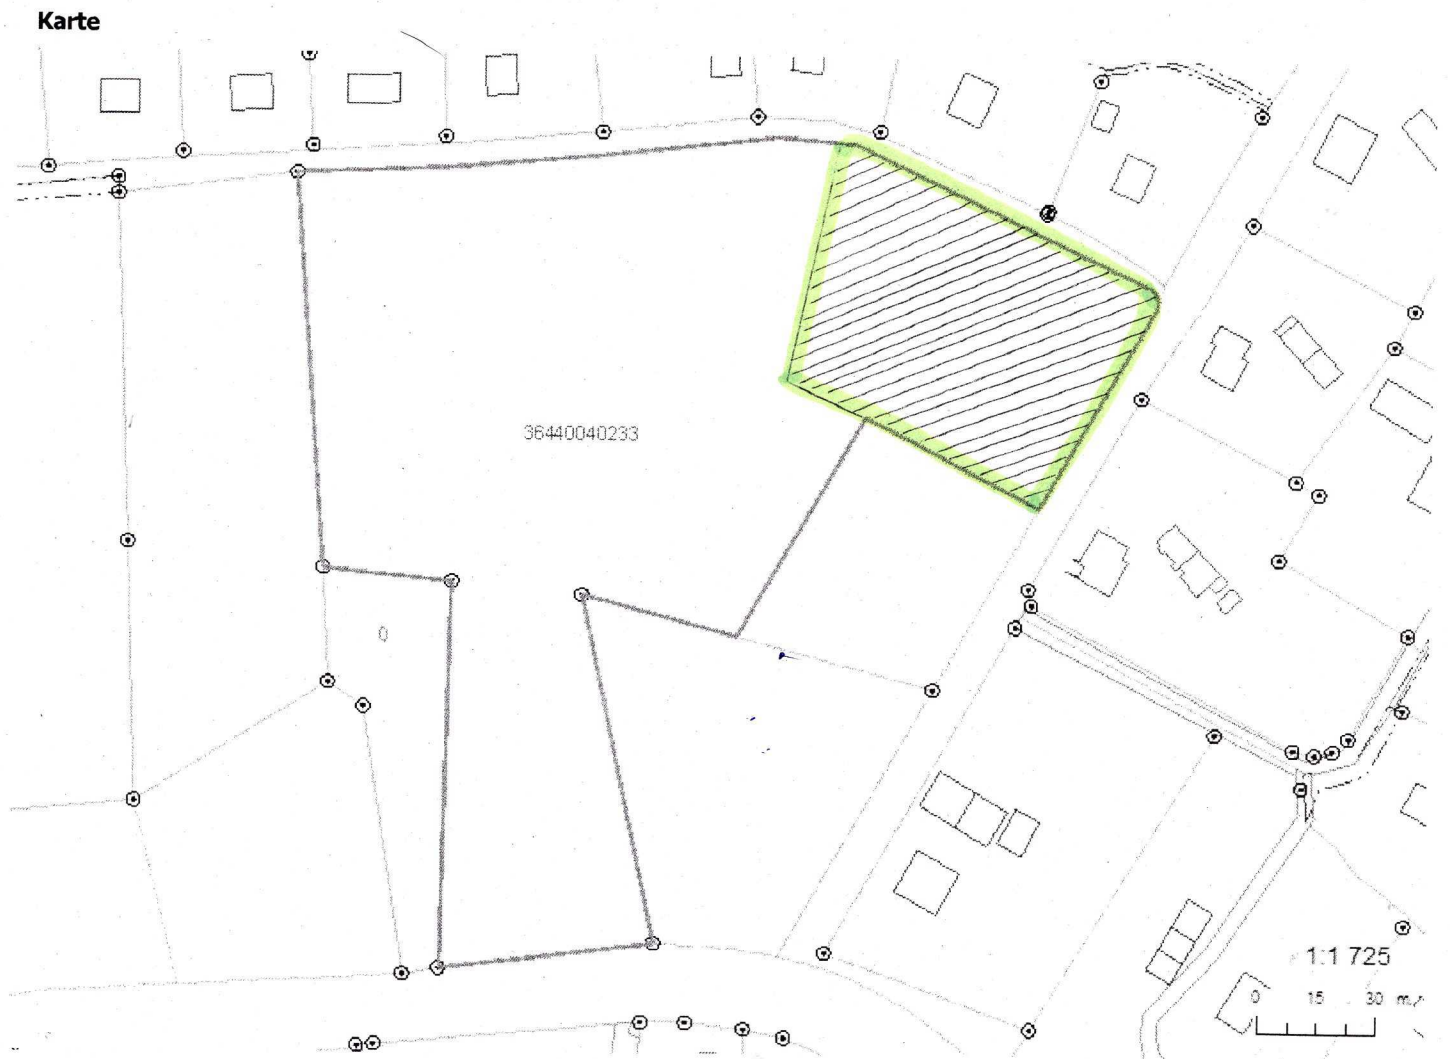

Pielikums zemes nomas līgumam Nr.ANPAP/1.9.3/24/___

Iznomātā zemes gabala shēma īpašuma
"Pagasta zeme", kadastra Nr. 3644 004 0233 zemes vienībā ar kadastra apzīmējumu
3644 004 0233 Annas pagastā, Alūksnes novadā

Iznomājamā zeme (kopā 0.6 ha)