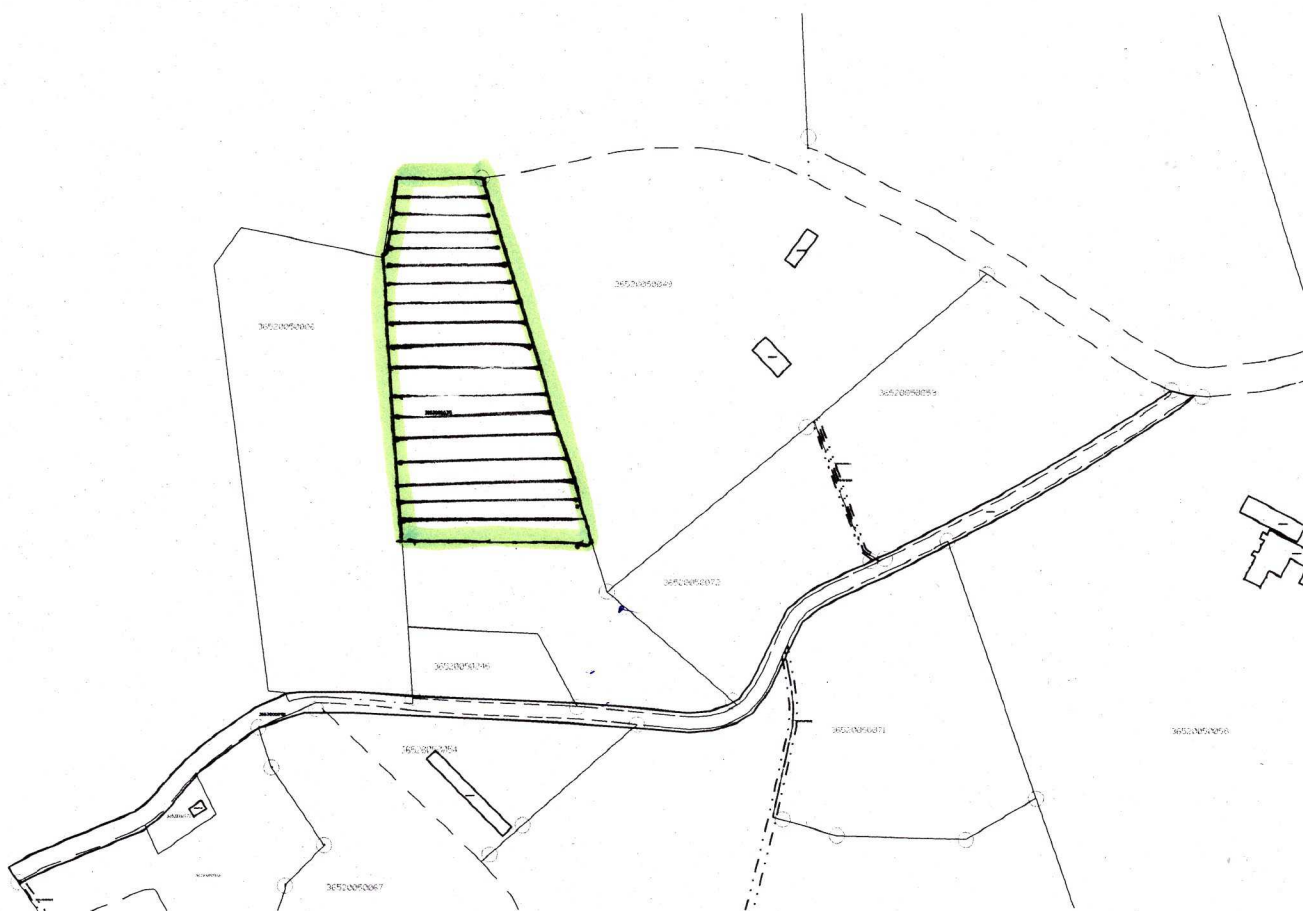

Pielikums zemes nomas līgumam Nr.ANPAP/1.9.3/24/___

Iznomātā zemes gabala shēma īpašuma
"Nomas zeme", kadastra Nr. 3652 005 0129 zemes vienībā ar kadastra apzīmējumu
3652 005 0315 Ilzenes pagastā, Alūksnes novadā

1 cm = 48,80 m

Iznomājamā zeme (kopā 1.9 ha)