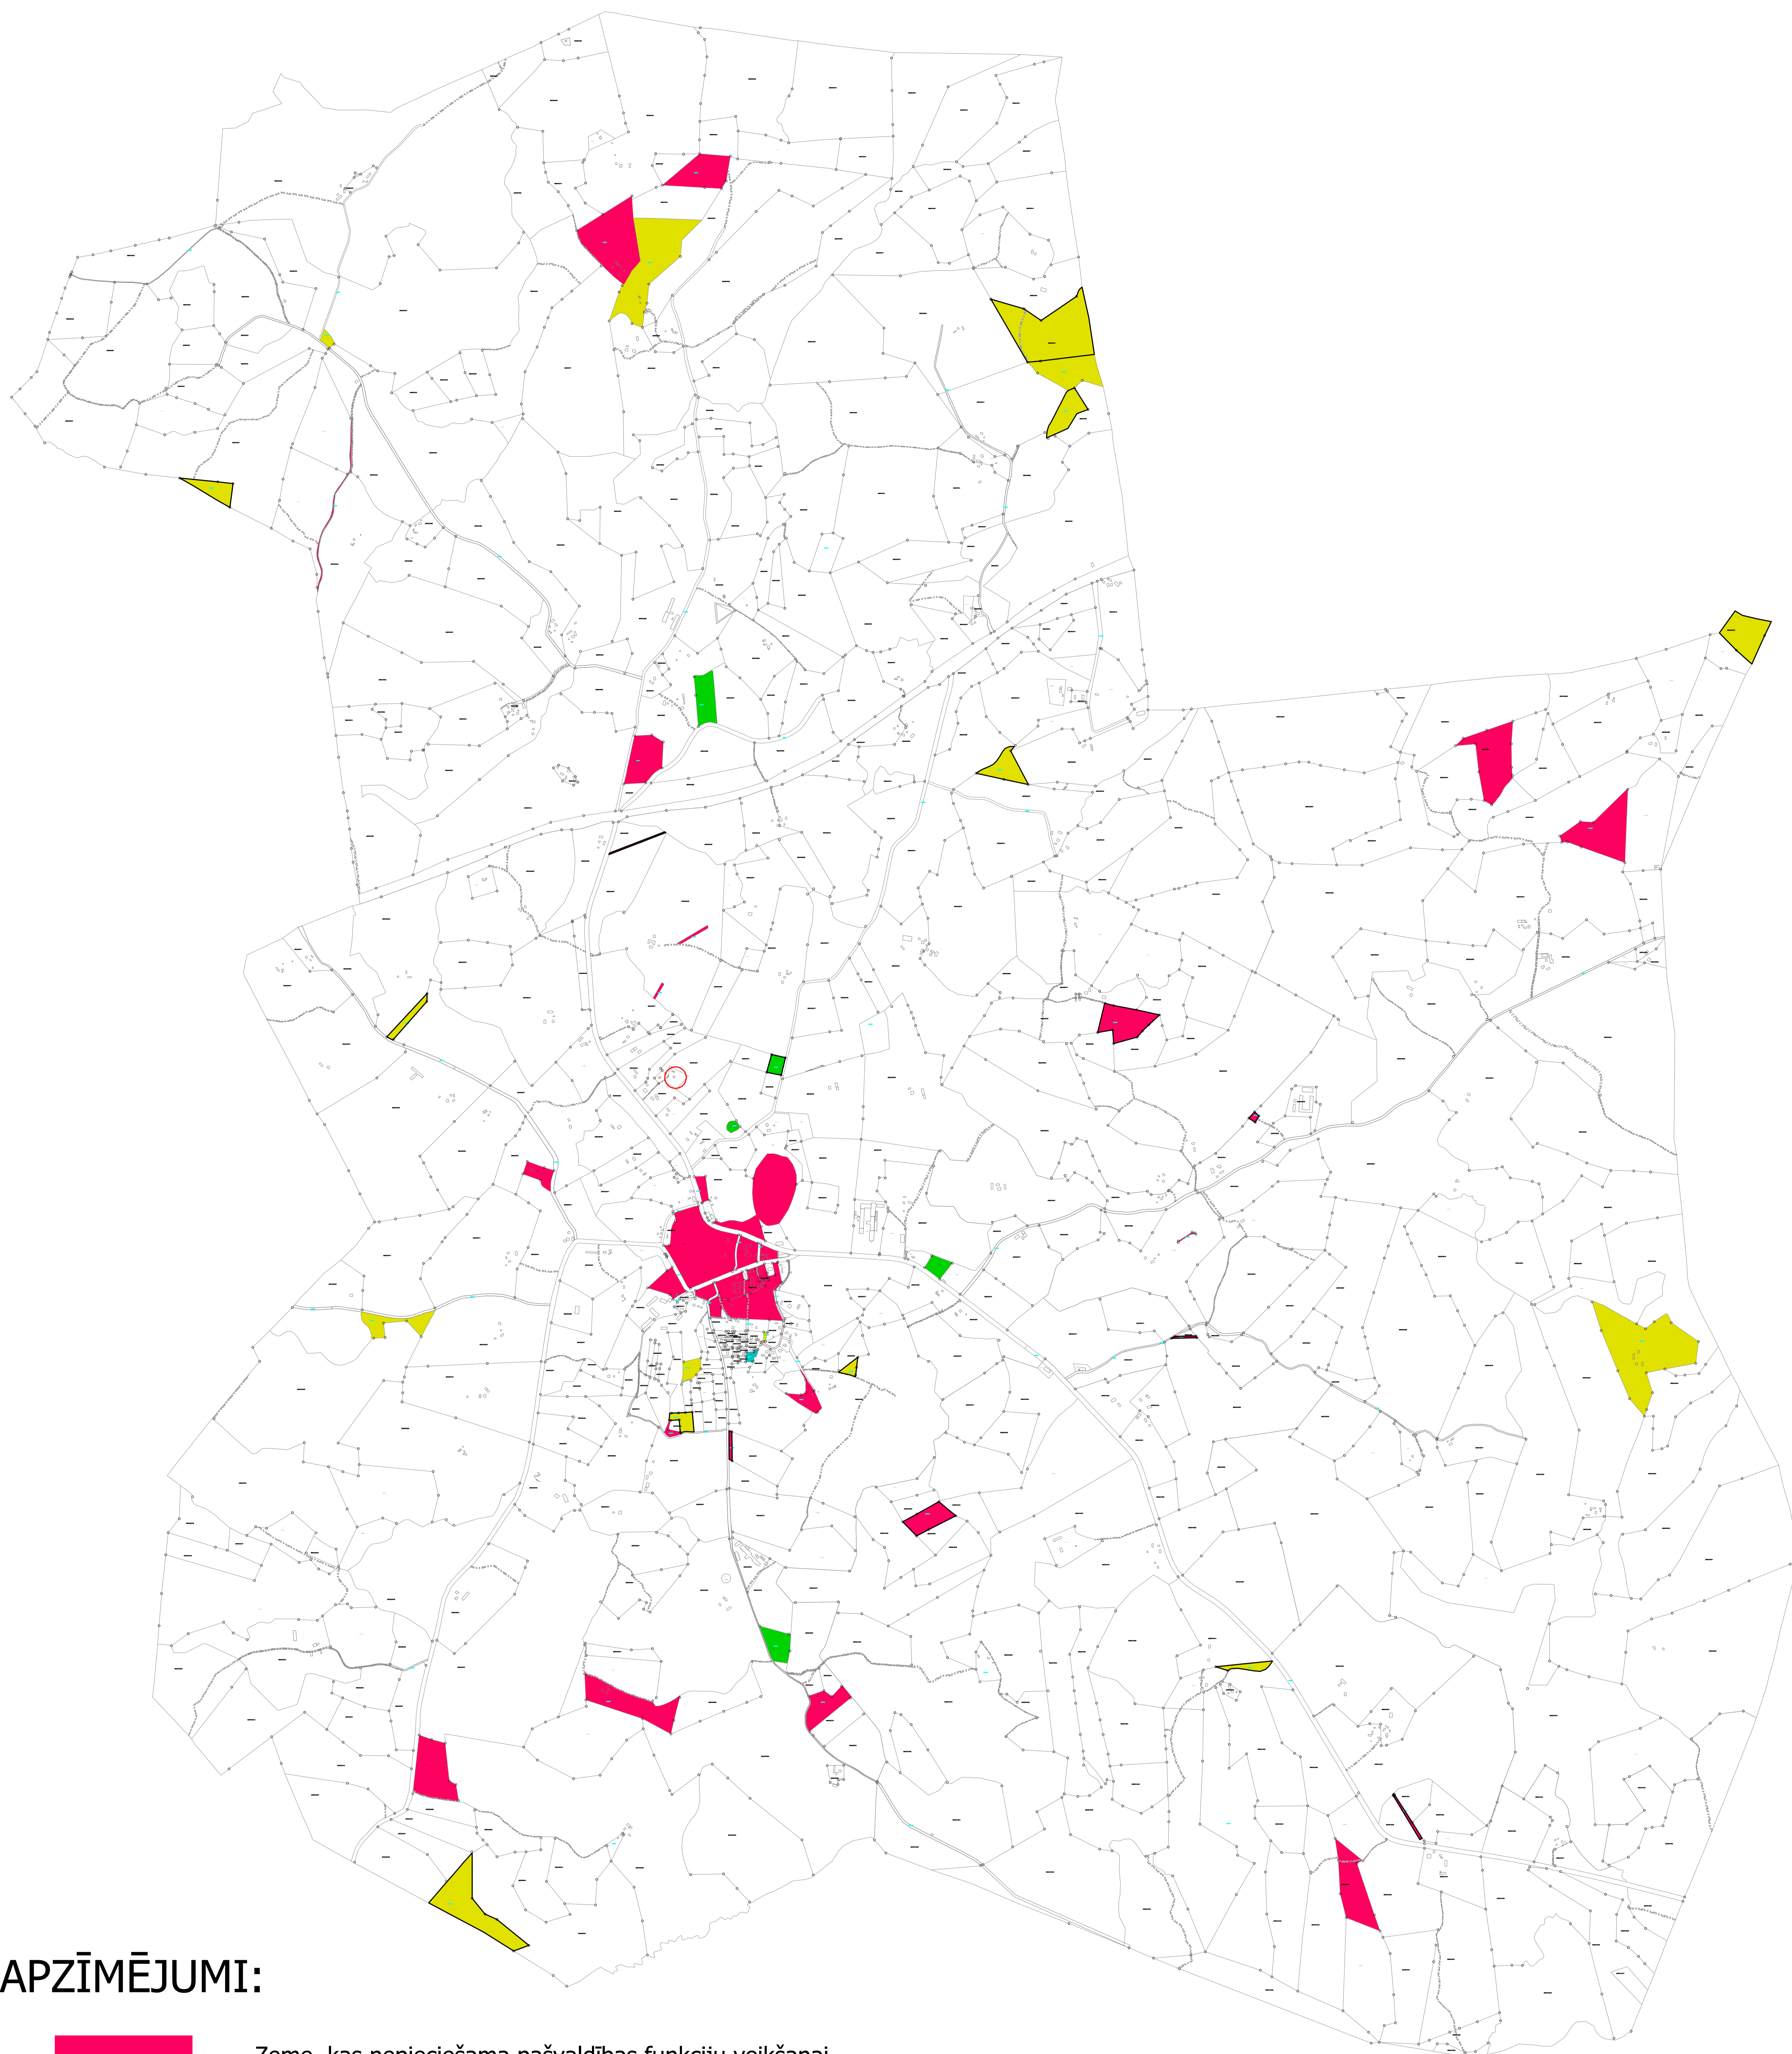

INFORMĀCIJA PAR ALŪKSNES NOVADA PAŠVALDĪBAS ĪPAŠUMIEM JAUNLAICENES PAGASTĀ

MĒROGS 1:10 000

APZĪMĒJUMI:

- | | |
|--|--|
| | Zeme, kas nepieciešama pašvaldības funkciju veikšanai |
| | Zeme, kas var tikt nodota atsavināšanai (arī ar nosacījumiem) |
| | Zeme, kas iznomāta lauksaimnieciskās darbības veikšanai |
| | Zeme, kas iznomāta bijušajiem lietotājiem |
| | Starpgabals |
| | Starpgabals, kas nepieciešams pašvaldības funkciju veikšanai |
| | Starpgabals, kas var tikt nodots atsavināšanai ierobežotam pretendentu lokam |
| | Starpgabals, kas iznomāts lauksaimnieciskās darbības veikšanai |
| | Apgrūtināts |