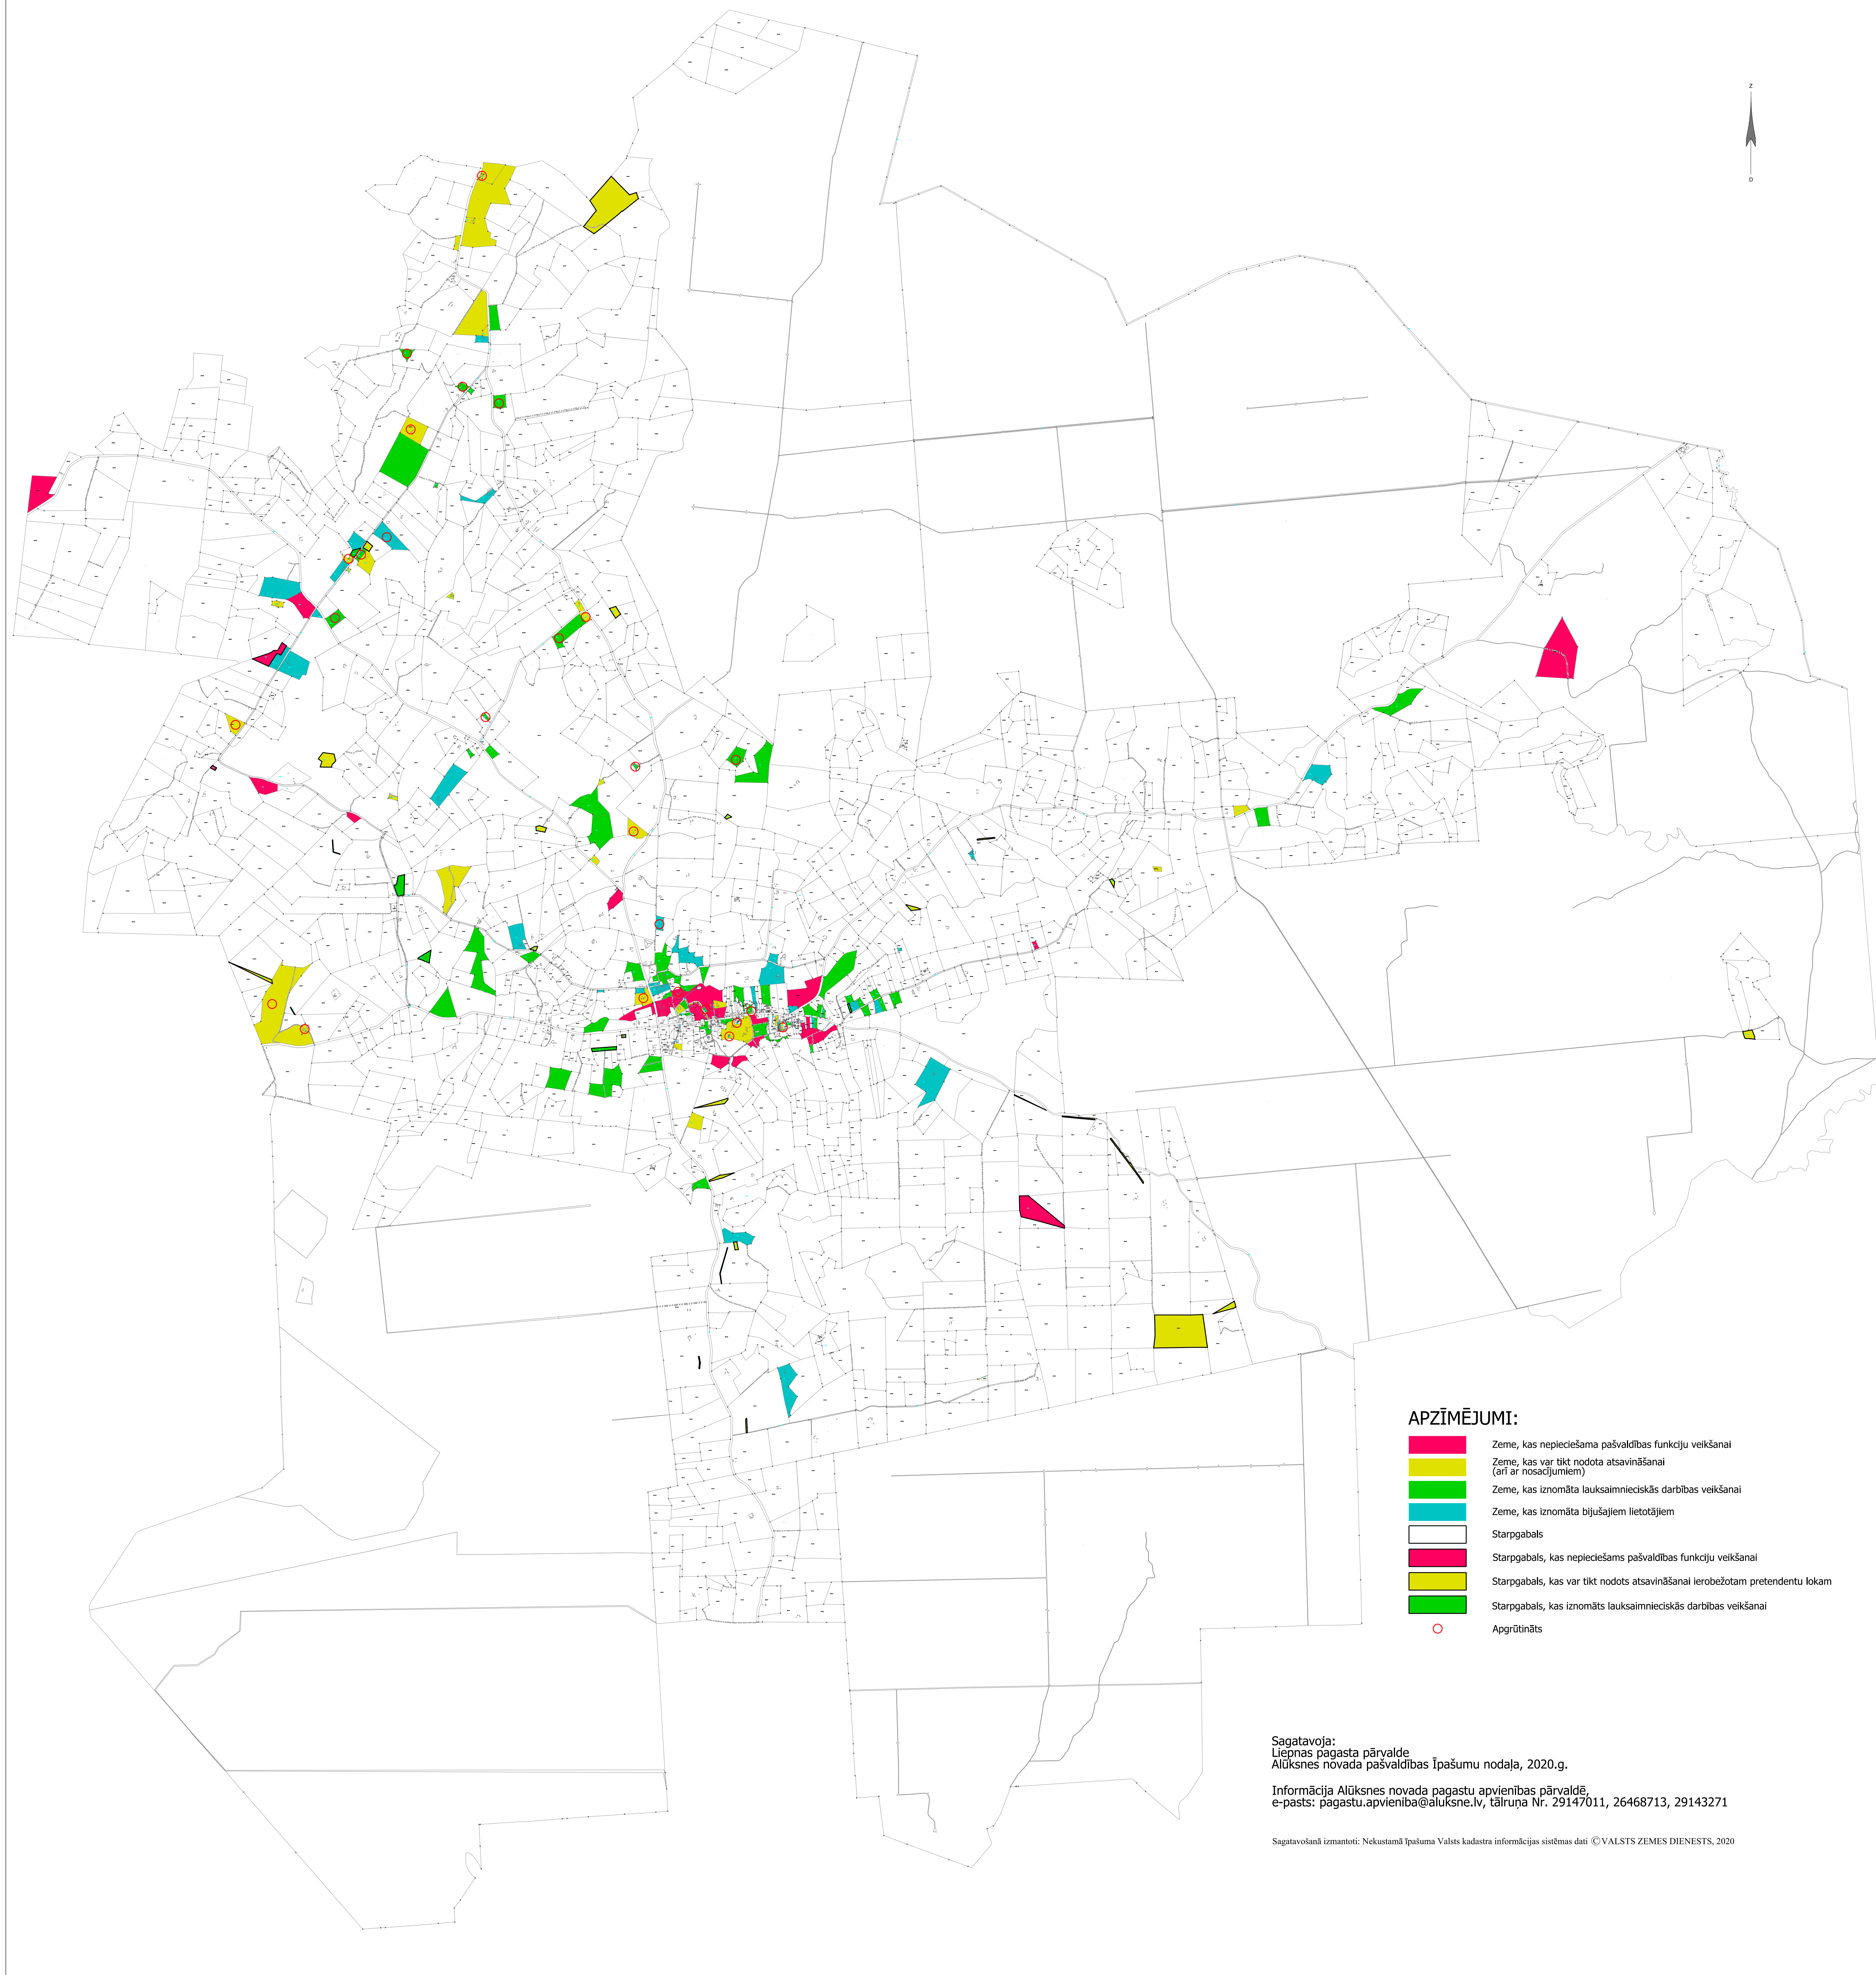

INFORMĀCIJA PAR ALŪKSNES NOVADA PAŠVALDĪBAS ĪPAŠUMIEM LIEPNAS PAGASTĀ

MĒROGS 1:20 000

APZĪMĒJUMI:

- Zeme, kas nepieciešama pašvaldības funkciju veikšanai
- Zeme, kas var tikt nodota atsavināšanai (arī ar nosacījumiem)
- Zeme, kas iznomāta lauksaimnieciskās darbības veikšanai
- Zeme, kas iznomāta bijušajiem lietotājiem
- Starpgabals
- Starpgabals, kas nepieciešams pašvaldības funkciju veikšanai
- Starpgabals, kas var tikt nodots atsavināšanai ierobežotam pretendentu lokam
- Starpgabals, kas iznomāts lauksaimnieciskās darbības veikšanai
- Apgrūtināts

Sagatavoja:
Liepna pagasta pārvalde
Alūksnes novada pašvaldības Īpašumu nodaļa, 2020.g.

Informācija Alūksnes novada pagastu apvienības pārvaldē,
e-pasts: pagastu.apvieniba@aluksne.lv, tālruna Nr. 29147011, 26468713, 29143271