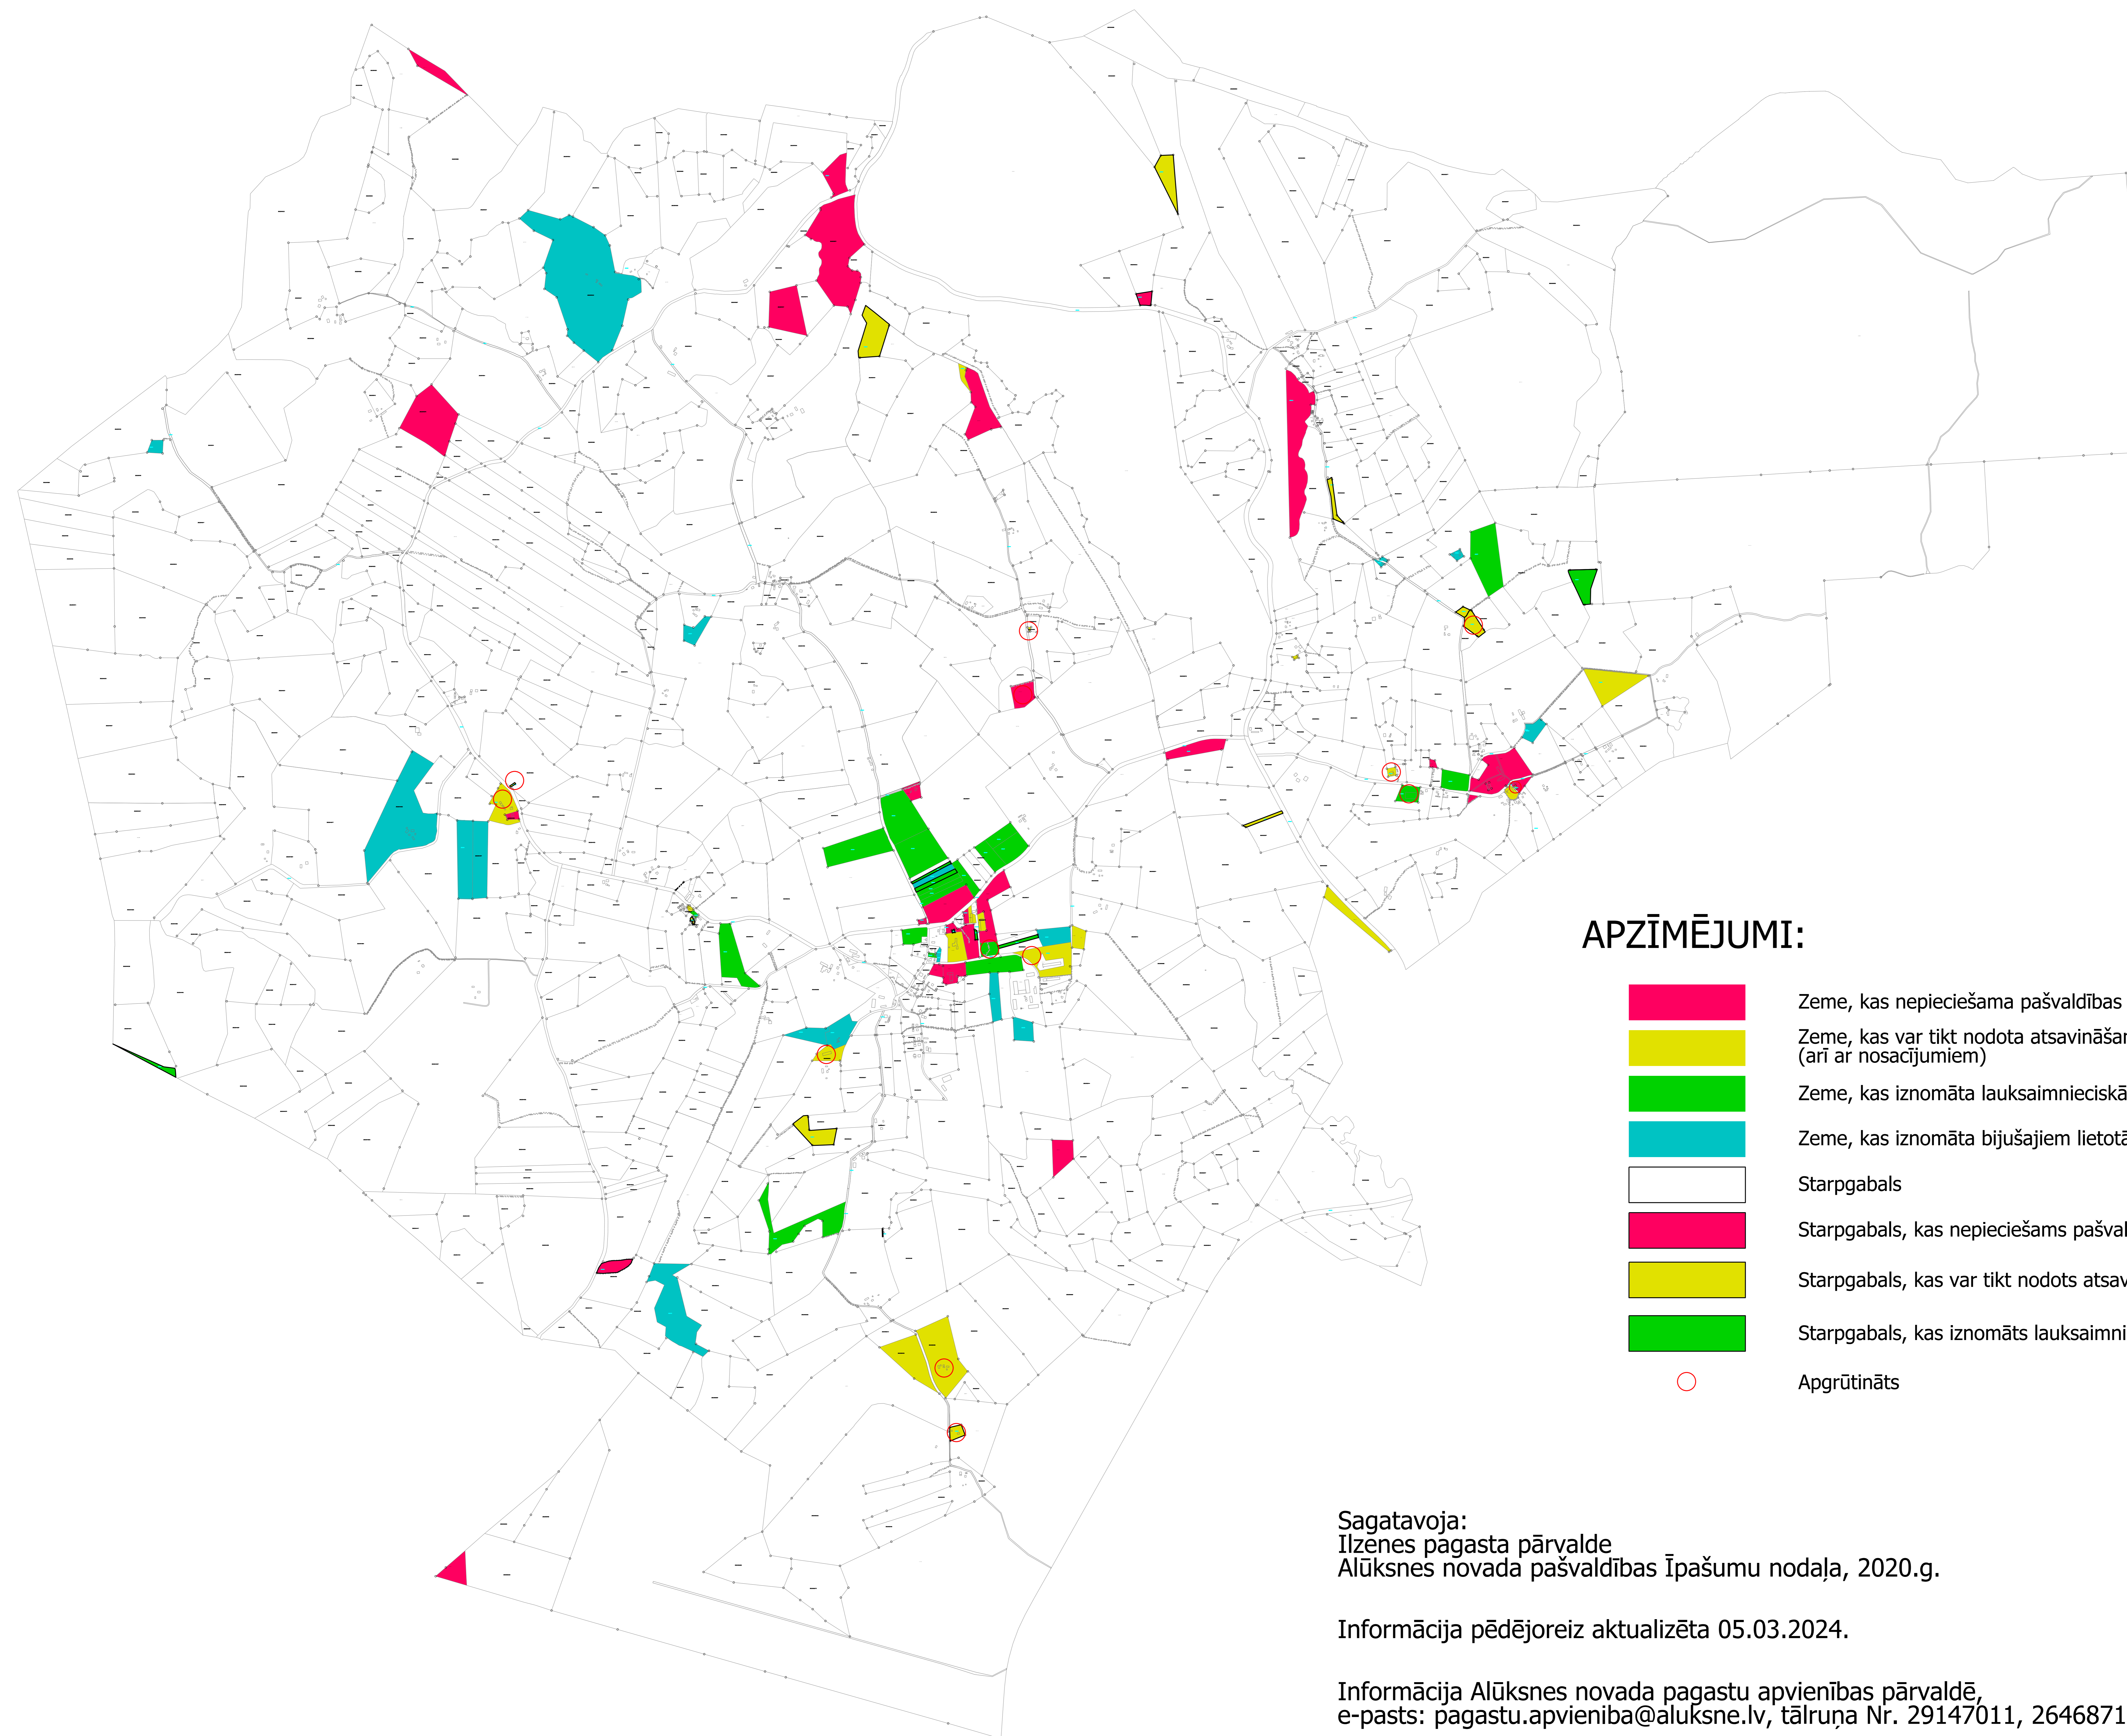

INFORMĀCIJA PAR ALŪKSNES NOVADA PAŠVALDĪBAS ĪPAŠUMIEM ILZENES PAGASTĀ

MĒROGS 1:10 000

APZĪMĒJUMI:

-  Zeme, kas nepieciešama pašvaldības funkciju veikšanai
-  Zeme, kas var tikt nodota atsavināšanai (arī ar nosacījumiem)
-  Zeme, kas iznomāta lauksaimnieciskās darbības veikšanai
-  Zeme, kas iznomāta bijušajiem lietotājiem
-  Starpgabals
-  Starpgabals, kas nepieciešams pašvaldības funkciju veikšanai
-  Starpgabals, kas var tikt nodots atsavināšanai ierobežotam pretendentu lokam
-  Starpgabals, kas iznomāts lauksaimnieciskās darbības veikšanai
-  Aprūtināts