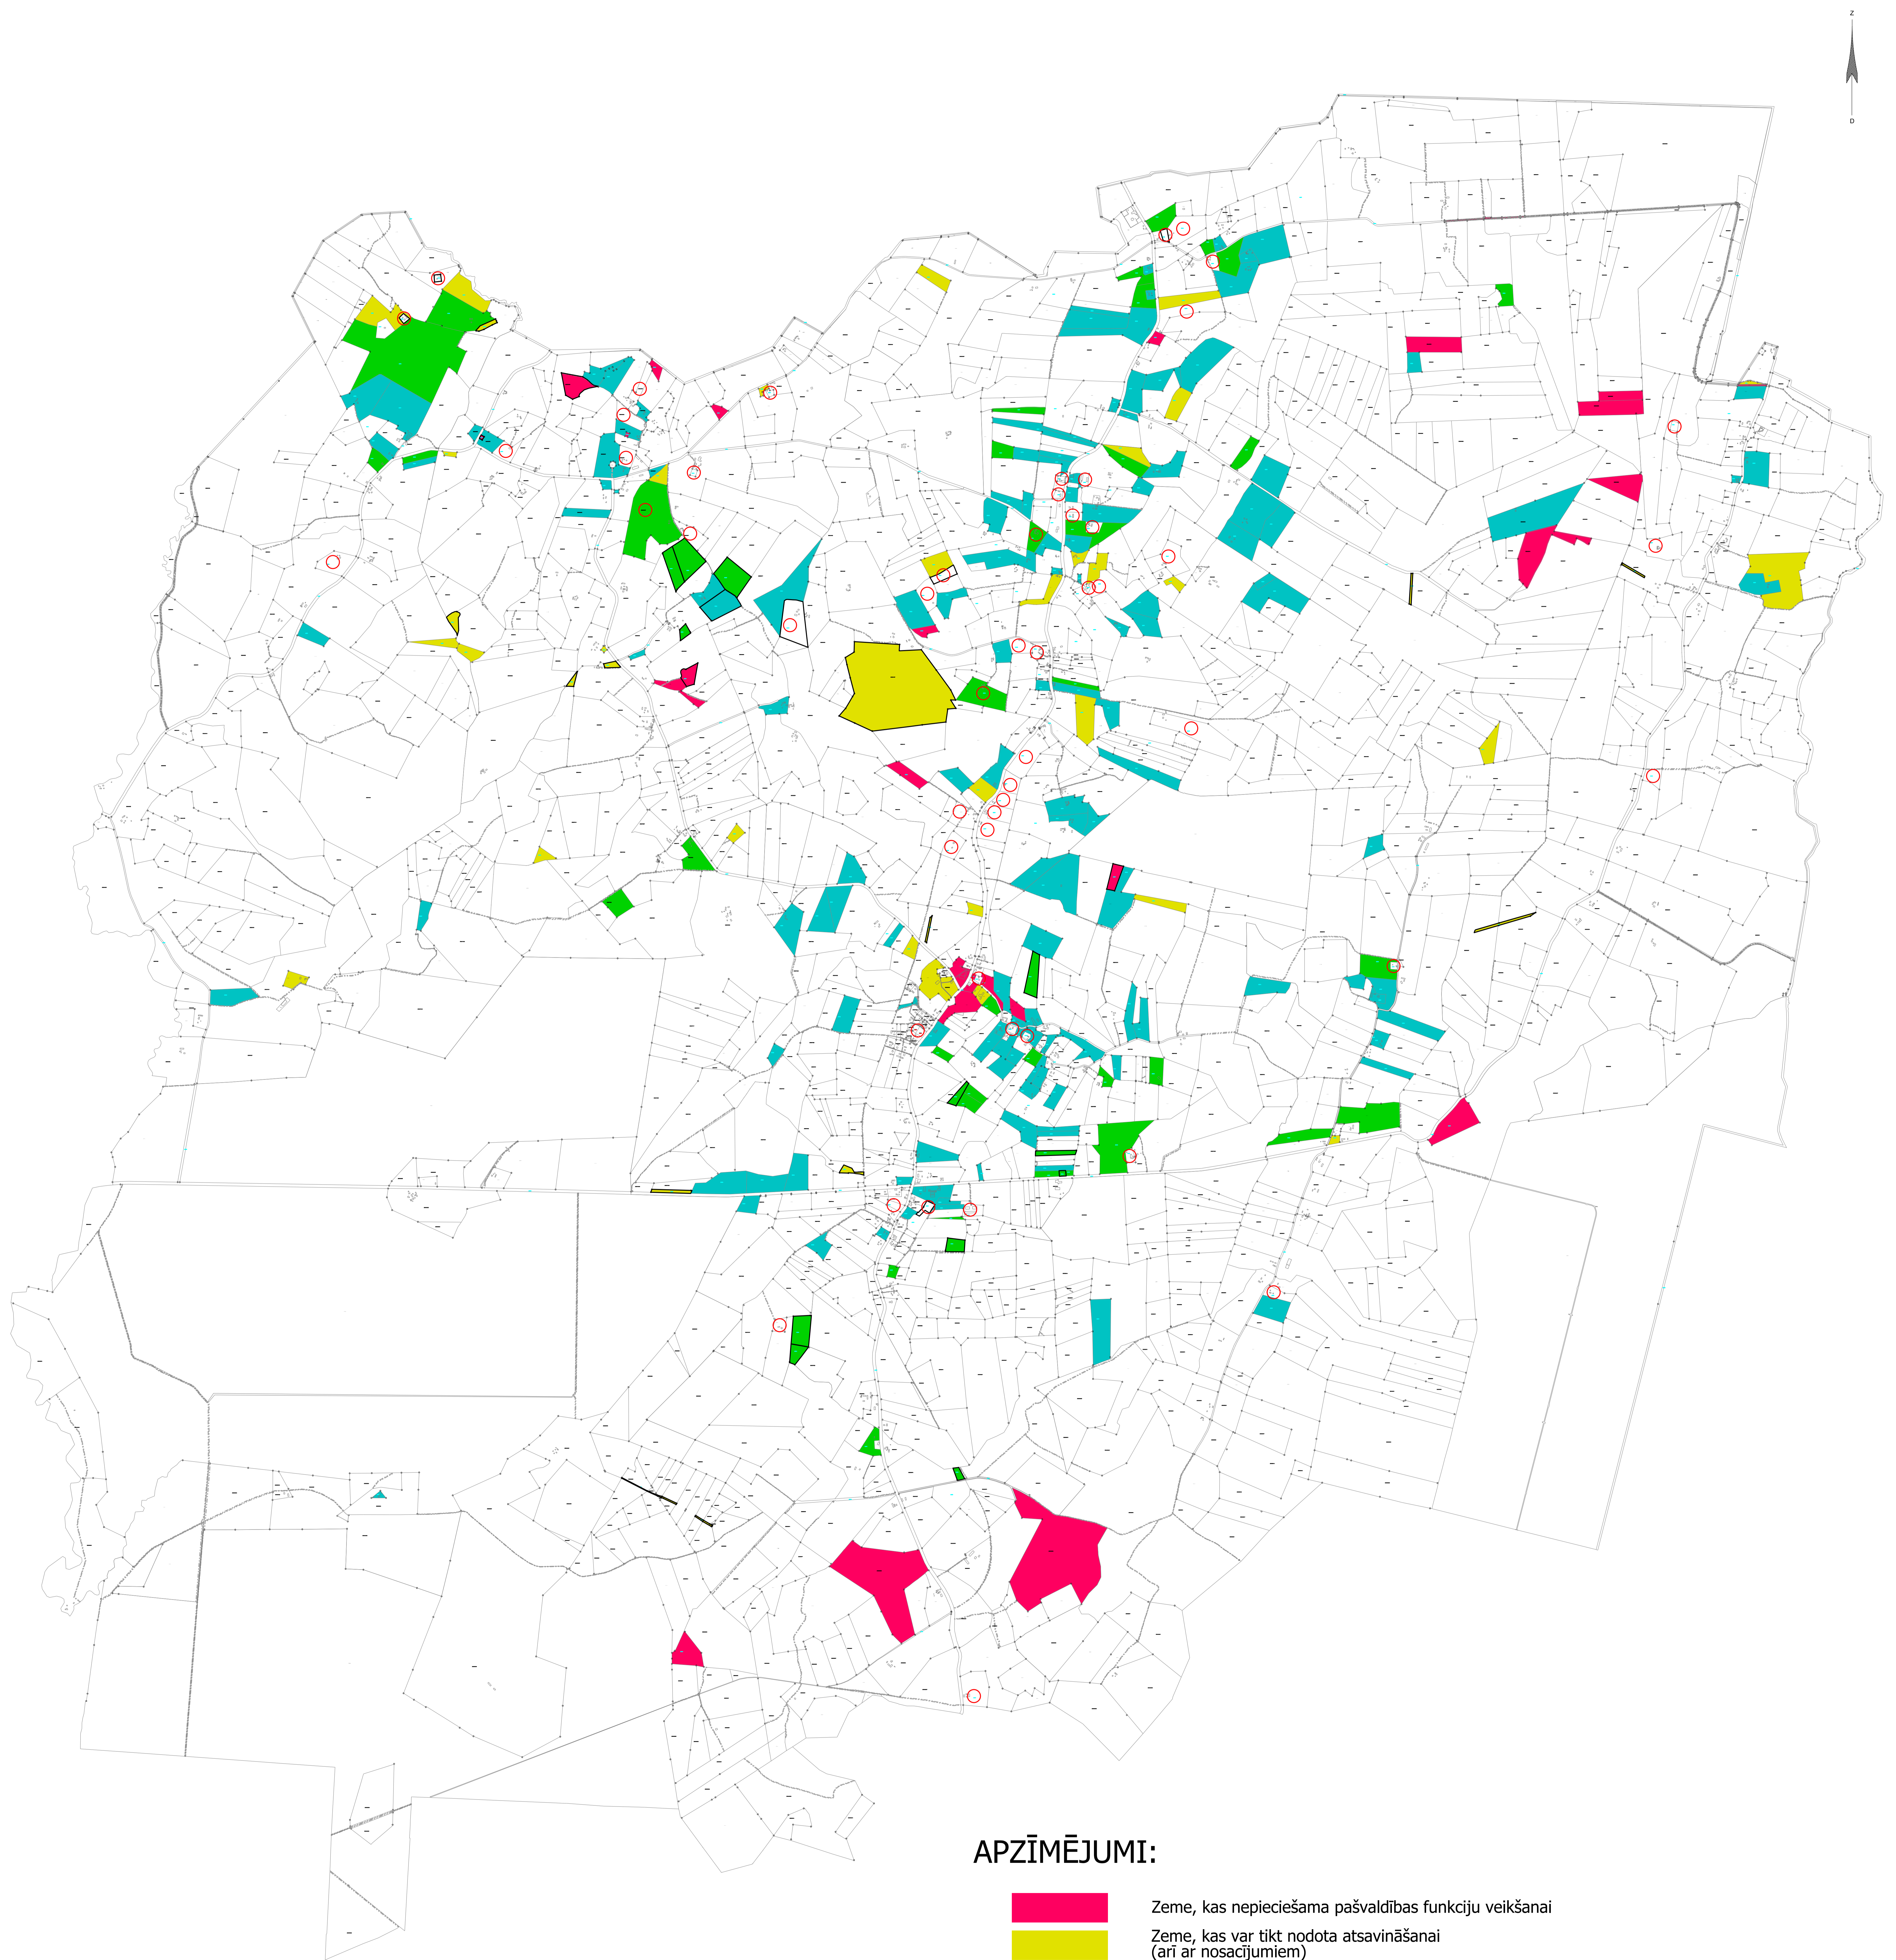

INFORMĀCIJA PAR ALŪKSNES NOVADA PAŠVALDĪBAS ĪPAŠUMIEM PEDEDZES PAGASTĀ

MĒROGS 1:15 000

Sagatavoja:
Peedzes pagasta pārvalde
Alūksnes novada pašvaldības Īpašumu nodaļa, 2020.g.

Informācija Alūksnes novada pagastu apvienības pārvaldē,
e-pasts: pagastu.apvieniba@aluksne.lv, tālruna Nr. 29147011, 26468713, 29143271

Informācija pēdējoreiz aktualizēta 04.03.2024.

Sagatavošanā izmantoti: Nekustamā īpašuma Valsts kadastra informācijas sistēmas dati © VALSTS ZEMES DIENESTS, 2020

APZĪMĒJUMI:

- | | |
|--|---|
| | Zeme, kas nepieciešama pašvaldības funkciju veikšanai |
| | Zeme, kas var tikt nodota atsavināšanai (arī ar nosacījumiem) |
| | Zeme, kas iznomāta lauksaimnieciskās darbības veikšanai (vai var tikt iznomāta) |
| | Zeme, kas iznomāta bijušajiem lietotājiem |
| | Starpgabals |
| | Starpgabals, kas nepieciešams pašvaldības funkciju veikšanai |
| | Starpgabals, kas var tikt nodots atsavināšanai ierobežotam pretendentu lokam |
| | Starpgabals, kas iznomāts lauksaimnieciskās darbības veikšanai |
| | Apgrūtināts |