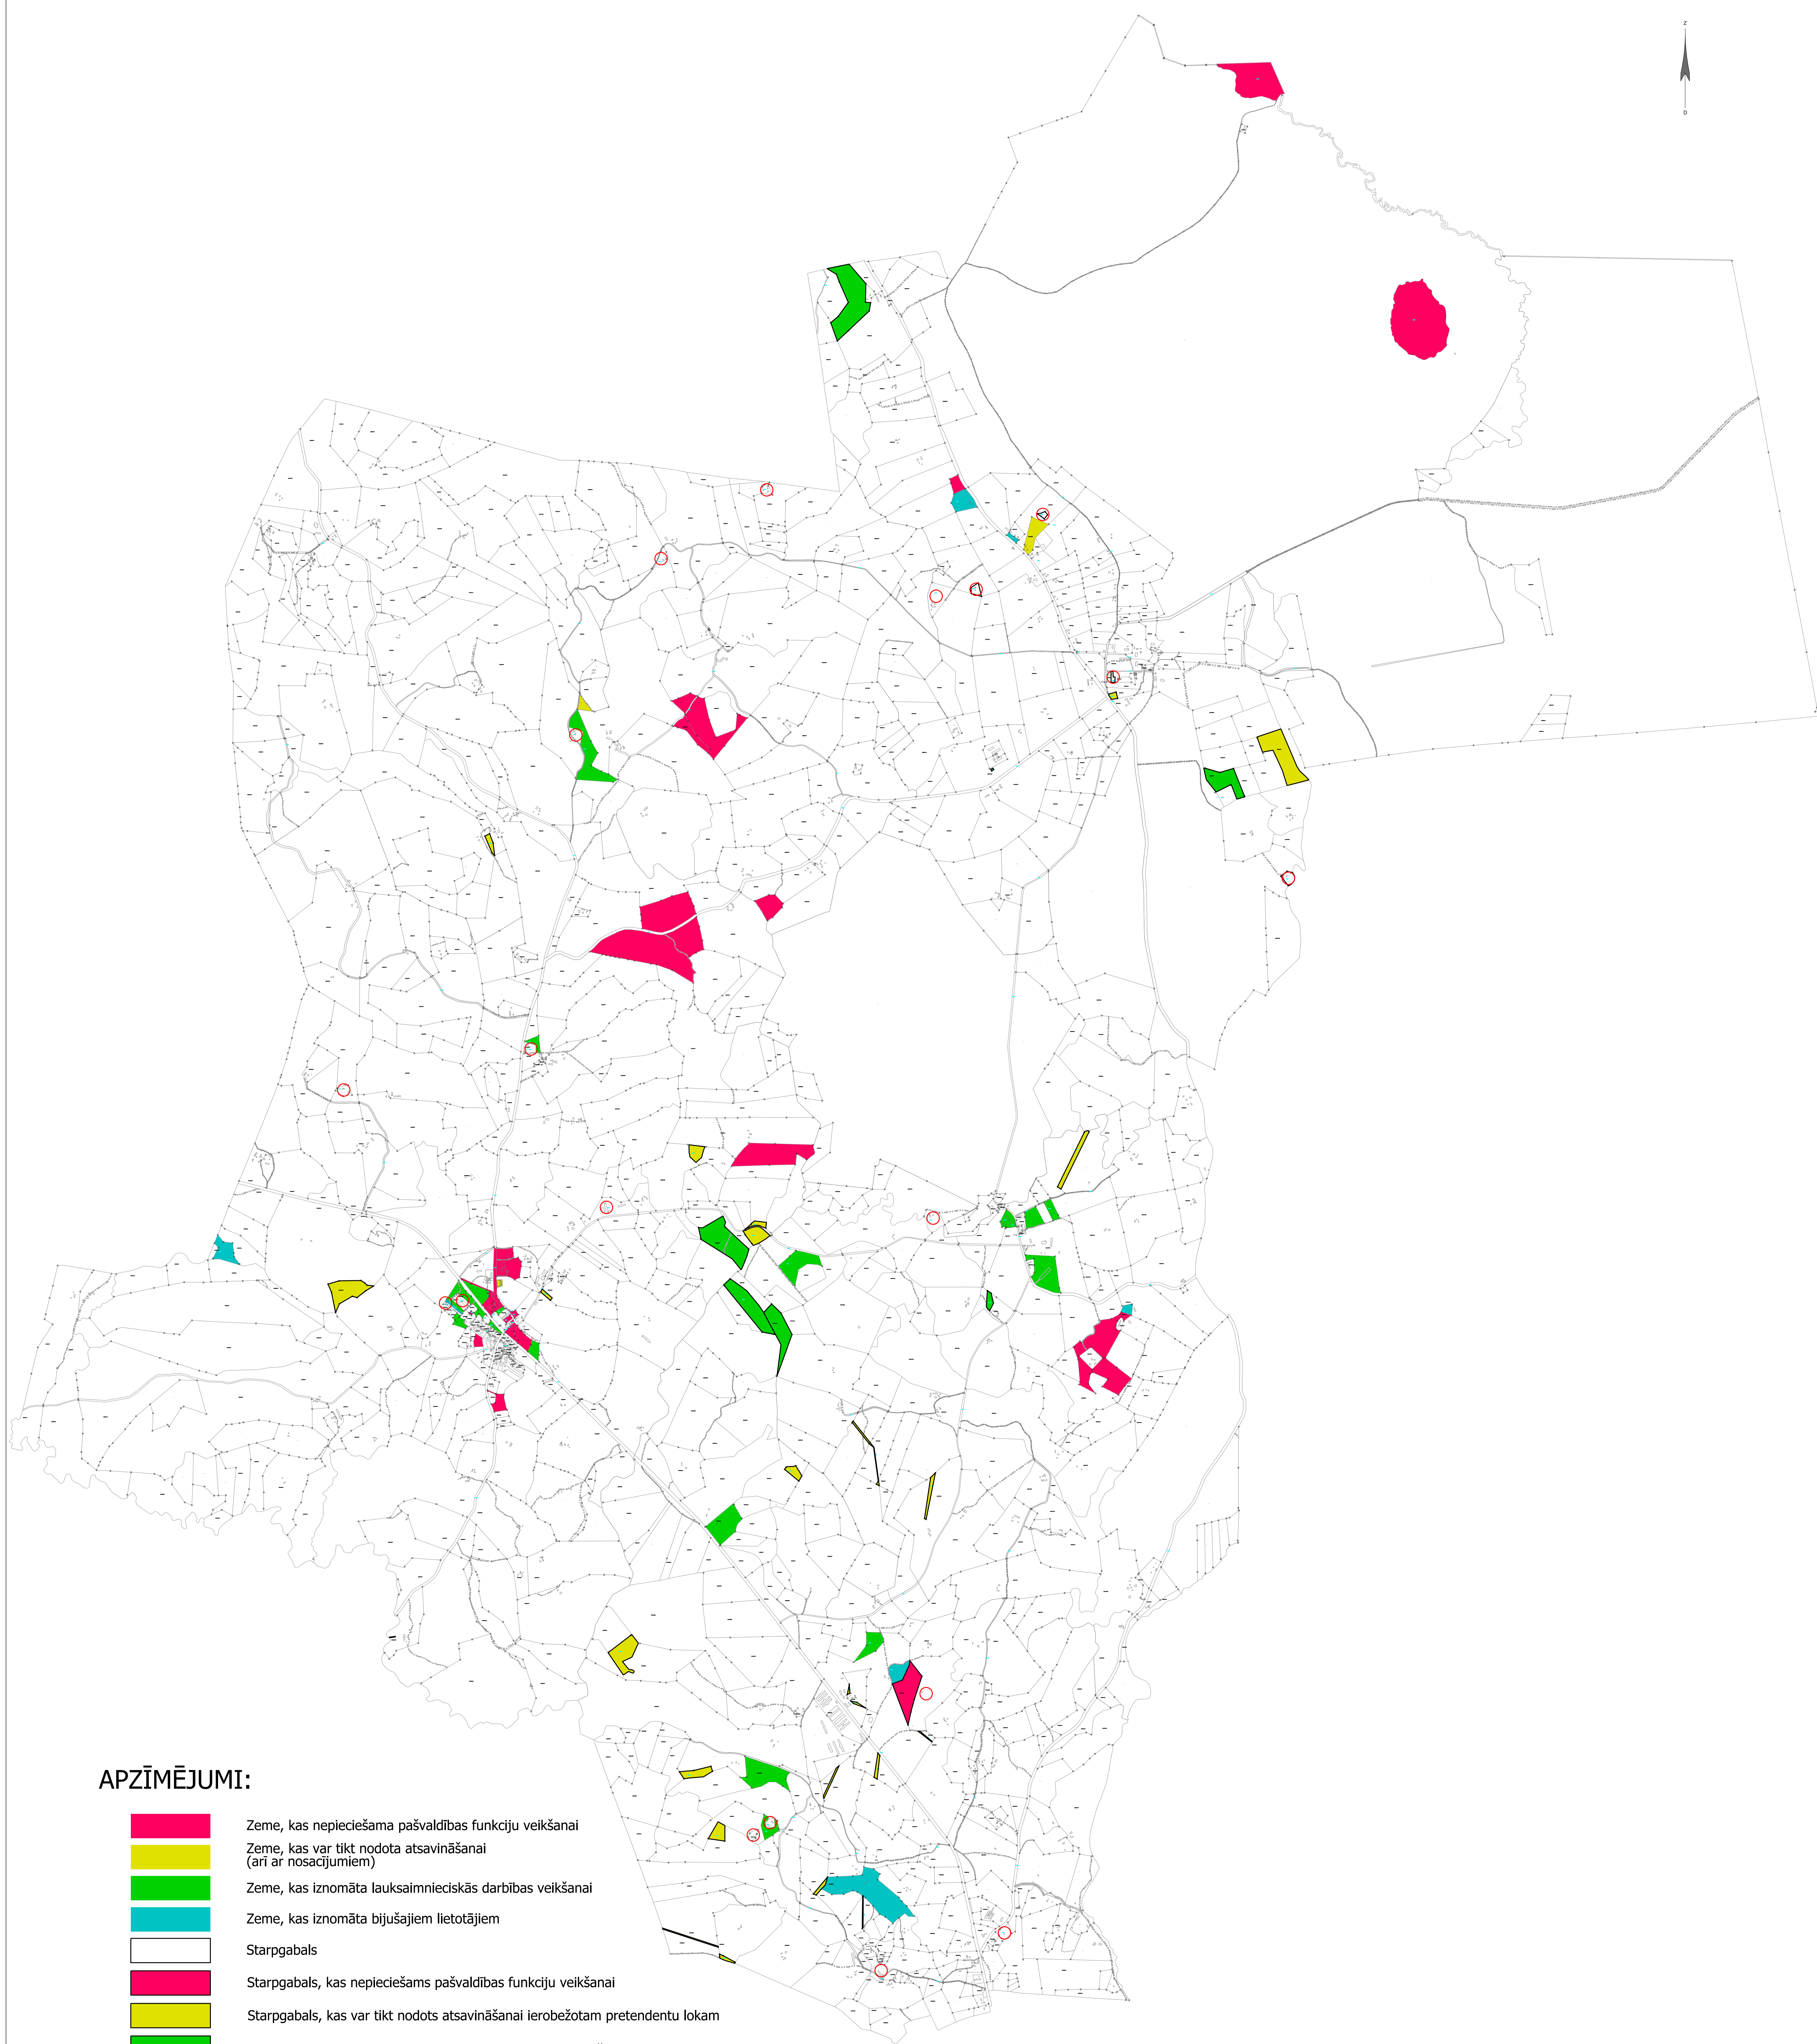

INFORMĀCIJA PAR ALŪKSNES NOVADA PAŠVALDĪBAS ĪPAŠUMIEM ZIEMERA PAGASTĀ

MĒROGS 1:15 000

APZĪMĒJUMI:

- Zeme, kas nepieciešama pašvaldības funkciju veikšanai
- Zeme, kas var tikt nodota atsavināšanai (arī ar nosacījumiem)
- Zeme, kas iznomāta lauksaimnieciskās darbības veikšanai
- Zeme, kas iznomāta bijušajiem lietotājiem
- Starpgabals
- Starpgabals, kas nepieciešams pašvaldības funkciju veikšanai
- Starpgabals, kas var tikt nodots atsavināšanai ierobežotam pretendentu lokam
- Starpgabals, kas iznomāts lauksaimnieciskās darbības veikšanai
- Apgrūtināts

Sagatavoja:
Ziemera pagasta pārvalde
Alūksnes novada pašvaldības Īpašumu nodaļa, 2020.g.

Informācija pēdējoreiz aktualizēta 05.03.2024.

Informācija Alūksnes novada pagastu apvienības pārvaldē, e-pasts: pagastu.apvieniba@aluksne.lv, tālruna Nr. 29147011, 26468713, 29143271

Sagatavošanā izmantoti: Nekustamā Īpašuma Valsts kadastra informācijas sistēmas dati © VALSTS ZEMES DIENESTS, 2020