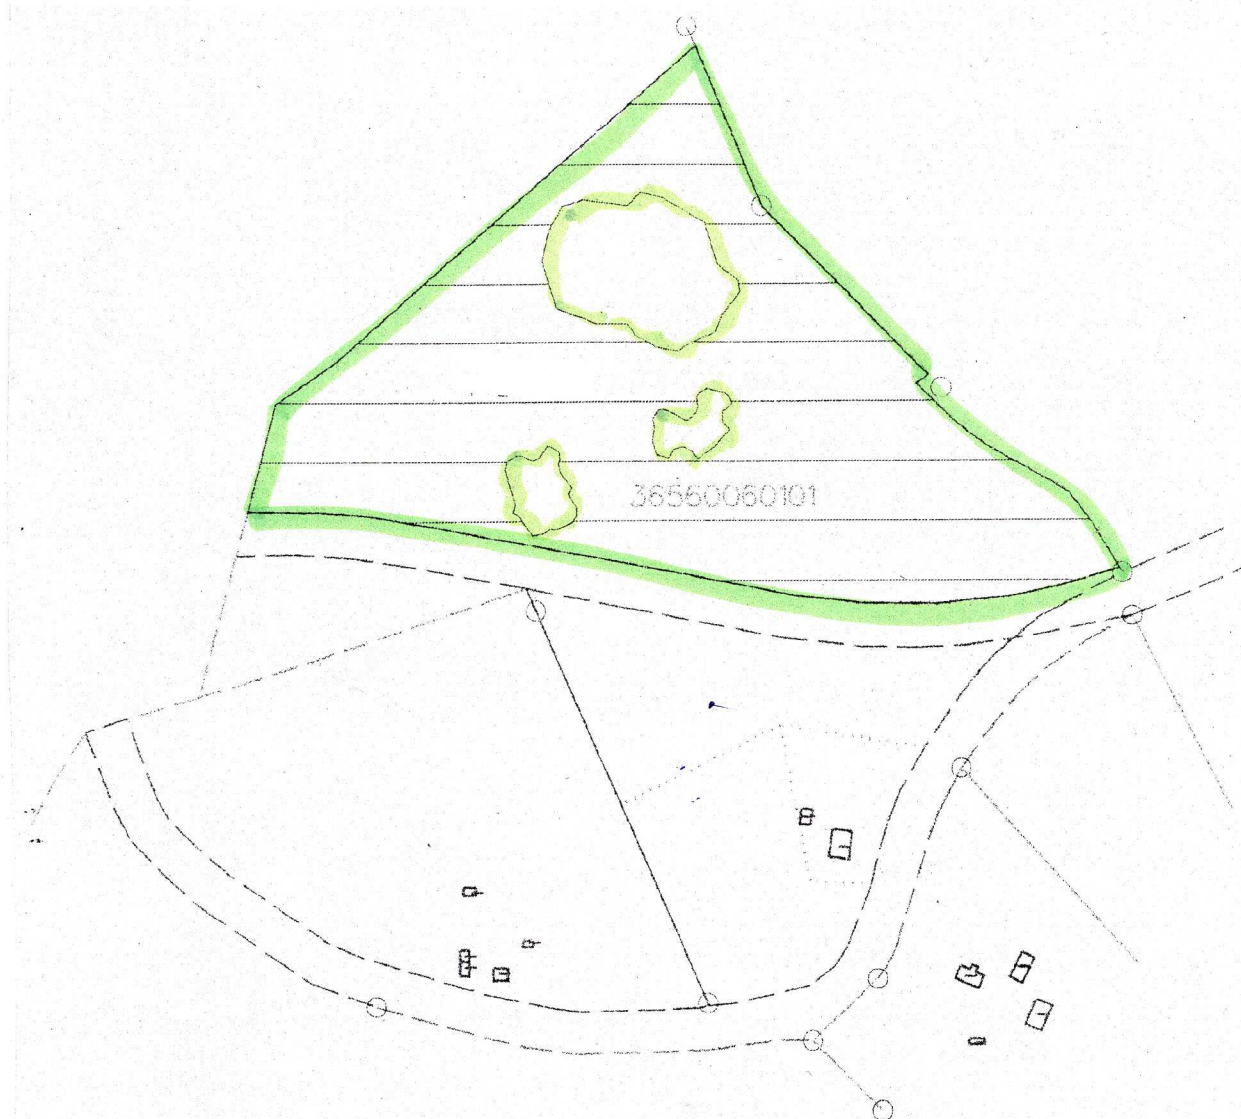

Iznomātā zemes gabala shēma īpašuma
"Šalkas", kadastra Nr. 3656 006 0004 zemes vienībā ar kadastra apzīmējumu
3656 006 0101 Jaunalūksnes pagastā, Alūksnes novadā

Iznomājamā zeme (kopā 4.55 ha)