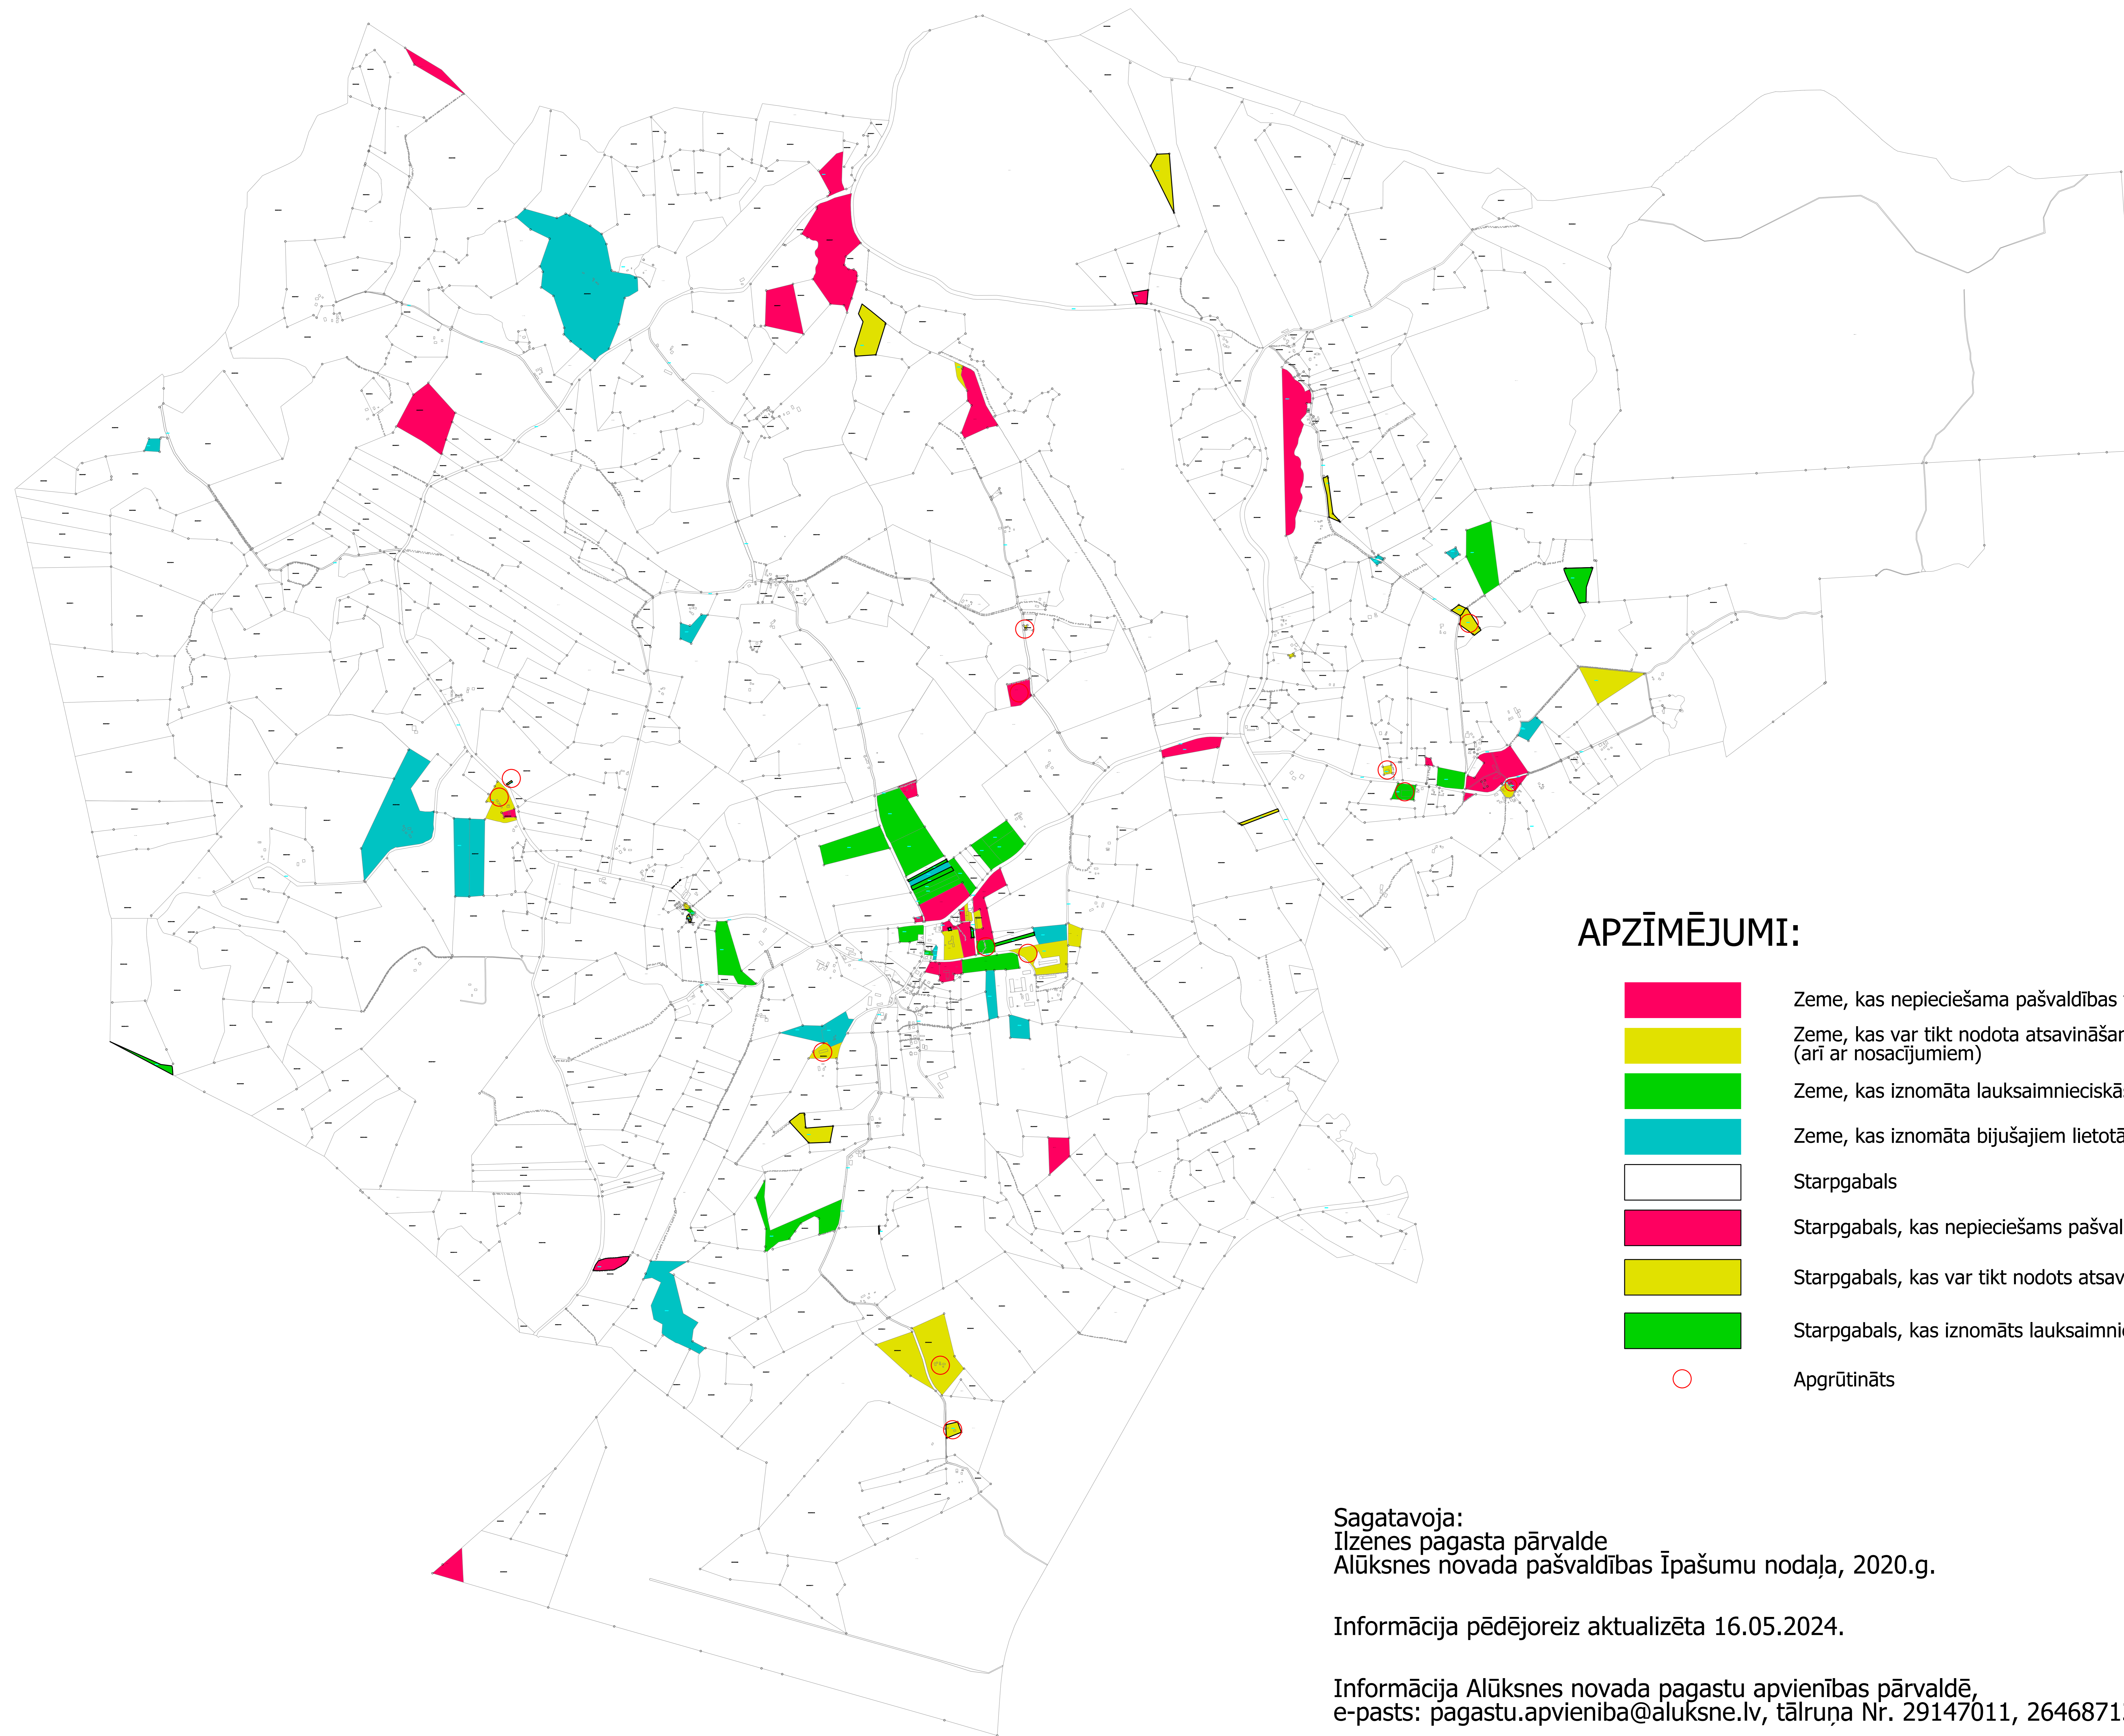

INFORMĀCIJA PAR ALŪKSNES NOVADA PAŠVALDĪBAS ĪPAŠUMIEM ILZENES PAGASTĀ

MĒROGS 1:10 000

APZĪMĒJUMI:

-  Zeme, kas nepieciešama pašvaldības funkciju veikšanai
-  Zeme, kas var tikt nodota atsavināšanai (arī ar nosacījumiem)
-  Zeme, kas iznomāta lauksaimnieciskās darbības veikšanai
-  Zeme, kas iznomāta bijušajiem lietotājiem
-  Starpgabals
-  Starpgabals, kas nepieciešams pašvaldības funkciju veikšanai
-  Starpgabals, kas var tikt nodots atsavināšanai ierobežotam pretendentu lokam
-  Starpgabals, kas iznomāts lauksaimnieciskās darbības veikšanai
-  Apgrūtināts