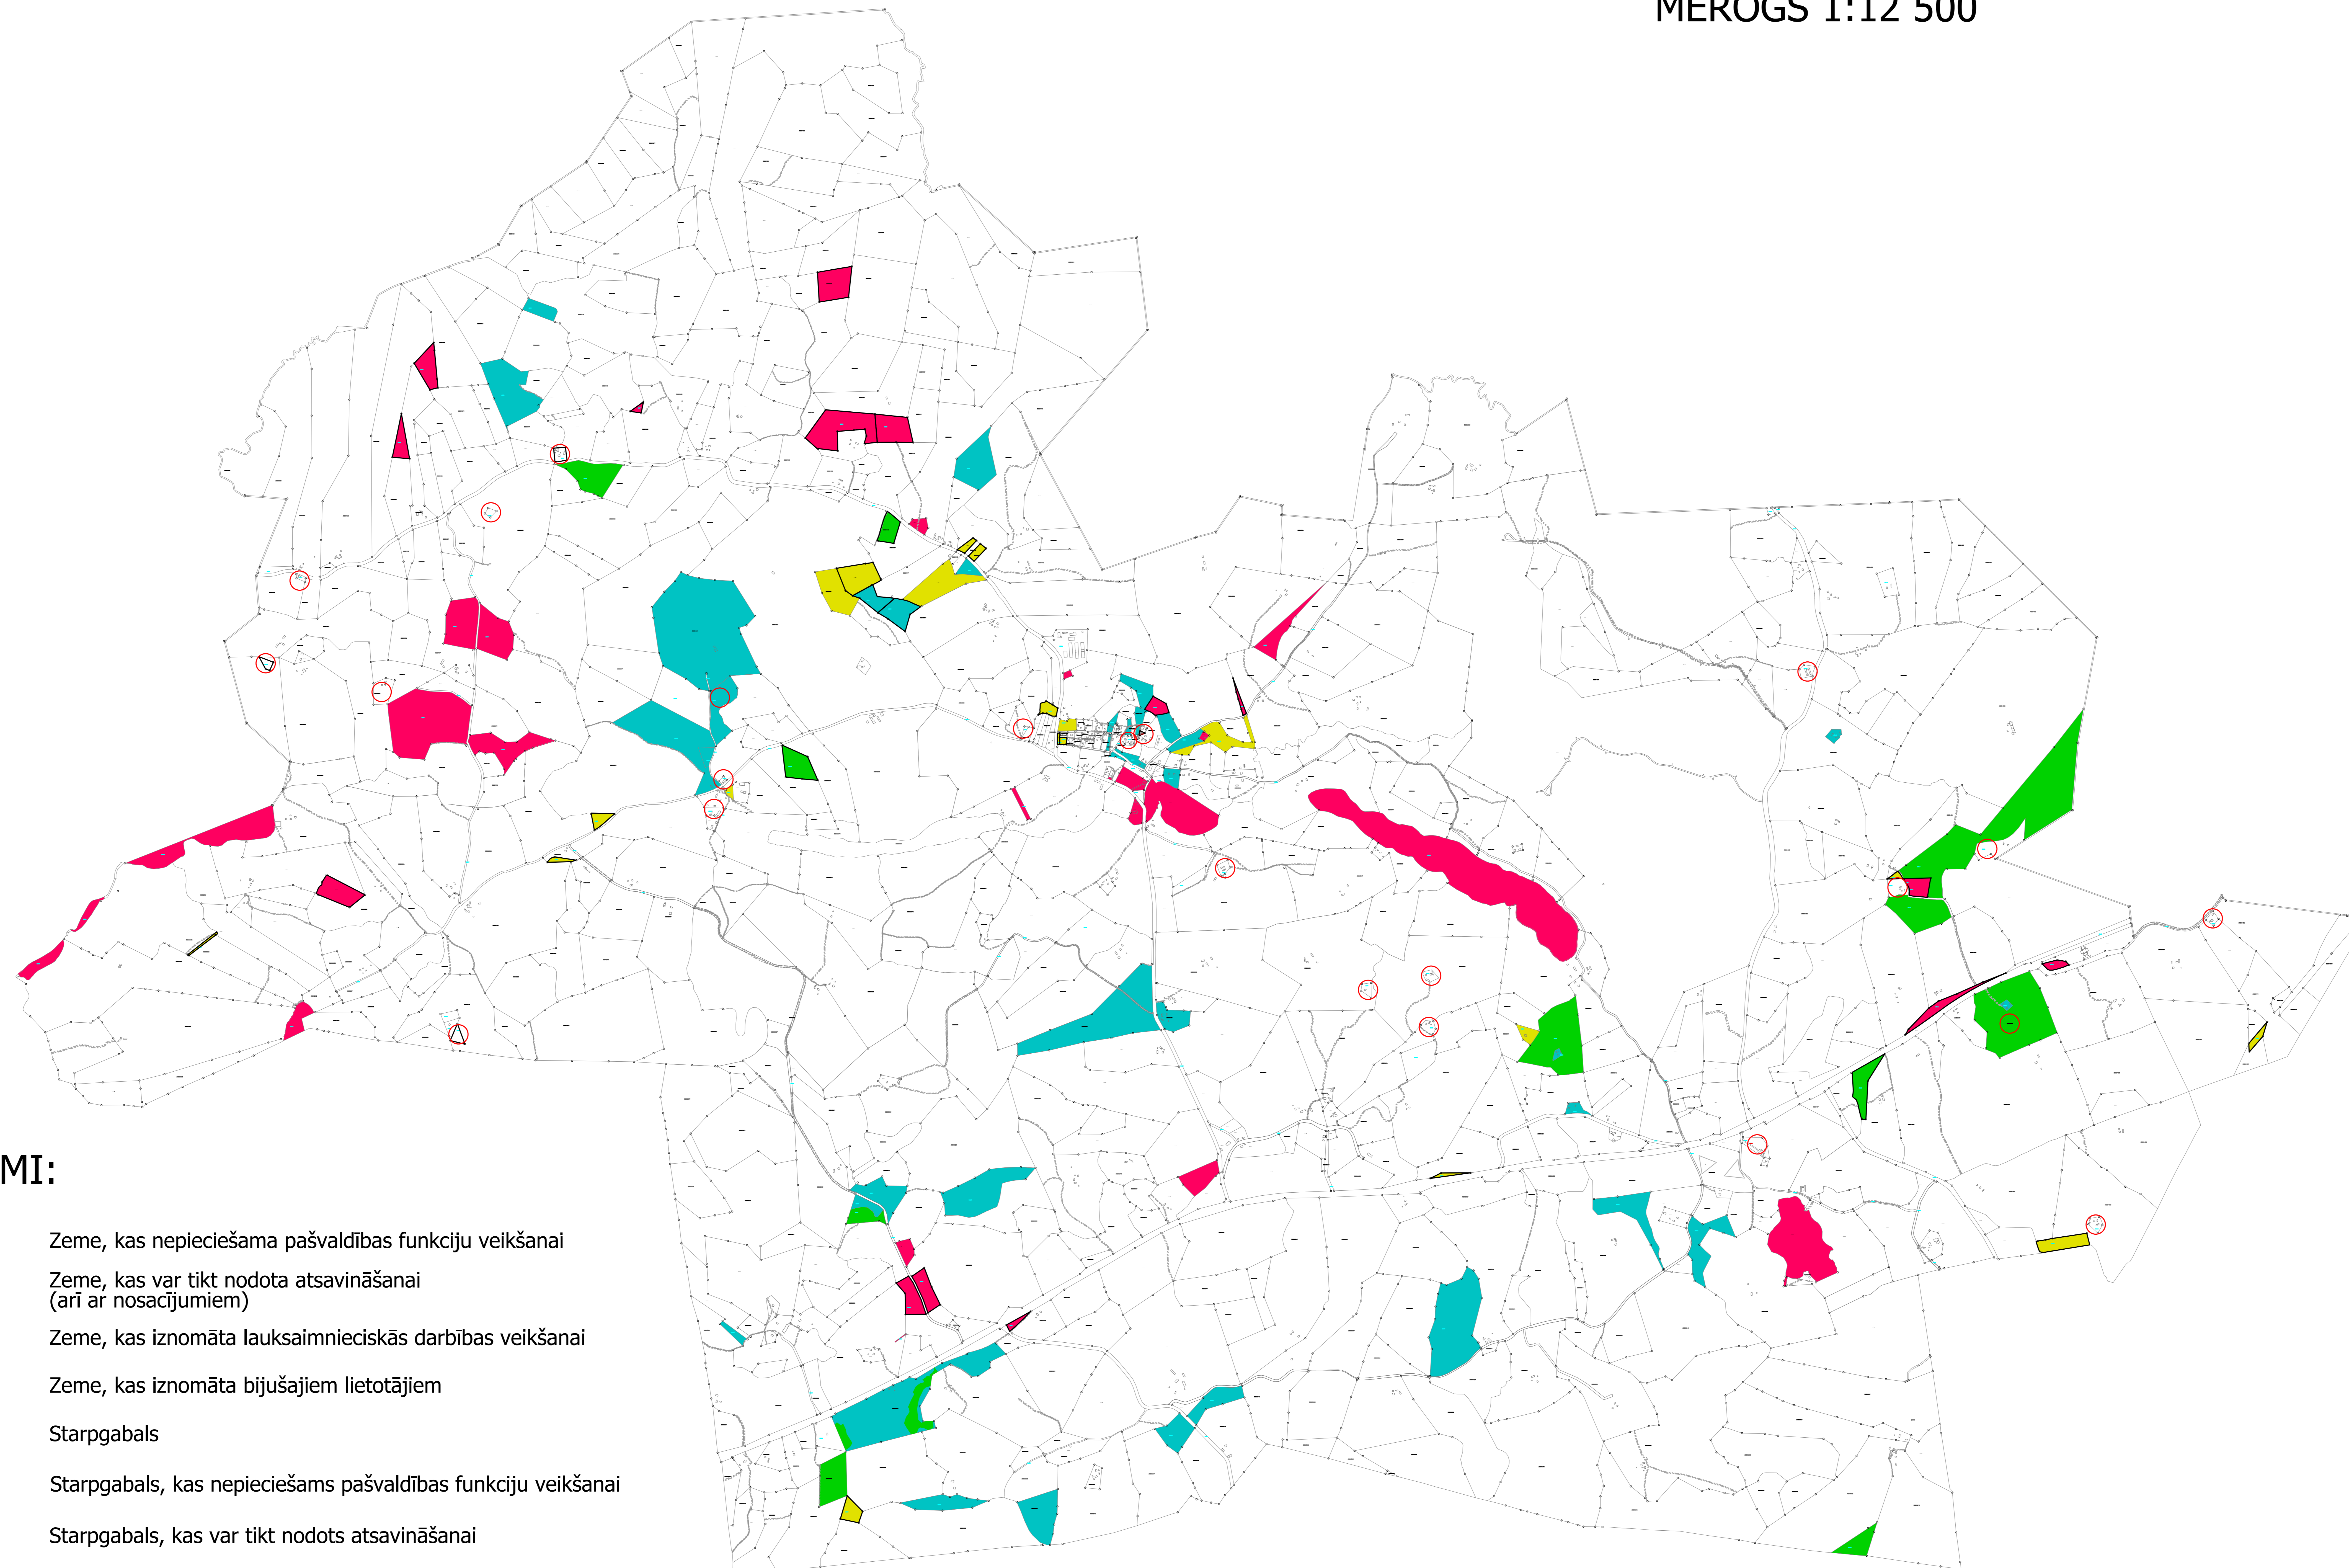

INFORMĀCIJA PAR ALŪKSNES NOVADA PAŠVALDĪBAS ĪPAŠUMIEM VECLAICENES PAGASTĀ

MĒROGS 1:12 500

APZĪMĒJUMI:

-  Zeme, kas nepieciešama pašvaldības funkciju veikšanai
-  Zeme, kas var tikt nodota atsavināšanai (arī ar nosacījumiem)
-  Zeme, kas iznomāta lauksaimnieciskās darbības veikšanai
-  Zeme, kas iznomāta bijušajiem lietotājiem
-  Starpgabals
-  Starpgabals, kas nepieciešams pašvaldības funkciju veikšanai
-  Starpgabals, kas var tikt nodots atsavināšanai
-  Starpgabals, kas iznomāts lauksaimnieciskās darbības veikšanai
-  Apgrūtināts

Sagatavošanā izmantoti: Nekustamā īpašuma Valsts kadastra informācijas sistēmas dati © VALSTS ZEMES DIENESTS, 2020