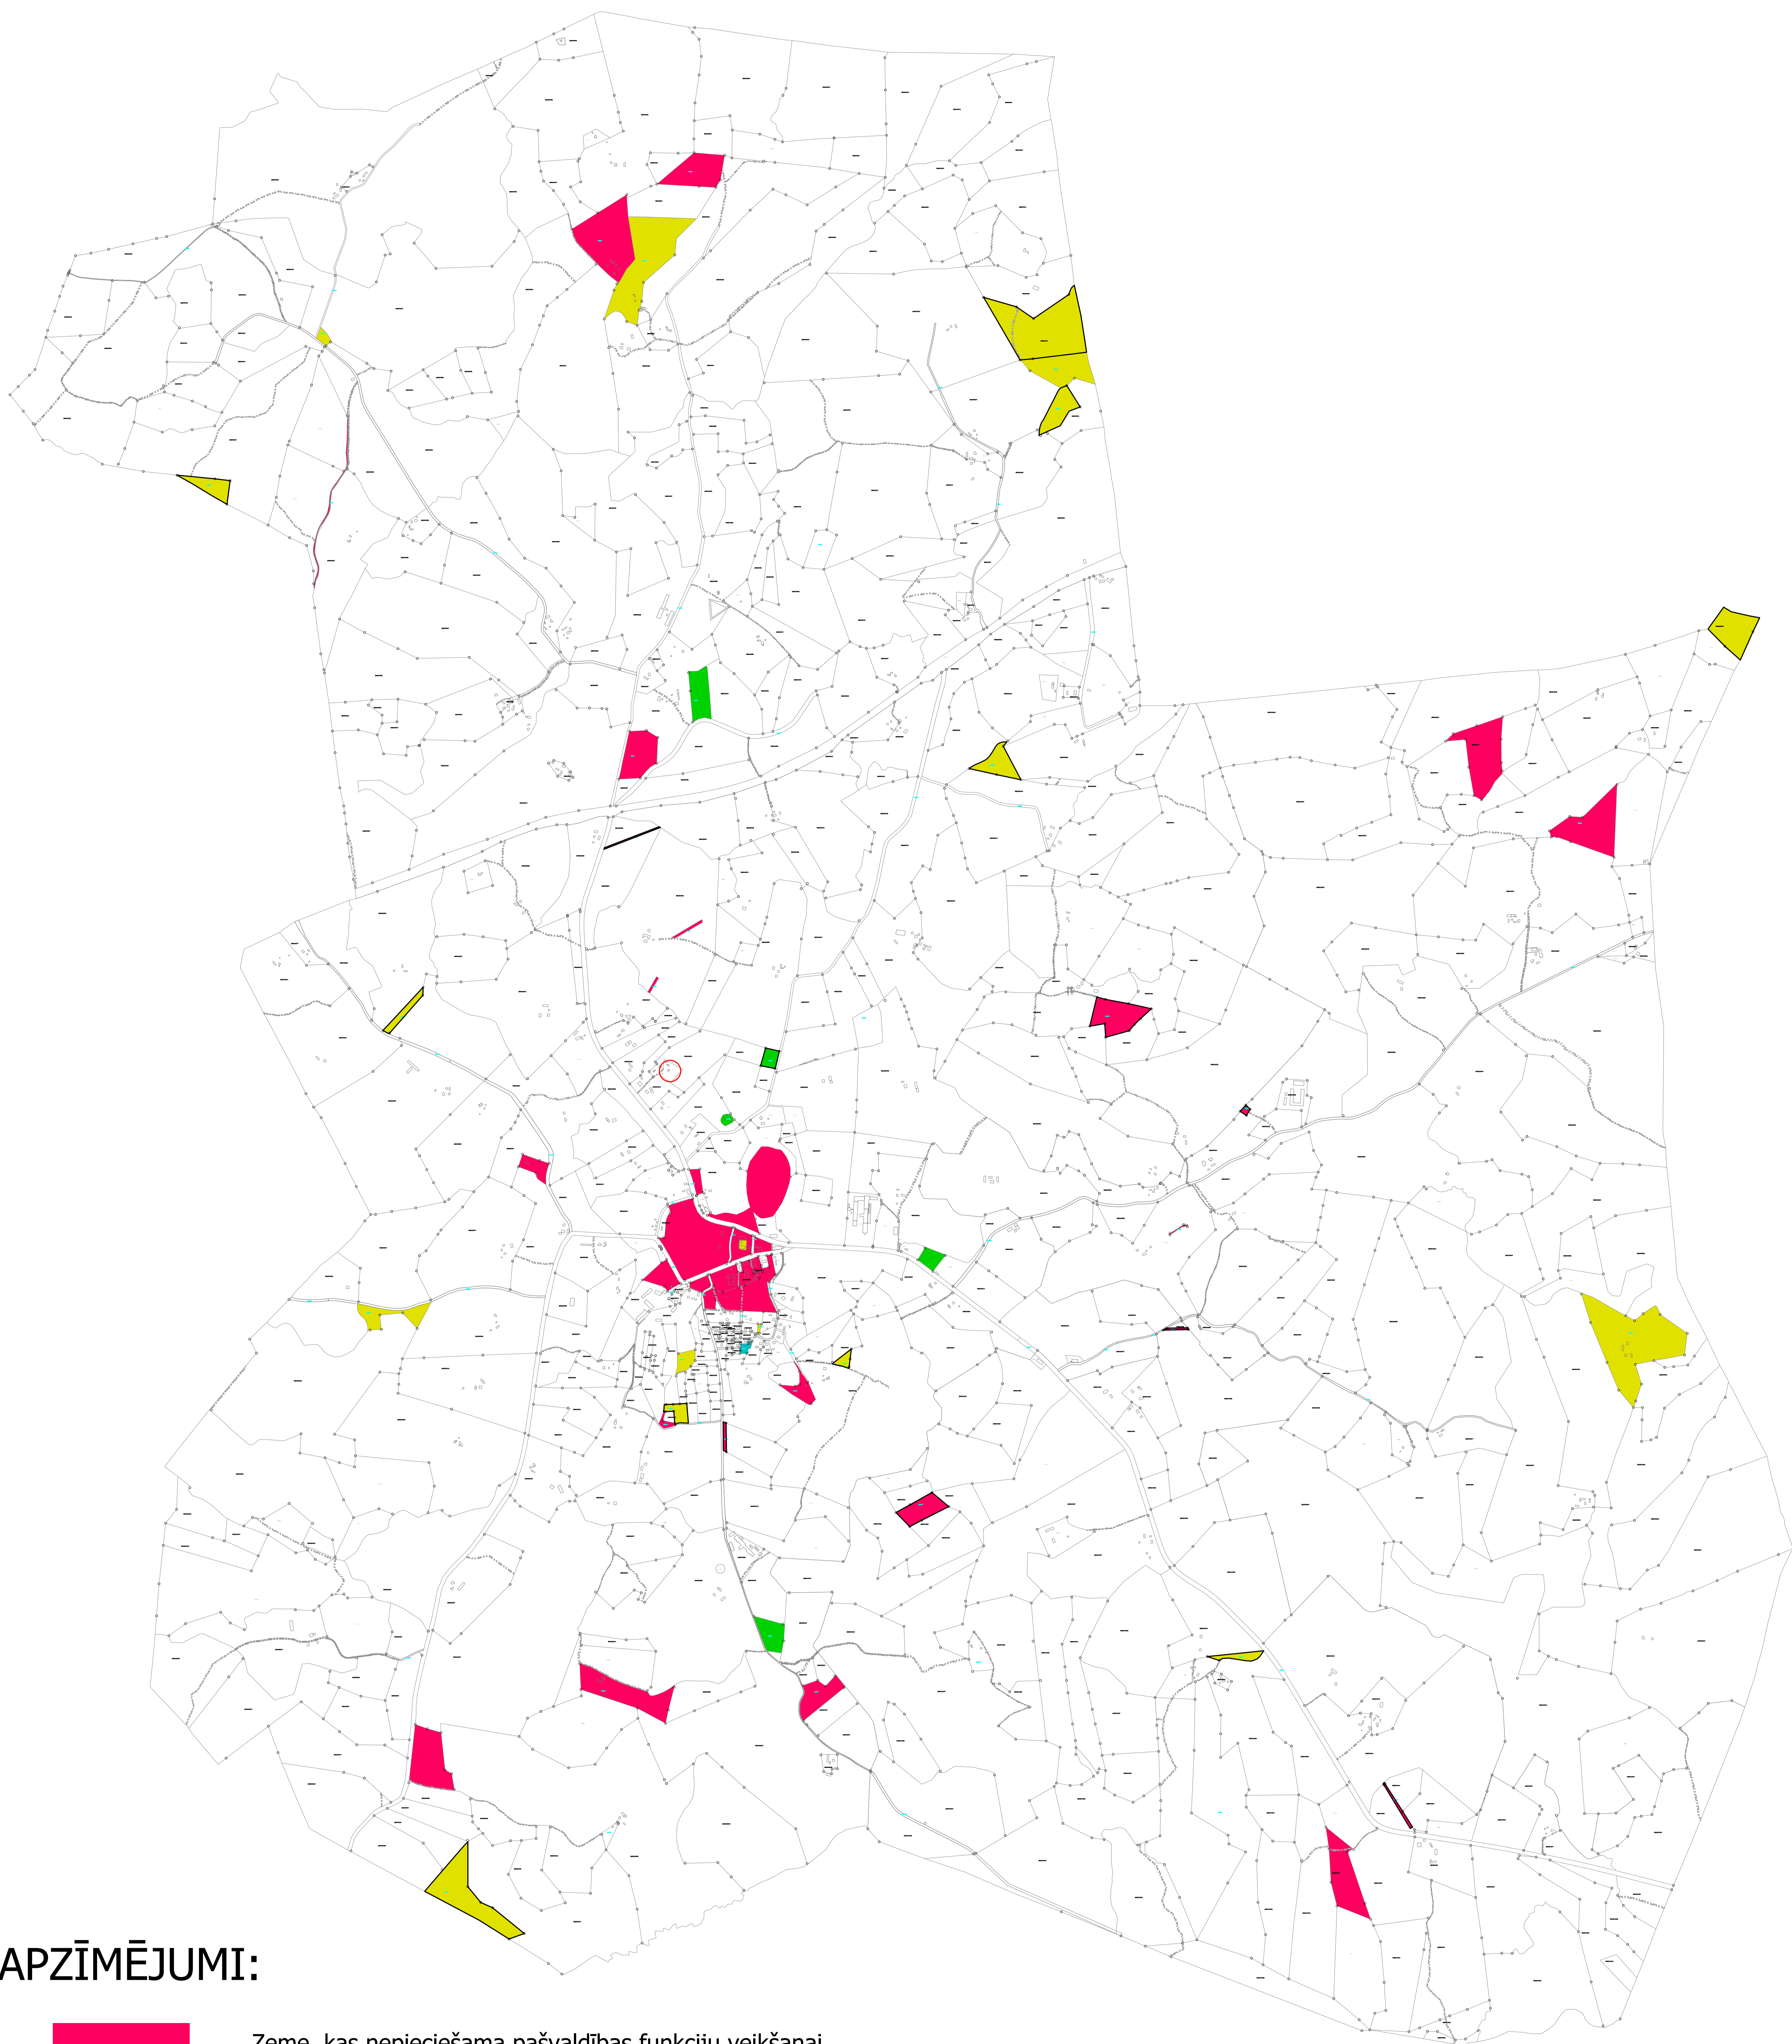

INFORMĀCIJA PAR ALŪKSNES NOVADA PAŠVALDĪBAS ĪPAŠUMIEM JAUNLAICENES PAGASTĀ

MĒROGS 1:10 000

APZĪMĒJUMI:

-  Zeme, kas nepieciešama pašvaldības funkciju veikšanai
-  Zeme, kas var tikt nodota atsavināšanai (arī ar nosacījumiem)
-  Zeme, kas iznomāta lauksaimnieciskās darbības veikšanai
-  Zeme, kas iznomāta bijušajiem lietotājiem
-  Starpgabals
-  Starpgabals, kas nepieciešams pašvaldības funkciju veikšanai
-  Starpgabals, kas var tikt nodots atsavināšanai ierobežotam pretendentu lokam
-  Starpgabals, kas iznomāts lauksaimnieciskās darbības veikšanai
-  Apgrūtināts

Sagatavošanā izmantoti: Nekustamā īpašuma Valsts kadastra informācijas sistēmas dati © VALSTS ZEMES DIENESTS, 2020