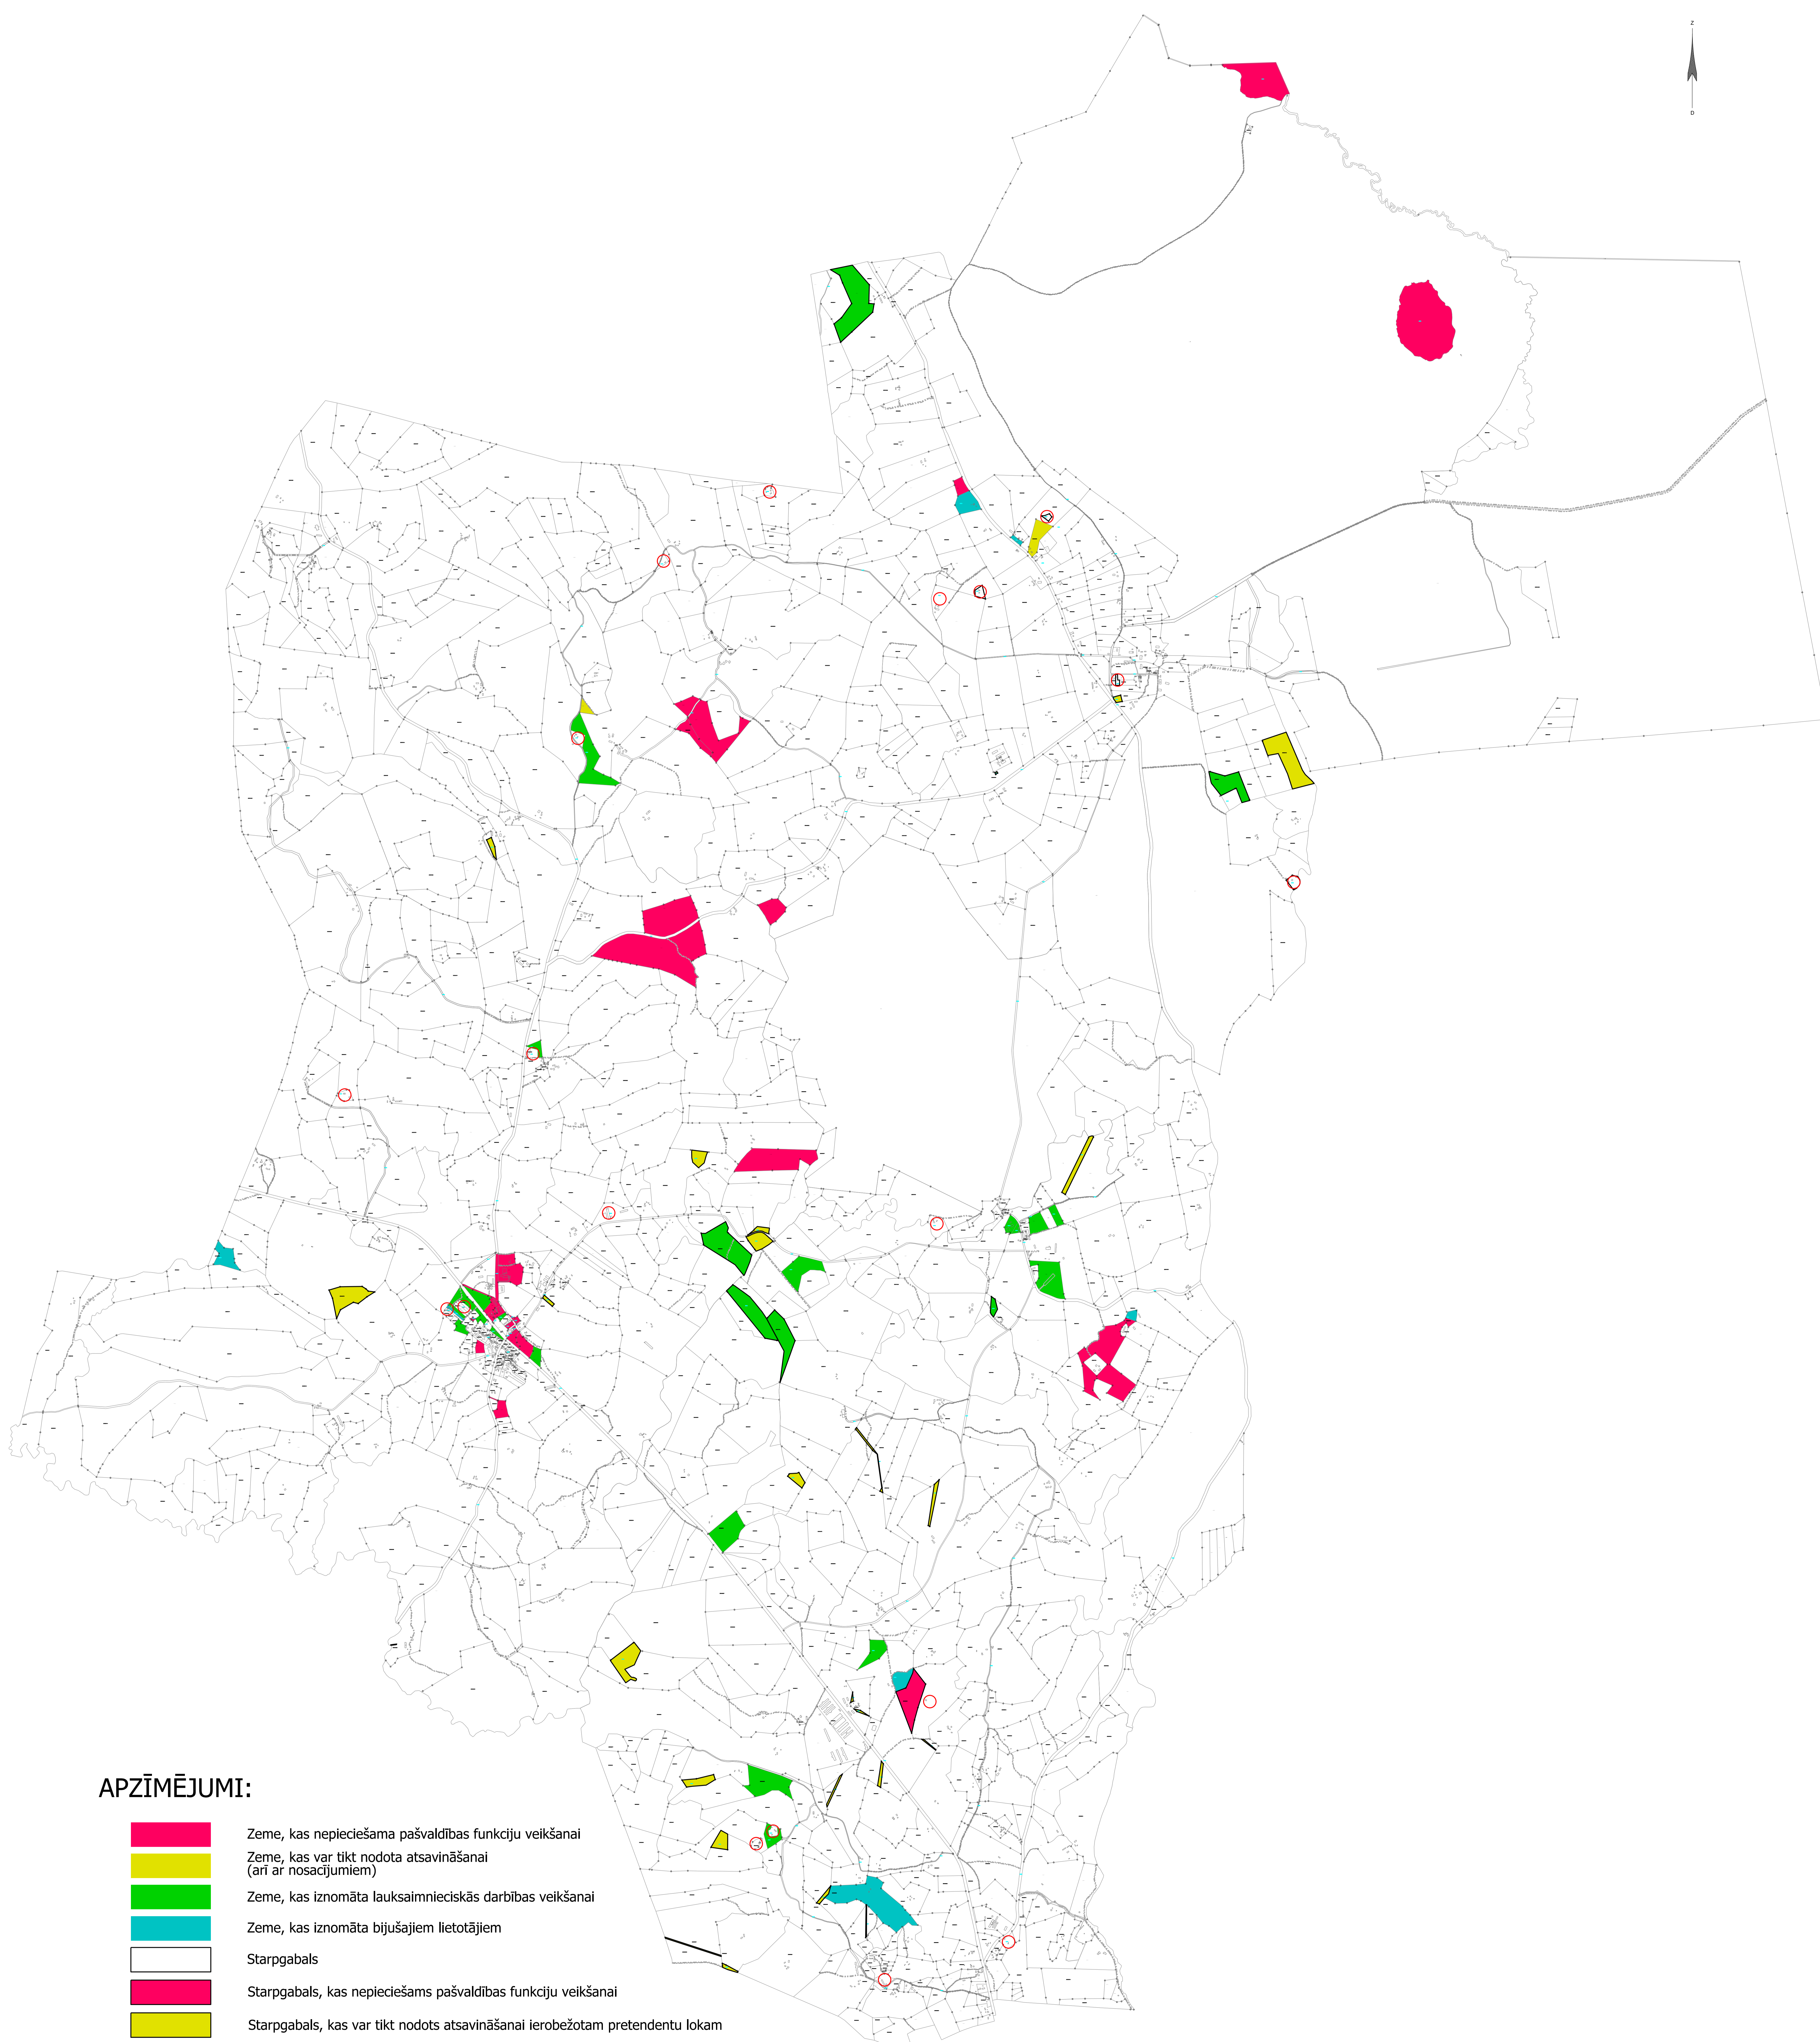

INFORMĀCIJA PAR ALŪKSNES NOVADA PAŠVALDĪBAS ĪPAŠUMIEM ZIEMERA PAGASTĀ

MĒROGS 1:15 000

APZĪMĒJUMI:

- Zeme, kas nepieciešama pašvaldības funkciju veikšanai
- Zeme, kas var tikt nodota atsavināšanai (arī ar nosacījumiem)
- Zeme, kas iznomāta lauksaimnieciskās darbības veikšanai
- Zeme, kas iznomāta bijušajiem lietotājiem
- Starpgabals
- Starpgabals, kas nepieciešams pašvaldības funkciju veikšanai
- Starpgabals, kas var tikt nodots atsavināšanai ierobežotam pretendentu lokam
- Starpgabals, kas iznomāts lauksaimnieciskās darbības veikšanai
- Apgrūtināts

Sagatavoja:
Ziemera pagasta pārvalde
Alūksnes novada pašvaldības Īpašumu nodaļa, 2020.g.

Informācija pēdējoreiz aktualizēta 17.06.2024.

Informācija Alūksnes novada pagastu apvienības pārvaldē, e-pasts: pagastu.apvieniba@aluksne.lv, tālrunā Nr. 29147011, 26468713, 29143271

Sagatavošanā izmantoti: Nekustamā īpašuma Valsts kadastra informācijas sistēmas dati © VALSTS ZEMES DIENESTS, 2020