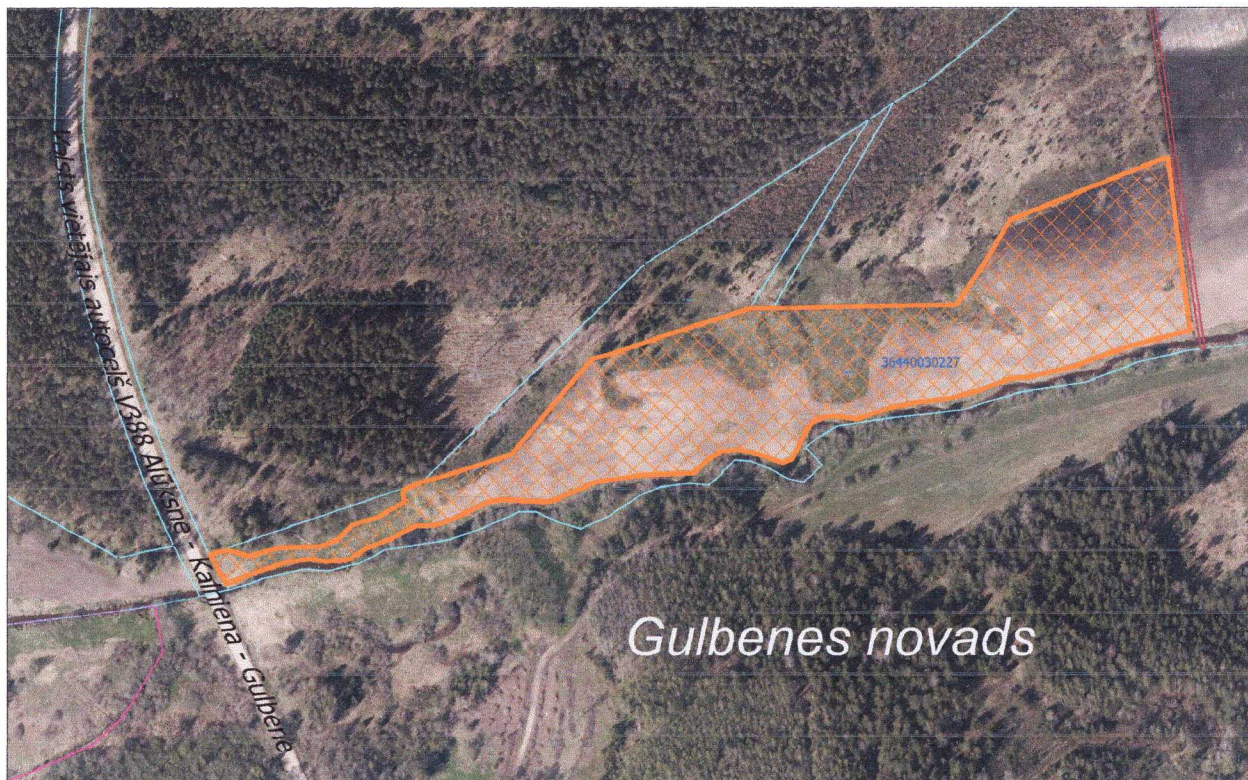

Iznomājamā platība nekustamā īpašuma ar kadastra Nr. 3644 003 0227,
Annas pagastā, Alūksnes novadā,
zemes vienībā ar kadastra apzīmējumu 3644 003 0227

Mērogs 1:5000

Sagatavošanā izmantoti: Nekustamā īpašuma Valsts kadastra informācijas sistēmas dati ©Valsts Zemes Dienests, 2024
Ortofoto karte krāsainā spektrā ©Latvijas Ģeotelpiskās informācijas aģentūra, 2021

Apzīmējumi:

Iznomājamā platība (4,24 ha)

Sagatavoja: A.Forstere, 29.04.2024.