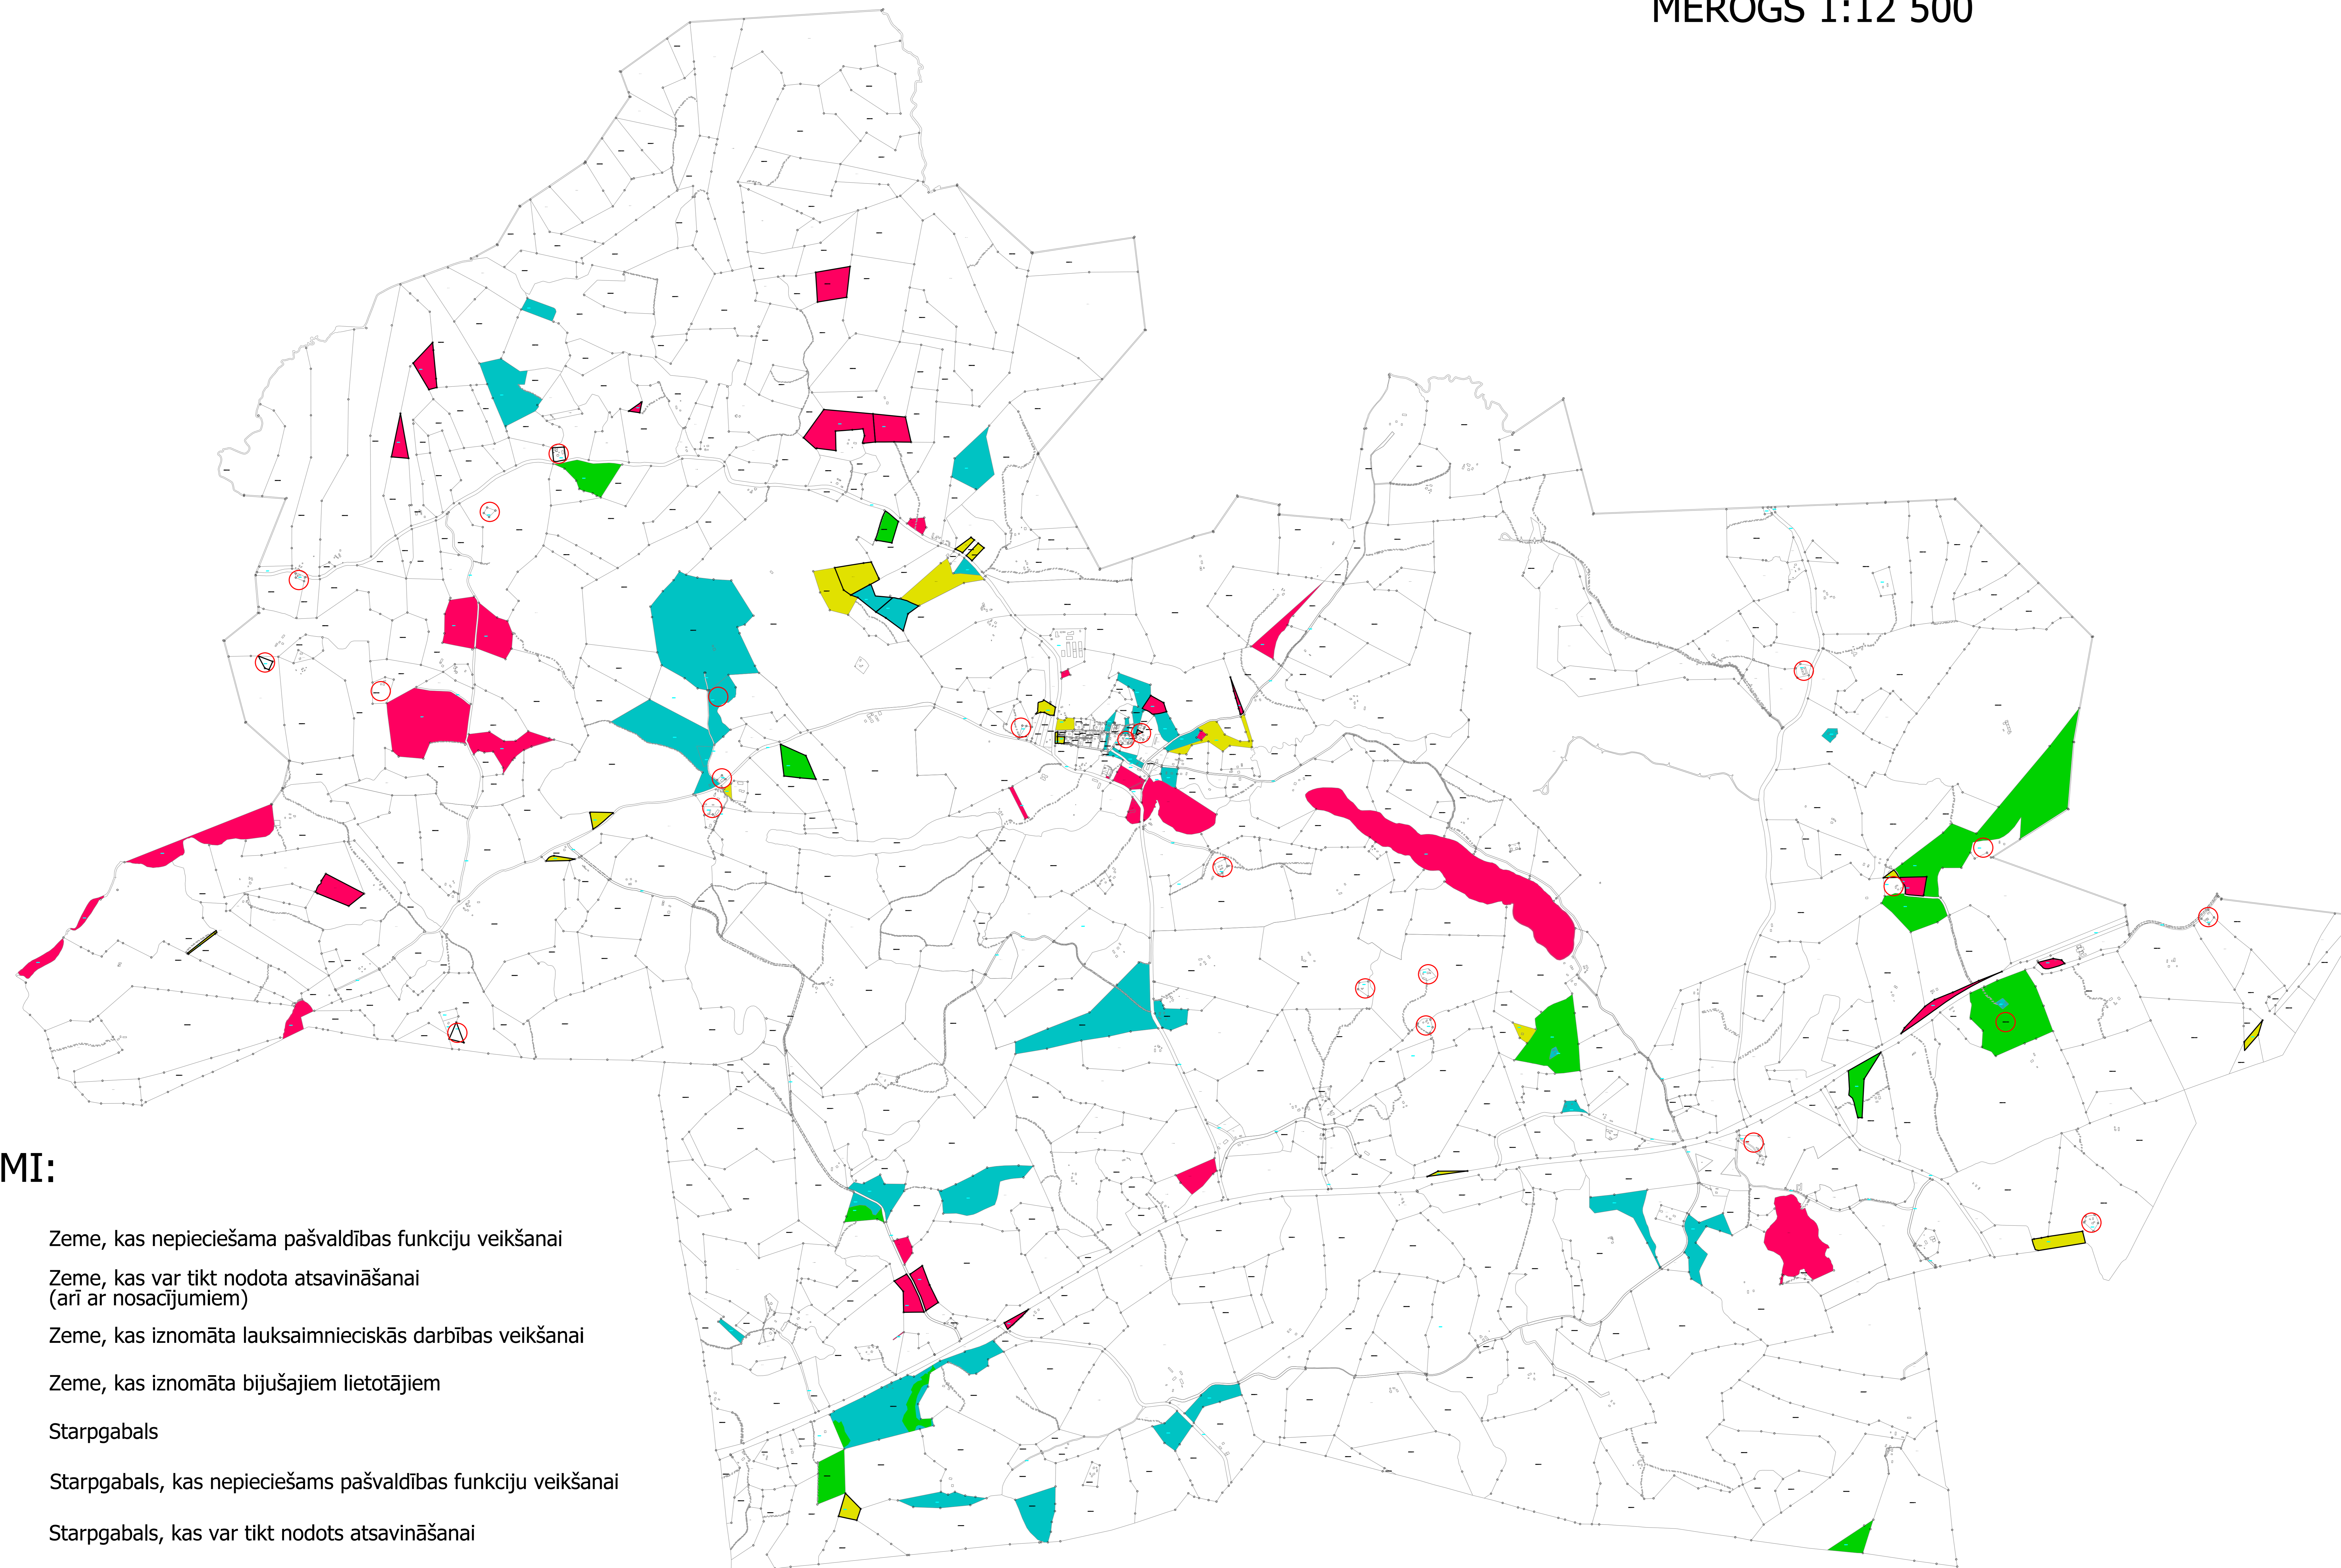

INFORMĀCIJA PAR ALŪKSNES NOVADA PAŠVALDĪBAS ĪPAŠUMIEM VECLAICENES PAGASTĀ

MĒROGS 1:12 500

APZĪMĒJUMI:

-  Zeme, kas nepieciešama pašvaldības funkciju veikšanai
-  Zeme, kas var tikt nodota atsavināšanai (arī ar nosacījumiem)
-  Zeme, kas iznomāta lauksaimnieciskās darbības veikšanai
-  Zeme, kas iznomāta bijušajiem lietotājiem
-  Starpgabals
-  Starpgabals, kas nepieciešams pašvaldības funkciju veikšanai
-  Starpgabals, kas var tikt nodots atsavināšanai
-  Starpgabals, kas iznomāts lauksaimnieciskās darbības veikšanai
-  Aprūtināts

Sagatavošanā izmantoti: Nekustamā īpašuma Valsts kadastra informācijas sistēmas dati © VALSTS ZEMES DIENESTS, 2020