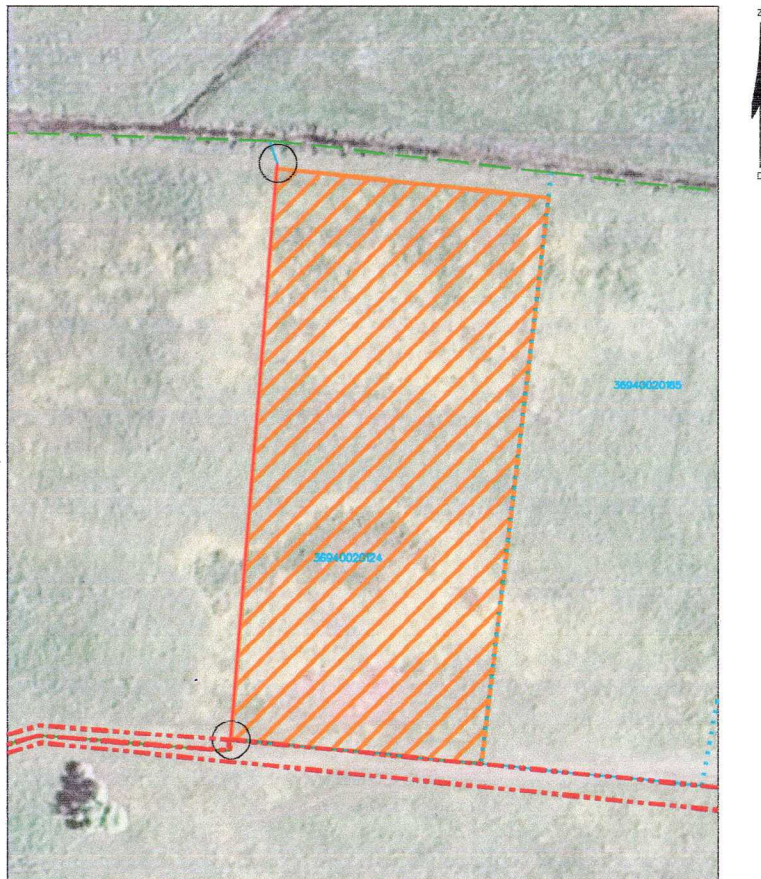

**Iznomājamā platība īpašumā "Grāviši", kadastra Nr. 3694 002 0124,  
zemes vienībā ar kadastra apzīmējumu 3694 002 0124,  
Alūksnes novada Zeltiņu pagastā**

Mērogs 1:2000

Sagatavošanā izmantoti:  
Nekustamā īpašuma Valsts kadastra informācijas sistēmas dati, ©Valsts Zemes Dienests, 2011-2018  
Ortofoto karte mērogā 1:10 000, ©Latvijas Ģeotelpiskās informācijas aģentūra, 2015

Apzīmējumi:

Iznomājamā platība (1 ha)