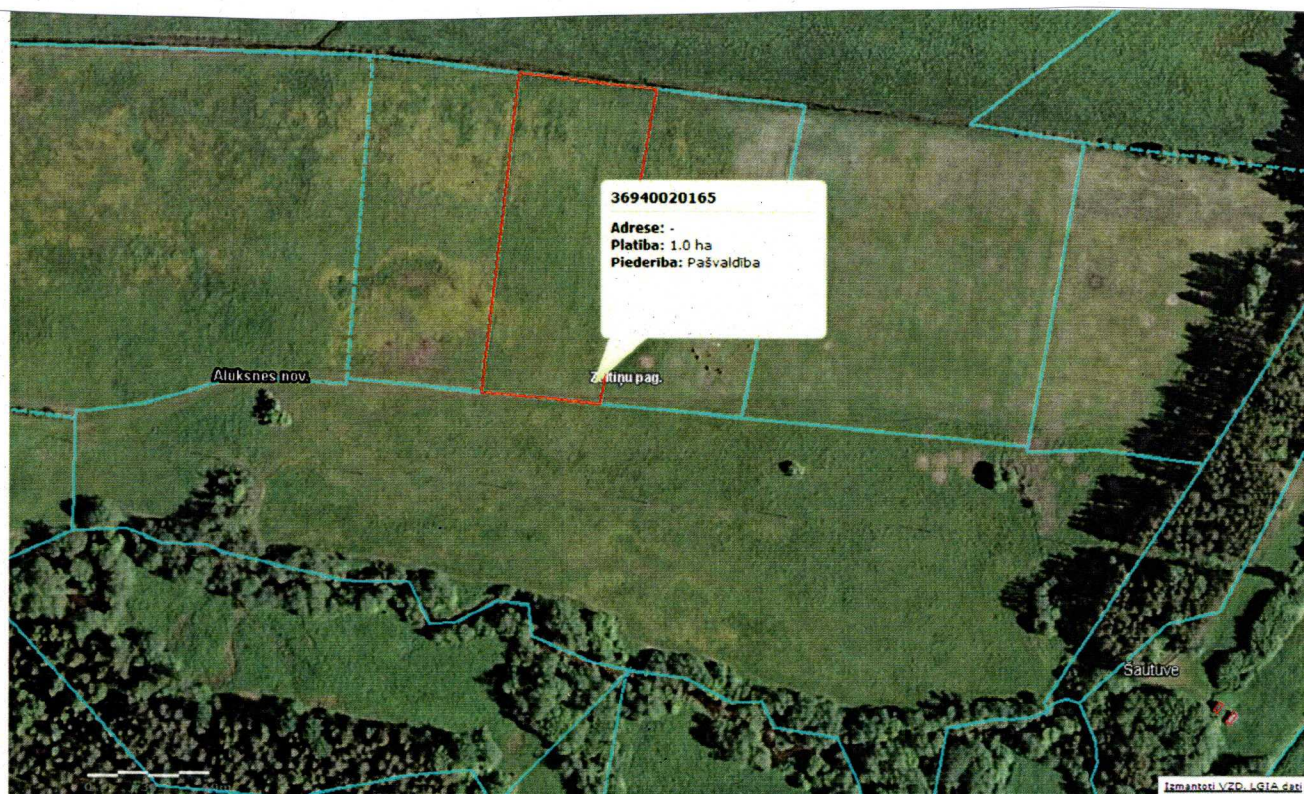

Iznomātā zemes gabala shēma īpašuma  
"Grāvtiņas", kadastra Nr. 3694 002 0165 zemes vienībā ar kadastra apzīmējumu  
3694 002 0165 Zeltiņu pagastā, Alūksnes novadā

Iznomātā zeme (kopā 1.0 ha)