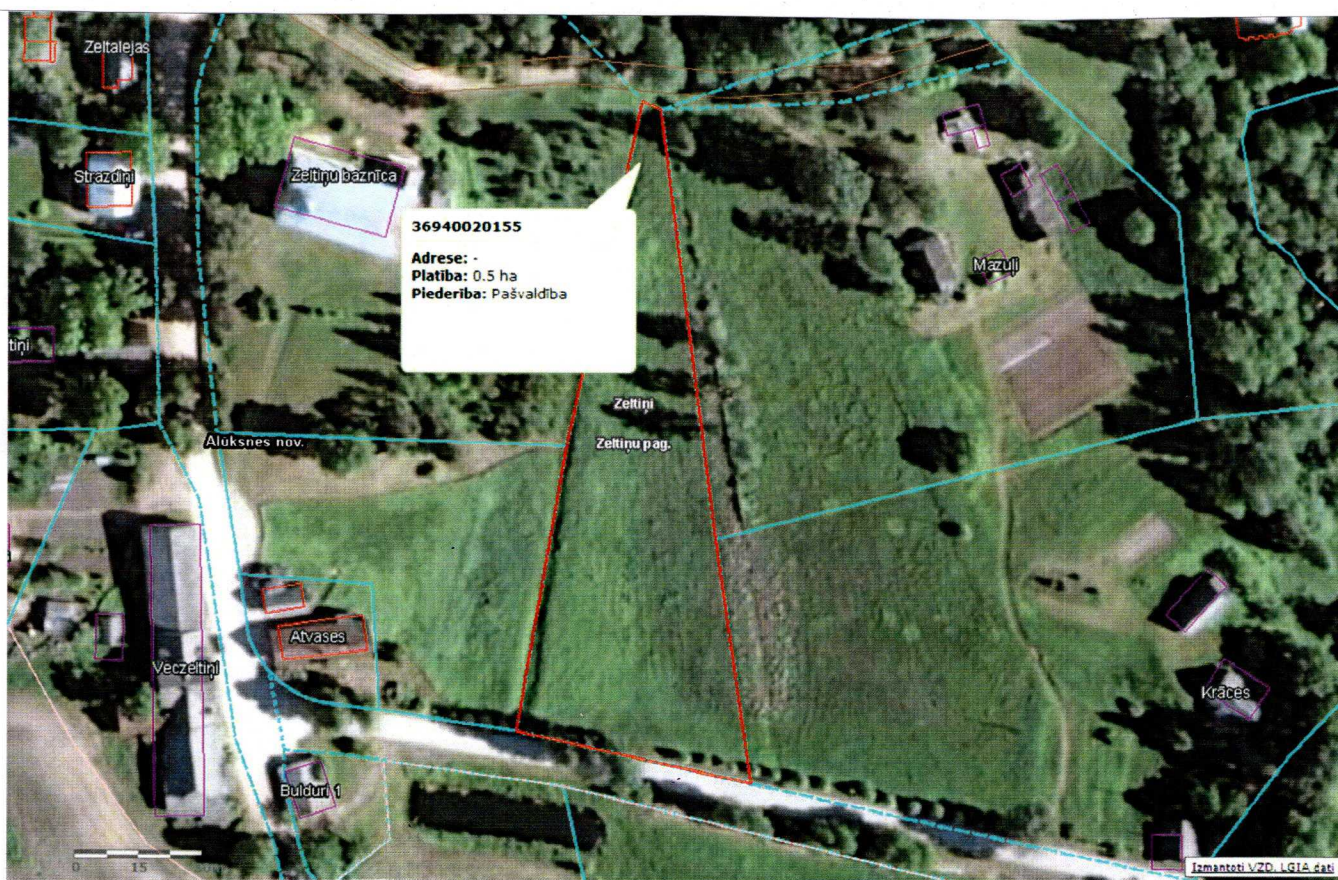

Iznomātā zemes gabala shēma īpašuma
"Lauciņi", kadastra Nr. 3694 002 0313 zemes vienībā ar kadastra apzīmējumu
3694 002 0155 Zeltiņu pagastā, Alūksnes novadā

Iznomātā zeme (kopā 0.5 ha)