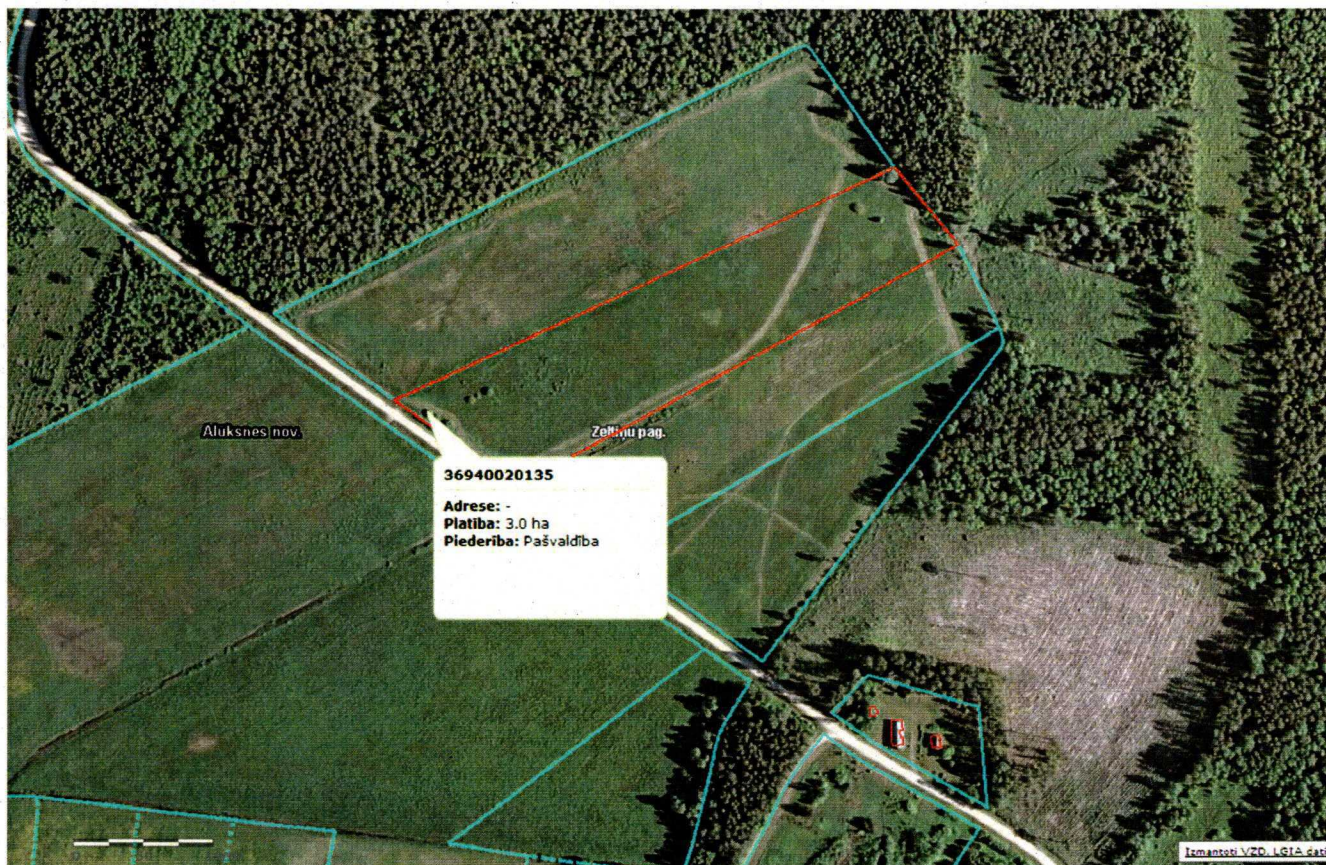

Iznomātā zemes gabala shēma īpašuma
"Paegliši", kadastra Nr. 3694 002 0358 zemes vienībā ar kadastra apzīmējumu
3694 002 0135 Zeltiņu pagastā, Alūksnes novadā

Iznomātā zeme (kopā 3.0 ha)