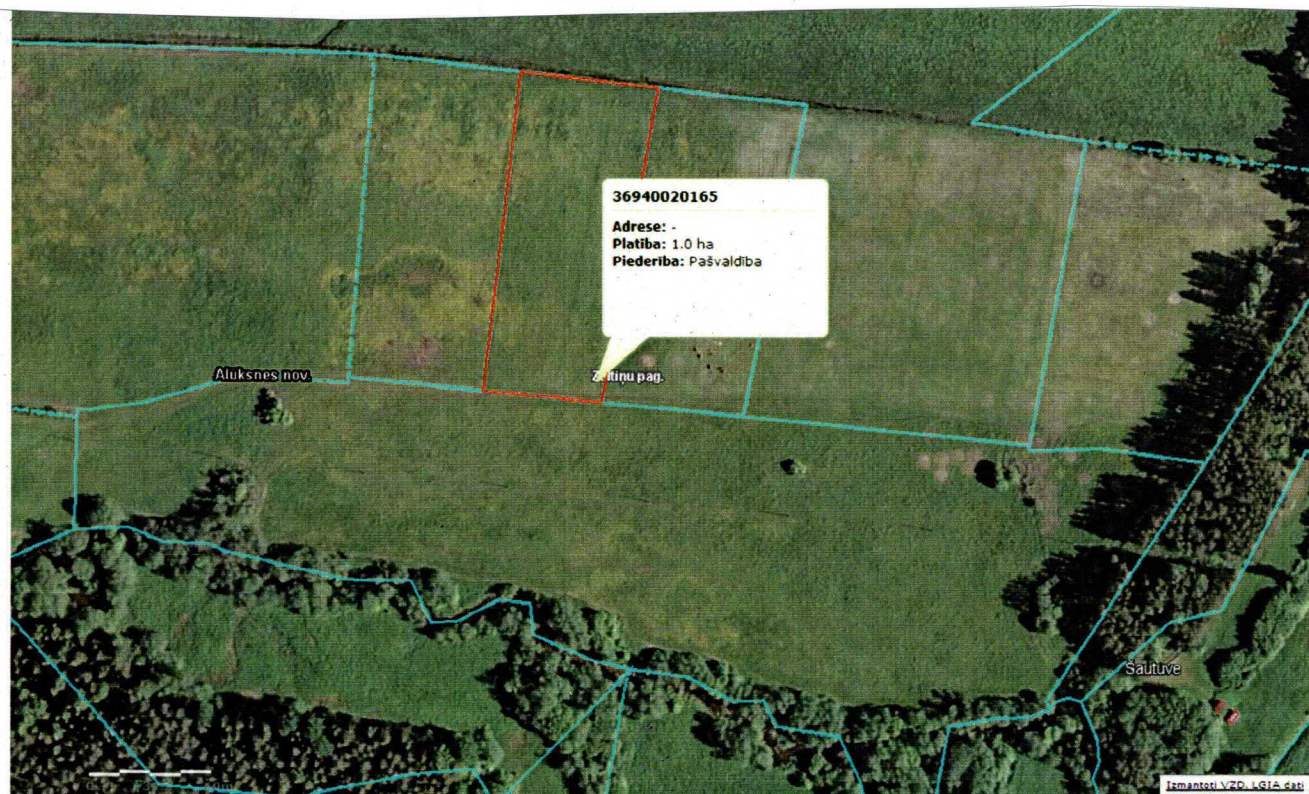

Iznomātā zemes gabala shēma īpašuma
"Paegliši", kadastra Nr. 3694 002 0358 zemes vienībā ar kadastra apzīmējumu
3694 002 0135 Zeltiņu pagastā, Alūksnes novadā

Iznomātā zeme (kopā 3.0 ha)

Iznomātā zemes gabala shēma īpašuma
"Grāvīņas", kadastra Nr. 3694 002 0165 zemes vienībā ar kadastra apzīmējumu
3694 002 0165 Zeltiņu pagastā, Alūksnes novadā

Iznomātā zeme (kopā 1.0 ha)