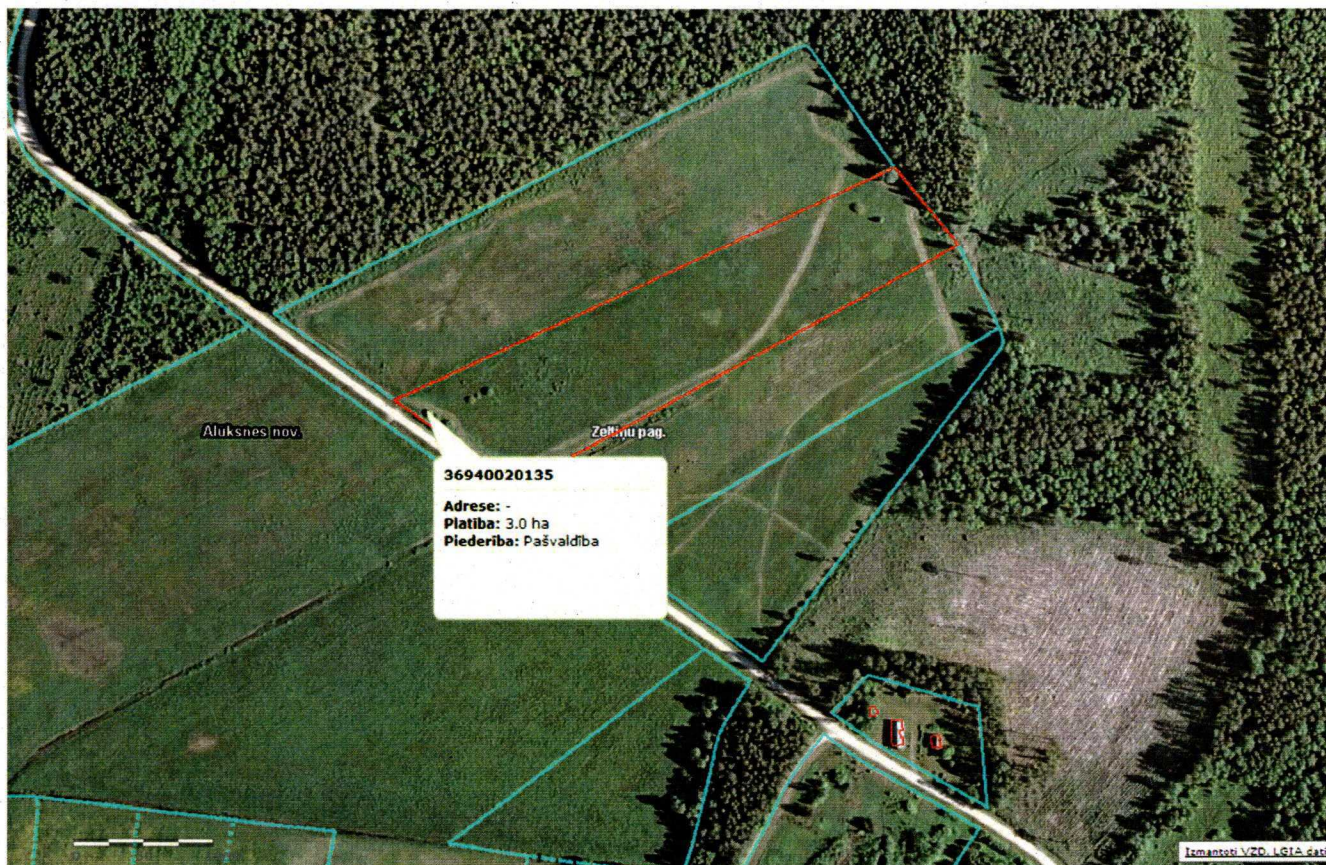

Iznomātā zemes gabala shēma īpašuma
"Paegliši", kadastra Nr. 3694 002 0358 zemes vienībā ar kadastra apzīmējumu
3694 002 0135 Zeltiņu pagastā, Alūksnes novadā

Iznomātā zeme (kopā 3.0 ha)

Iznomātā zemes gabala shēma īpašuma
"Grāvīņas", kadastra Nr. 3694 002 0165 zemes vienībā ar kadastra apzīmējumu
3694 002 0165 Zeltiņu pagastā, Alūksnes novadā

Iznomātā zeme (kopā 1.0 ha)