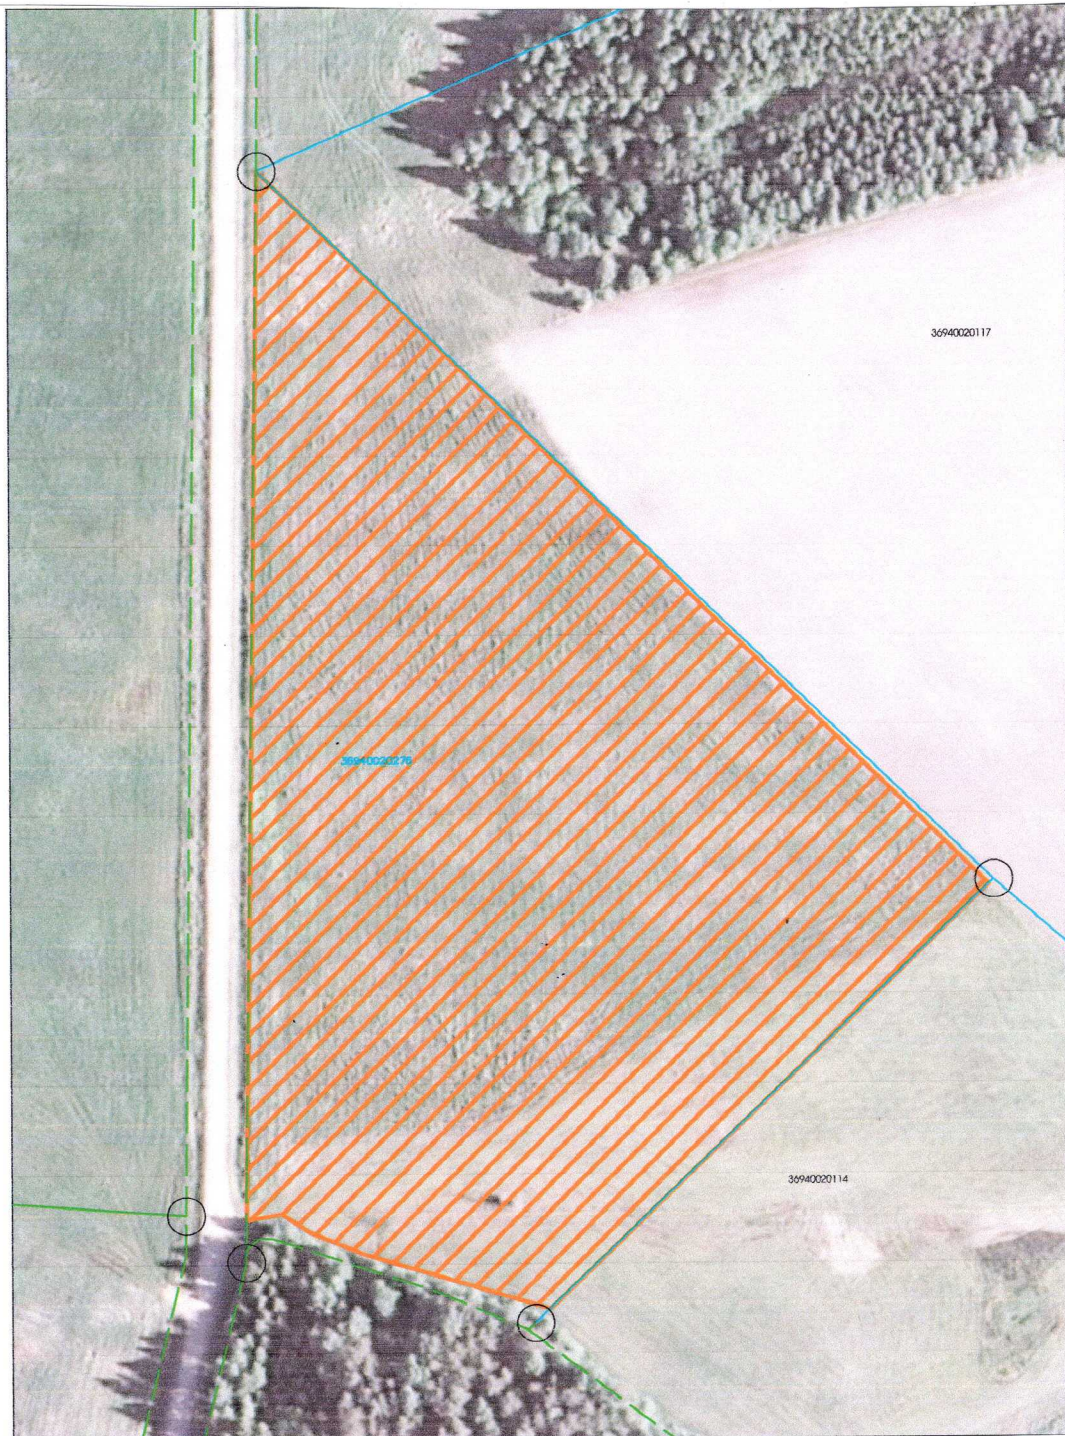

Iznomātā zemes gabala shēma īpašuma
"Purenes", kadastra Nr. 3694 002 0359 zemes vienībā ar kadastra apzīmējumu
3694 002 0276 Zeltiņu pagastā, Alūksnes novadā

Iznomātā zeme (kopā 3.0 ha)